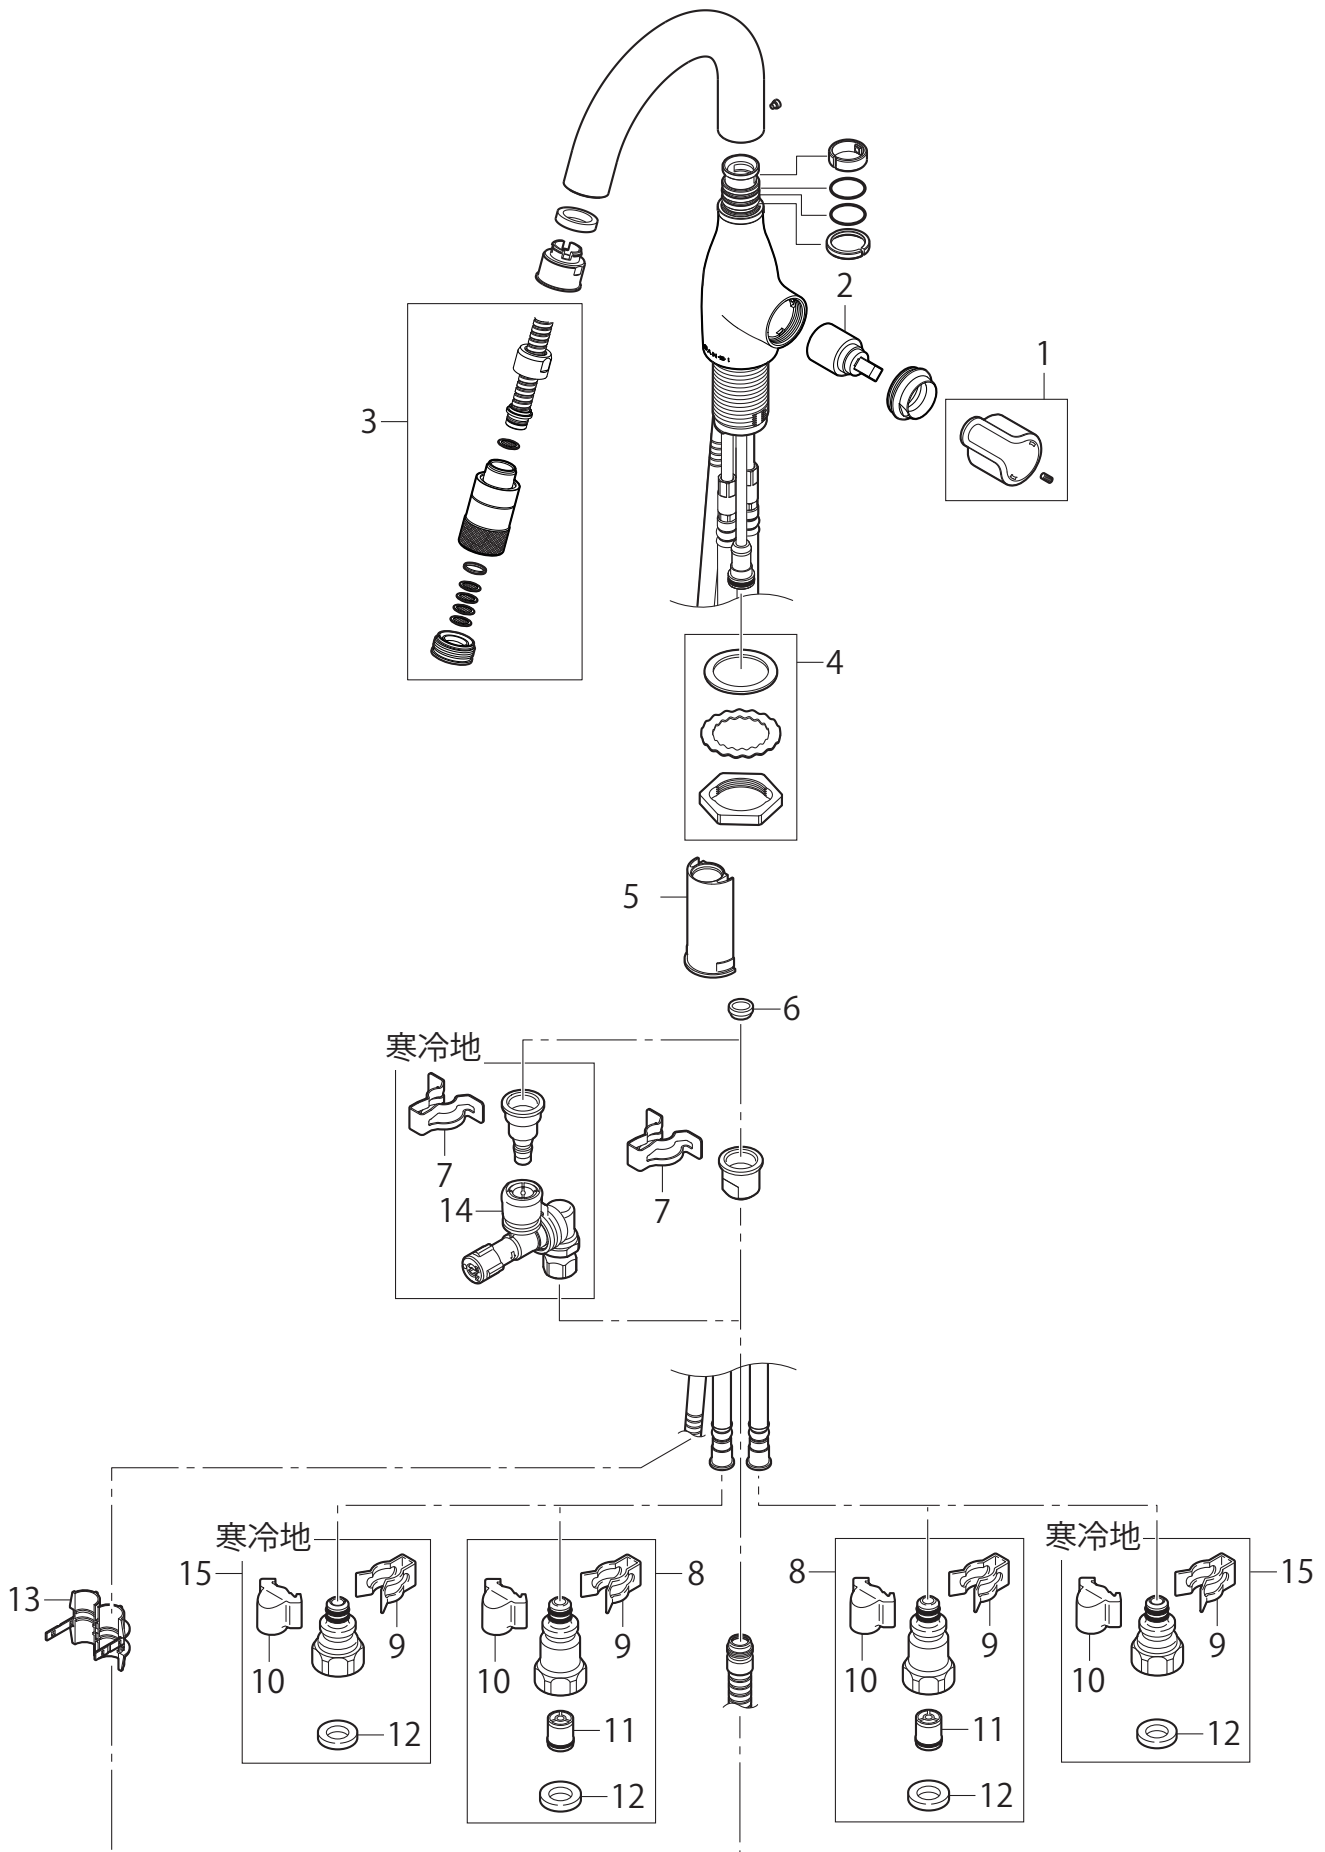

製品品番

K370CEJV / K370CEJK

※リストにない部品は手配できません。

※メーカー都合により、外観形状・色調が異なる代替部品になる場合があります。

製品品番 K370CEJV / K370CEJK

部品一覧

K370CEJV

	品番	品名	備考
1	MR2383F	シングルレバーハンドル	
2	MU101-18X	シングルレバー用カートリッジ	
3	MK3730-569XS-1.18	シャワーヘッド組品	
4	MU32-1082S-35	ロックナットセット	
5	MU87-215	ホースガイド	
6	V720F-A	定流量弁コア	
7	MD71-101	クイックファスナー	
8	MV8430-1S	逆止弁セット(2個入)	
9	MD71-31	クイックファスナー	
10	MR88-153	抜け止めカバー	
11	V821F-1-13	PC逆止弁コア	
12	PP40-3S-13	ノンアスユニオンパッキン(3個入)	
13	MU88-840-W	ストッパー	

K370CEJK

	品番	品名	備考
14	ML9-56K	水抜ジョイント	
15	MT953-1S	接続金具セット(2個入)	

※リストにない部品は手配できません。

※メーカー都合により、外観形状・色調が異なる代替部品になる場合があります。