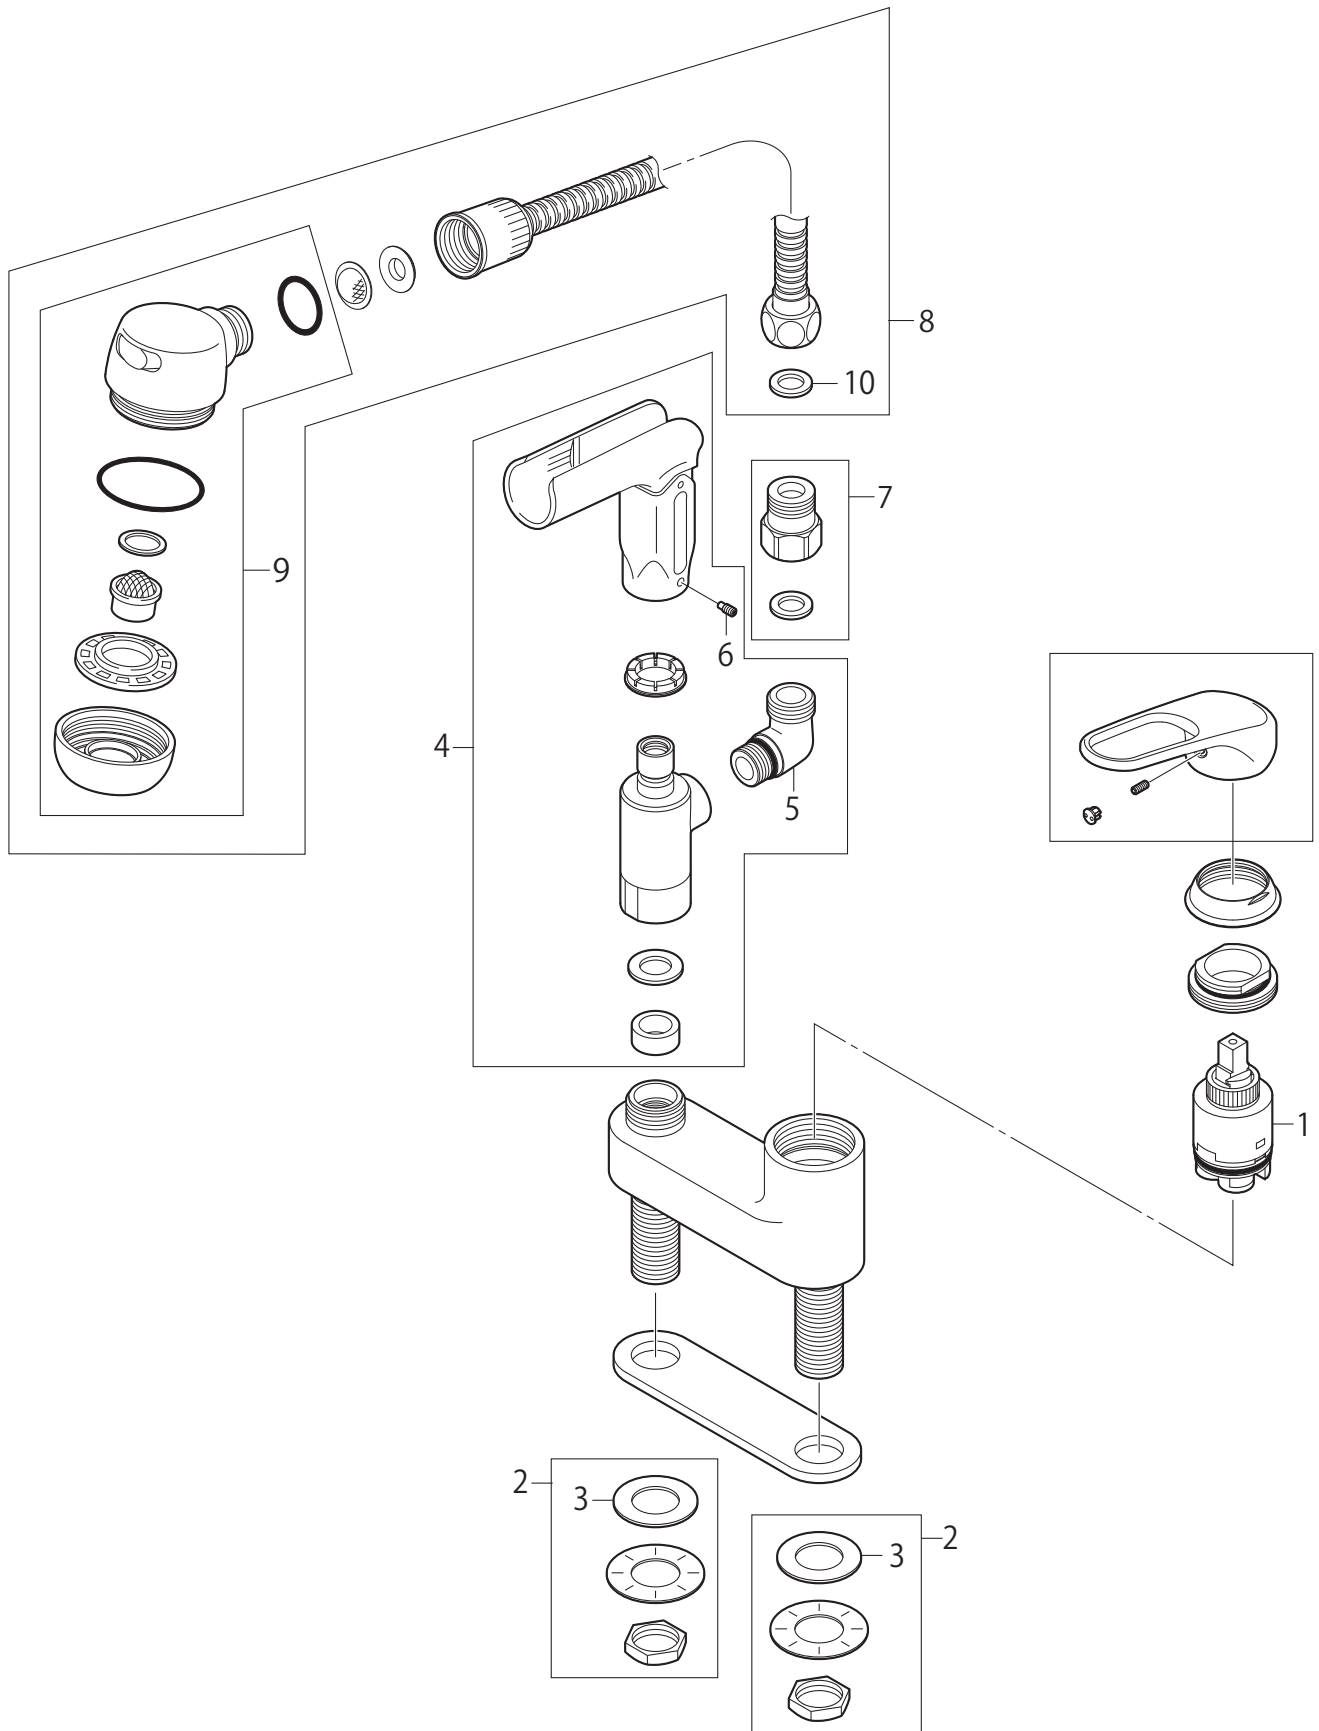

製品品番 K37100-W

※リストにない部品は手配できません。

※メーカー都合により、外観形状・色調が異なる代替部品になる場合があります。

製品品番 K37100-W

部品一覧

K37100-W

	品番	品名	備考
1	MU101-120XH	シングルレバー用カートリッジ	
2	MU32-25S1-25	ロックナットセット	
3	MP92-53	パッキン	
4	MS85-30XF-MW2	シャワー受	
5	MT270	シャワーエルボ	
6	MR42-20S	ねじ・六角スパナセット	
7	PV81-13	逆止弁ニップル	
8	MK820-560XS-MW2-0.5	シャワーヘッド組品	
9	MS80-80X2-MW2	シャワヘッド(切替)	
10	PP40-5S-13	ジョイントパッキン(3個入)	

※リストにない部品は手配できません。

※メーカー都合により、外観形状・色調が異なる代替部品になる場合があります。