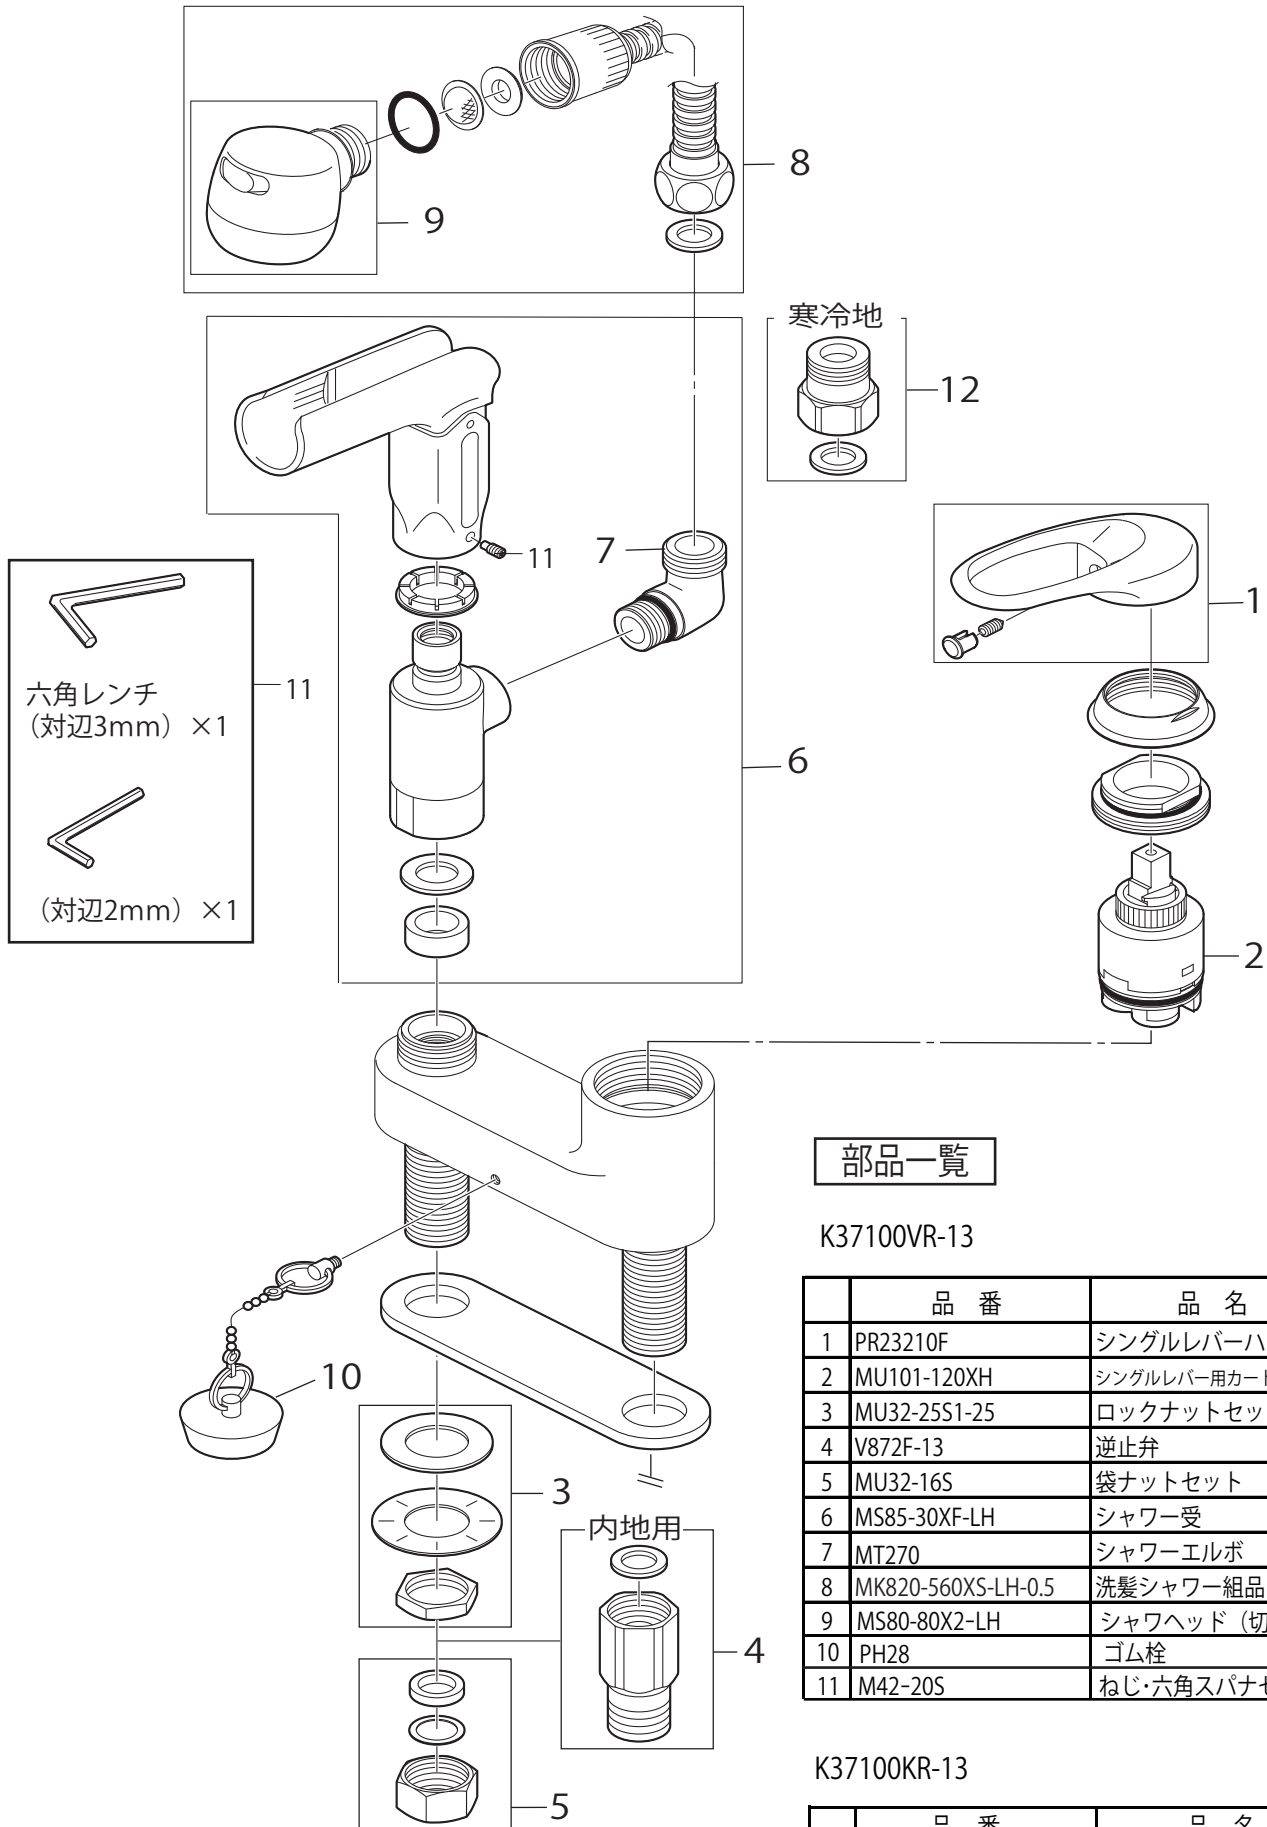

製品品番 K37100VR(K) - 13

部品一覧

K37100VR-13

品番	品名
1 PR23210F	シングルレバーハンドル
2 MU101-120XH	シングルレバー用カートリッジ
3 MU32-25S1-25	ロックナットセット
4 V872F-13	逆止弁
5 MU32-16S	袋ナットセット
6 MS85-30XF-LH	シャワー受
7 MT270	シャワーエルボ
8 MK820-560XS-LH-0.5	洗髪シャワー組品
9 MS80-80X2-LH	シャワヘッド (切替)
10 PH28	ゴム栓
11 M42-20S	ねじ・六角スパナセット

K37100KR-13

品番	品名
12 PV81-13	逆止弁ニップル

※リストにない部品は手配できません。

※メーカー都合により、外観形状・色調が異なる代替部品になる場合があります。