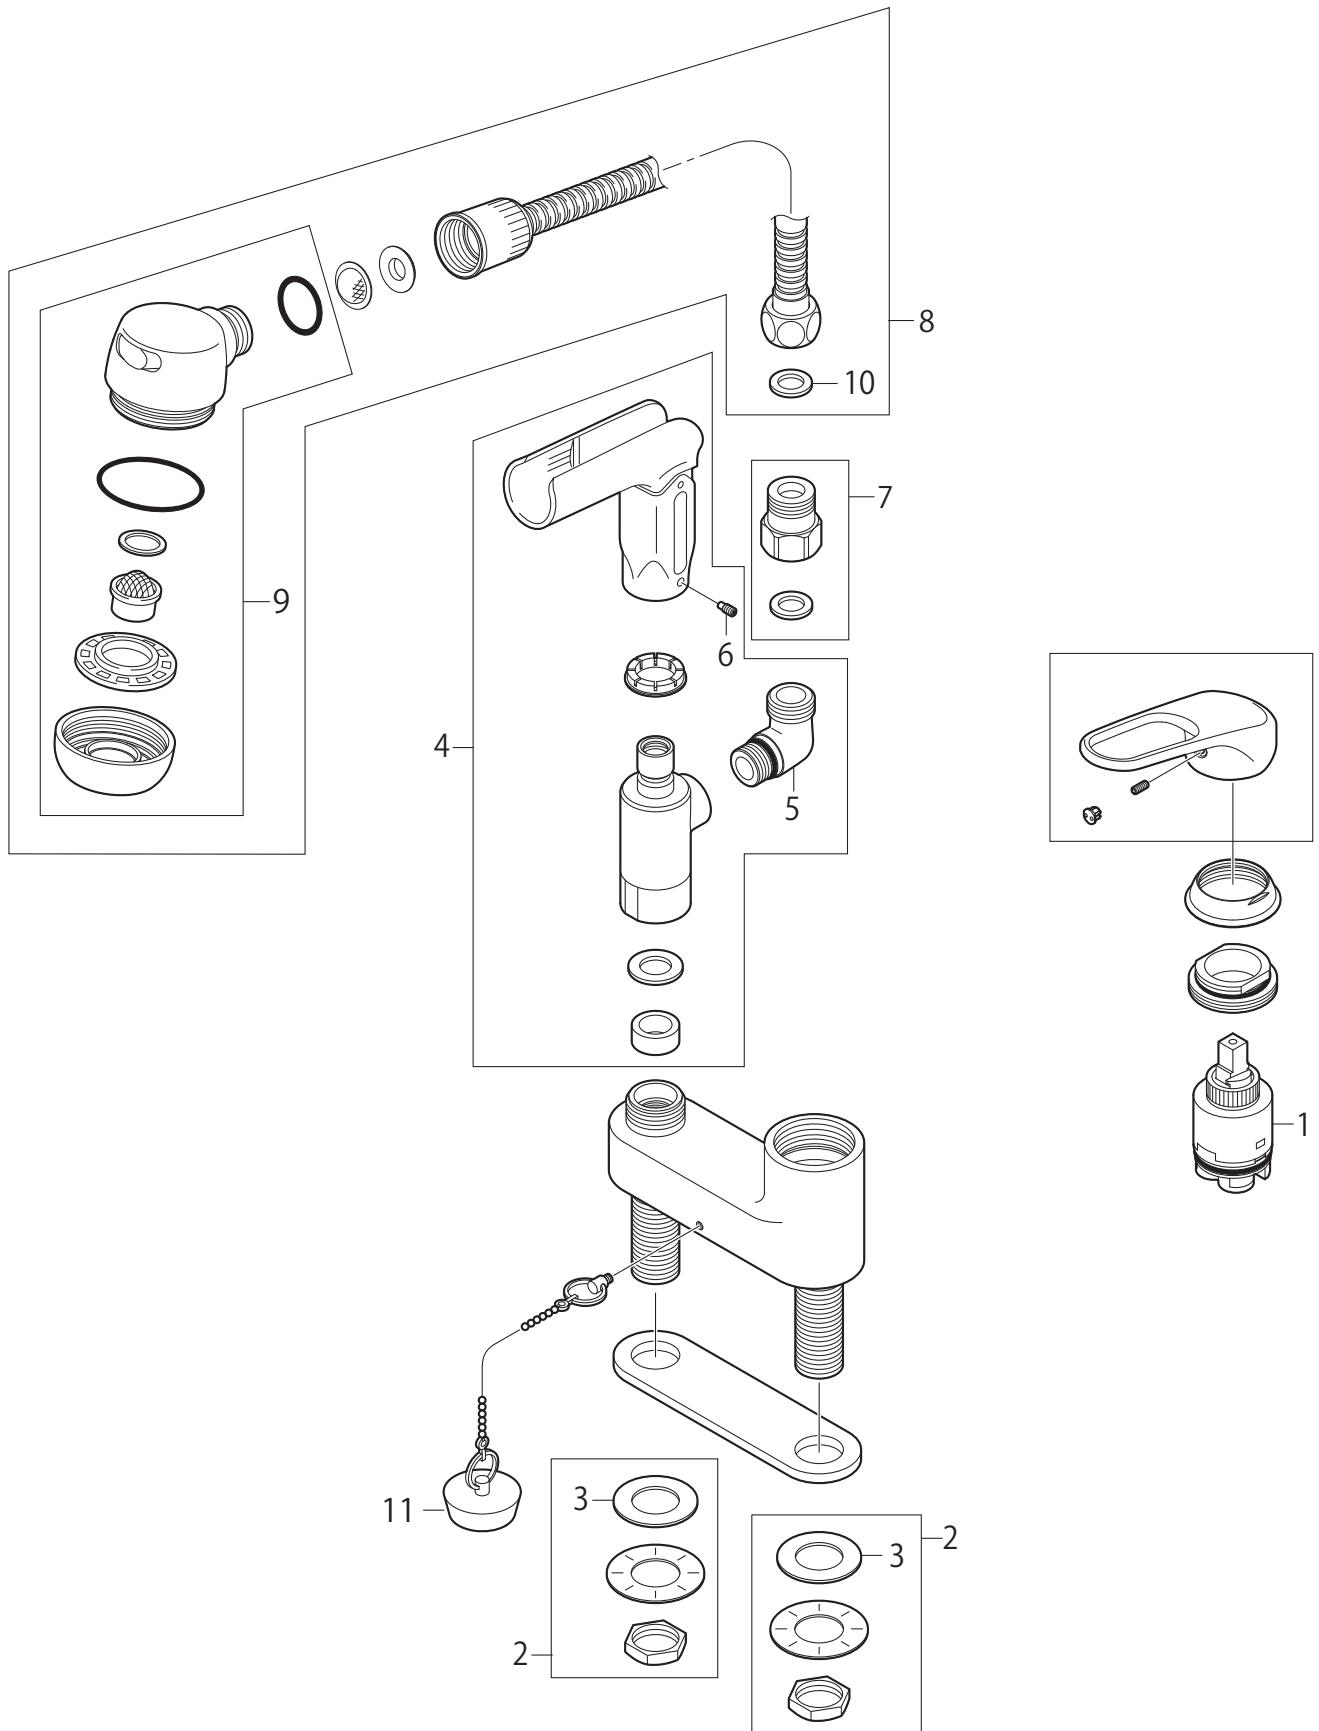

製品品番 K37100R-W

※リストにない部品は手配できません。

※メーカー都合により、外観形状・色調が異なる代替部品になる場合があります。

製品品番 K37100R-W

部品一覧

K37100R-W

	品 番	品 名	備 考
1	MU101-120XH	シングルレバー用カートリッジ	
2	MU32-25S1-25	ロックナットセット	
3	MP92-53	パッキン	
4	MS85-30XF-MW2	シャワー受	
5	MT270	シャワーエルボ	
6	MR42-20S	ねじ・六角スパナセット	
7	PV81-13	逆止弁ニップル	
8	MK820-560XS-MW2-0.5	シャワーヘッド組品	
9	MS80-80X2-MW2	シャワヘッド(切替)	
10	PP40-5S-13	ジョイントパッキン(3個入)	
11	PH28	洗面用クサリ付ゴム栓	