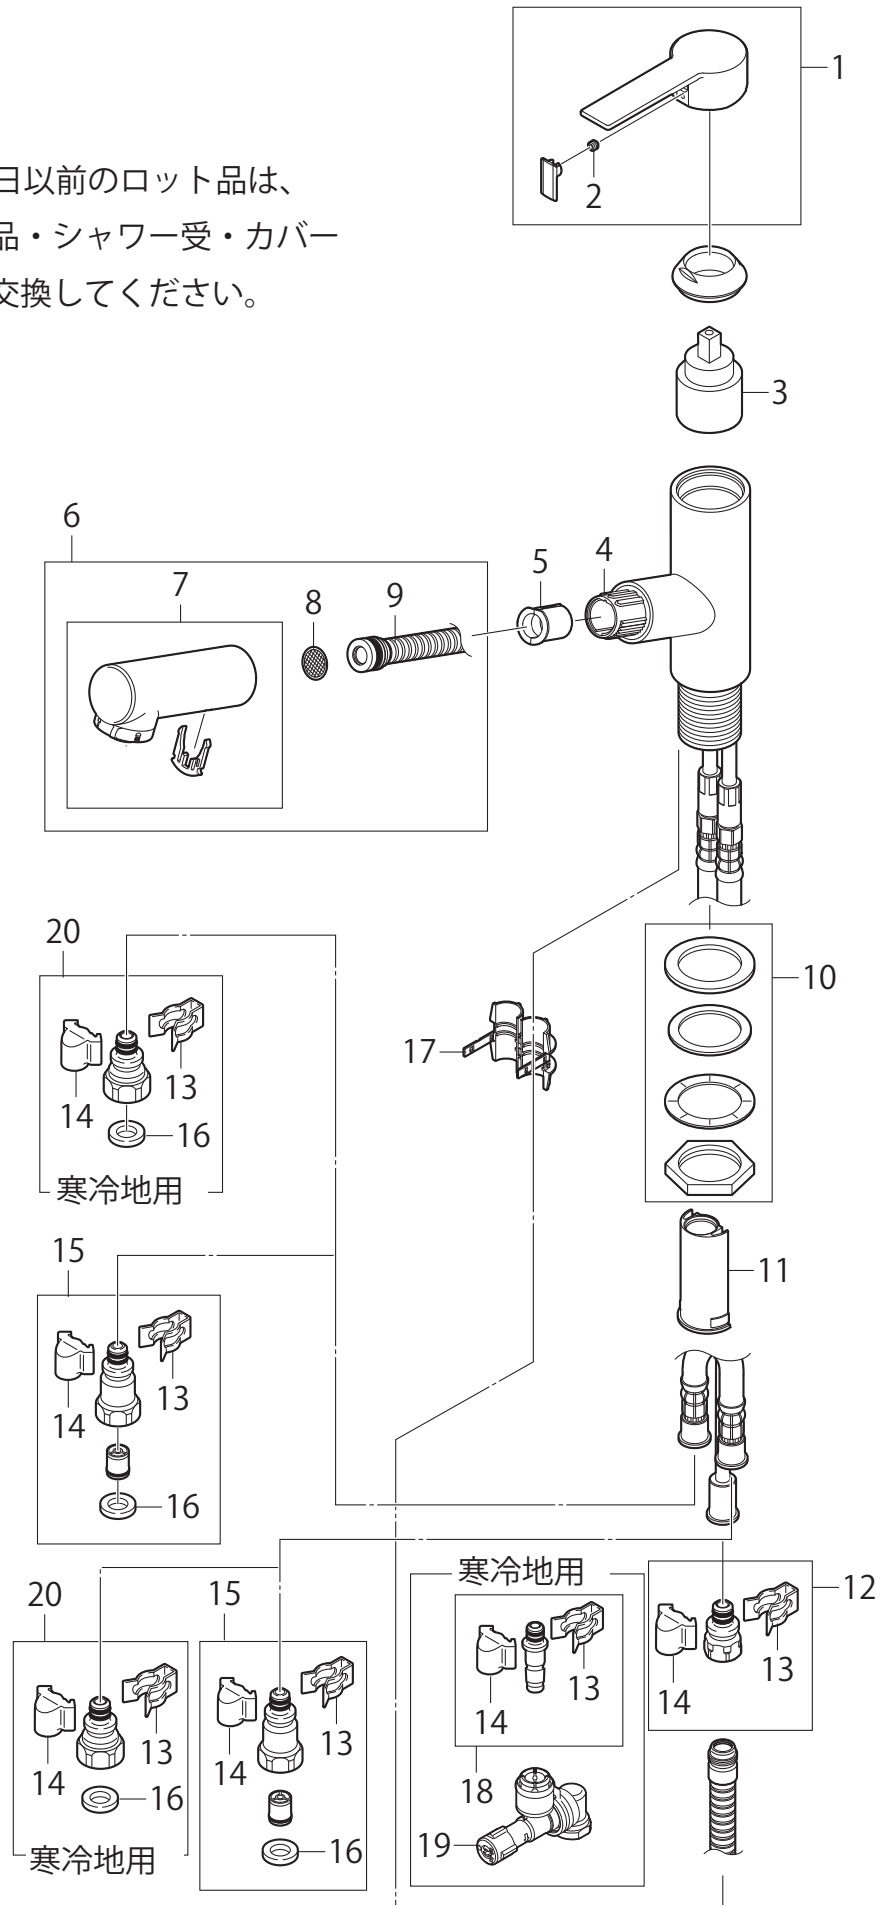

製品品番 K37531EJV / K37531EJK

※2021年9月18日以前のロット品は、シャワーヘッド組品・シャワー受・カバーガイドをセットで交換してください。

※リストにない部品は手配できません。

※メーカー都合により、外観形状・色調が異なる代替部品になる場合があります。

製品品番 K37531EJV / K37531EJK

部品一覧

K37531EJV

	品 番	品 名
1	MR23252F	シングルレバーハンドル
2	MR42-253	六角穴付き止めネジクボミ先
3	MU101-160XT	シングルレバー用カートリッジ
4	MS85-186X-DH5	シャワー受
5	MU87-53	カバーガイド
6	MK3752-561XS-1.0	シャワーヘッド組品
7	MS8200-80X	シャワーヘッド
8	MU77-8	ストレーナ
9	MK3701-561F-S5-1.0	ラセンホース組品
10	MU32-33S-35	ロックナットセット
11	MU87-187	ホースガイド
12	MT23-255X	接続金具
13	MD71-31	クイックファスナー
14	MR88-153	抜け止めカバー
15	MV8430-1S	逆止弁セット(2個入)
16	PP40-3S-13	ノンアスユニオンパッキン(3個入)
17	MU88-375	ストッパー

K37531EJK

	品 番	品 名
18	MT23-1372X	ホース接続金具
19	ML9-56K	水抜ジョイント
20	MT953-1S	接続金具セット(2個入)

※リストにない部品は手配できません。

※メーカー都合により、外観形状・色調が異なる代替部品になる場合があります。