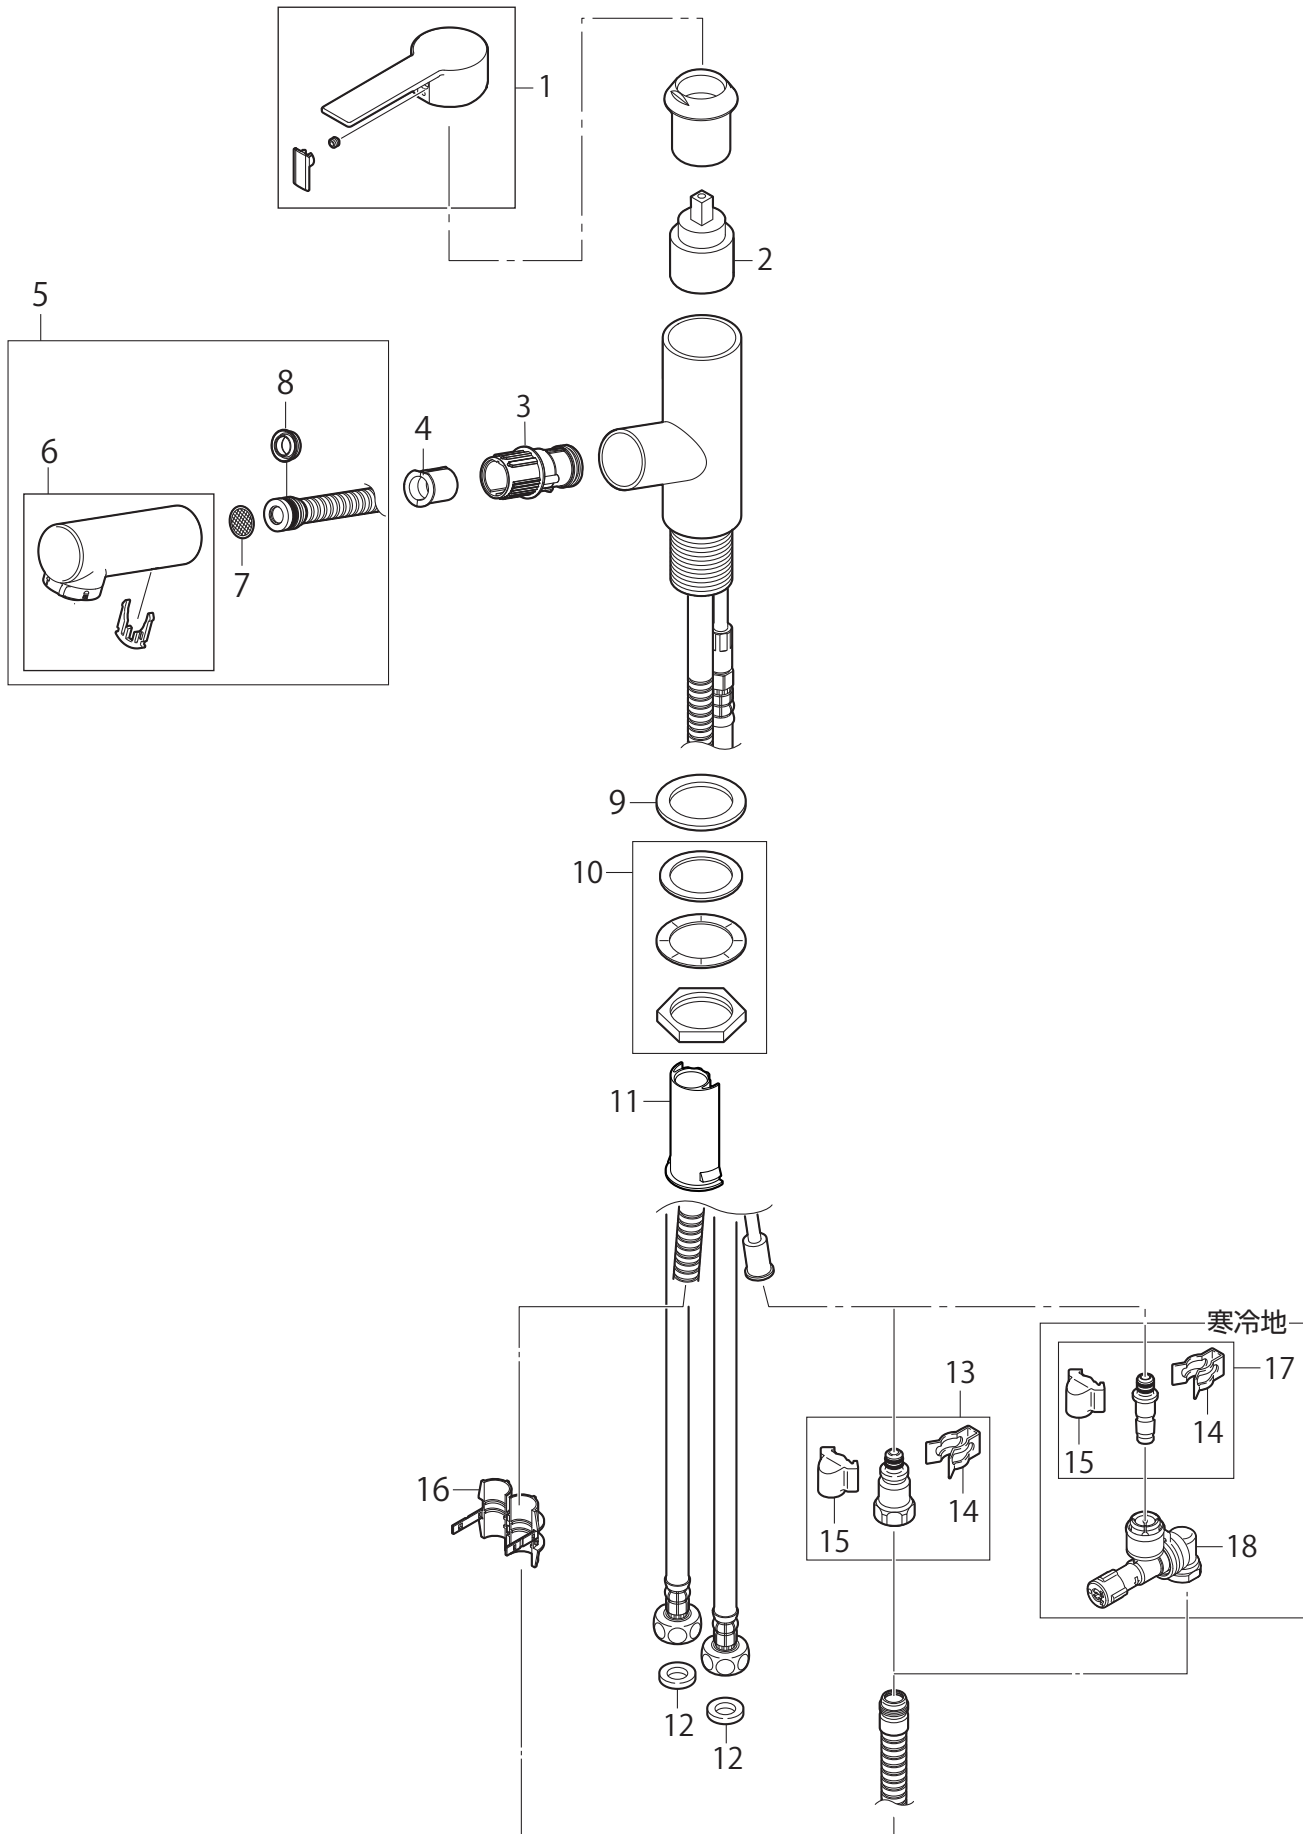

製品品番 K37532EJ / K37532EJK

※リストにない部品は手配できません。

※メーカー都合により、外観形状・色調が異なる代替部品になる場合があります。

製品品番 K37532EJ / K37532EJK

部品一覧

K37532EJ

	品 番	品 名	備 考
1	MR23252F	シングルレバーハンドル	
2	MU101-16X	シングルレバー用カートリッジ	
3	MS85-186X-DH5	シャワー受	
4	MU87-270	カバーガイド	
5	MK3752-568XS-1.0	シャワーヘッド組品	
6	MS8200-80X	シャワーヘッド	
7	MU77-8	ストレーナ	
8	MP94-40	Yパッキン	
9	MP98-348	座パッキン	
10	MU32-33S-35	ロックナットセット	
11	MU87-215	ホースガイド	
12	PP40-3S-13	ノンアスユニオンパッキン(3個入)	
13	MV84-1269X	ホース接続金具(逆止付)	
14	MD71-31	クイックファスナー	
15	MR88-153	抜け止めカバー	
16	MU88-840-W	ストッパー	

K37532EJK

	品 番	品 名	備 考
17	MT23-1372X	ホース接続金具	
18	ML9-56K	水抜ジョイント	

※リストにない部品は手配できません。

※メーカー都合により、外観形状・色調が異なる代替部品になる場合があります。