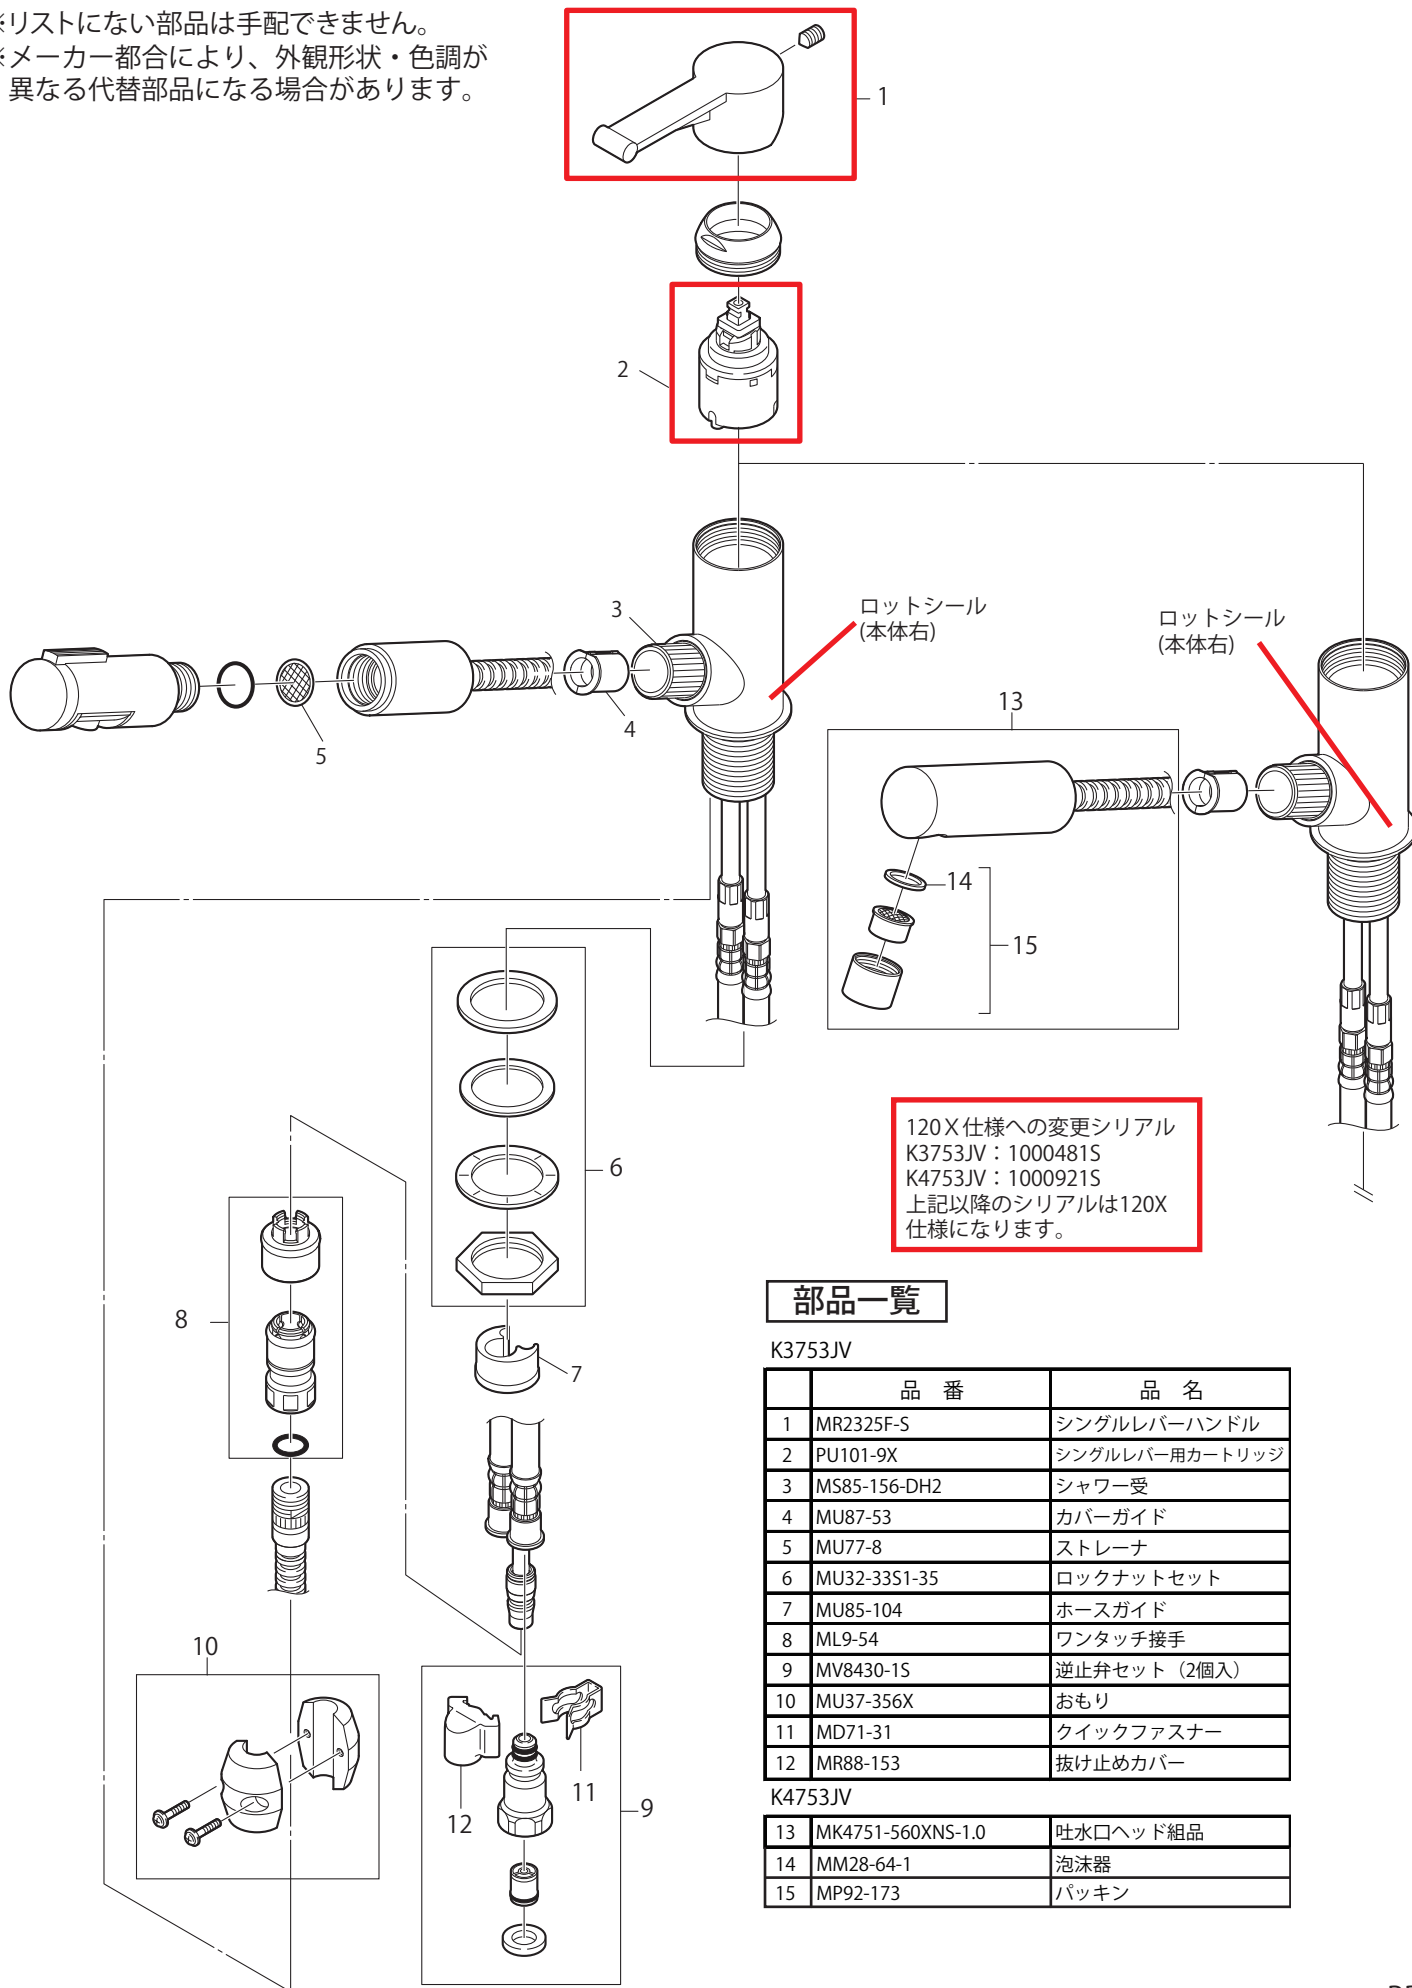

シングルワンホールスプレー混合栓

製品品番 K3753JV・K4753JV (9X仕様)

※リストにない部品は手配できません。
 ※メーカー都合により、外観形状・色調が異なる代替部品になる場合があります。

部品一覧

K3753JV

	品番	品名
1	MR2325F-S	シングルレバーハンドル
2	PU101-9X	シングルレバー用カートリッジ
3	MS85-156-DH2	シャワー受
4	MU87-53	カバーガイド
5	MU77-8	ストレーナ
6	MU32-33S1-35	ロックナットセット
7	MU85-104	ホースガイド
8	ML9-54	ワンタッチ接手
9	MV8430-15	逆止弁セット (2個入)
10	MU37-356X	おもり
11	MD71-31	クイックファスナー
12	MR88-153	抜け止めカバー

K4753JV

13	MK4751-560XNS-1.0	吐水口ヘッド組品
14	MM28-64-1	泡沫器
15	MP92-173	パッキン

製品品番 K3753JV 13

部品一覧

K3753JV-13

品番	品名
1	MR23250F-S シングルレバーハンドル
2	PU101-120X シングルレバー用カートリッジ
3	MS85-156-DH2 シャワー受
4	MU87-53 カバーガイド
5	MU32-33S1-35 ロックナットセット
6	MU85-104 ホースガイド
7	ML9-54 ワンタッチ接手
8	MV8430-1S 逆止弁セット (2個入)
9	MU37-356X おもり
10	MU77-8 ストレーナ
11	MD71-31 クイックファスナー
12	MR88-153 抜け止めカバー