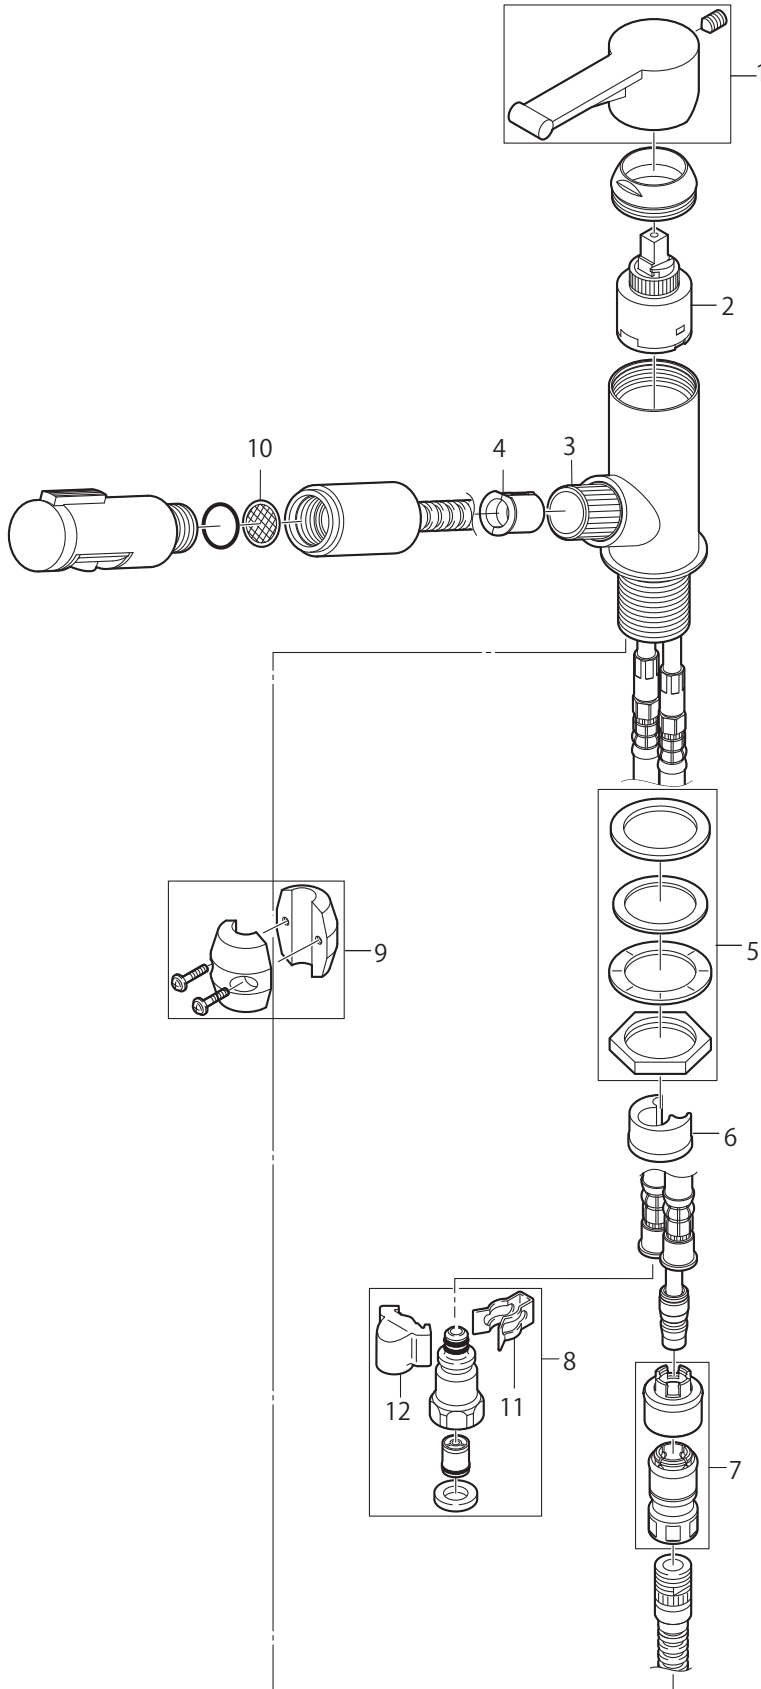

シングルワンホールスプレー混合栓

製品品番 K3753JV・K4753JV (9X仕様)

※リストにない部品は手配できません。
 ※メーカー都合により、外観形状・色調が異なる代替部品になる場合があります。

部品一覧

K3753JV

	品番	品名
1	MR2325F-S	シングルレバーハンドル
2	PU101-9X	シングルレバー用カートリッジ
3	MS85-156-DH2	シャワー受
4	MU87-53	カバーガイド
5	MU77-8	ストレーナ
6	MU32-33S1-35	ロックナットセット
7	MU85-104	ホースガイド
8	ML9-54	ワンタッチ接手
9	MV8430-15	逆止弁セット (2個入)
10	MU37-356X	おもり
11	MD71-31	クイックファスナー
12	MR88-153	抜け止めカバー

K4753JV

13	MK4751-560XNS-1.0	吐水口ヘッド組品
14	MM28-64-1	泡沫器
15	MP92-173	パッキン

製品品番 K3753JV 13

部品一覧

K3753JV-13

品番	品名
1	MR23250F-S シングルレバーハンドル
2	PU101-120X シングルレバー用カートリッジ
3	MS85-156-DH2 シャワー受
4	MU87-53 カバーガイド
5	MU32-33S1-35 ロックナットセット
6	MU85-104 ホースガイド
7	ML9-54 ワンタッチ接手
8	MV8430-1S 逆止弁セット (2個入)
9	MU37-356X おもり
10	MU77-8 ストレーナ
11	MD71-31 クイックファスナー
12	MR88-153 抜け止めカバー