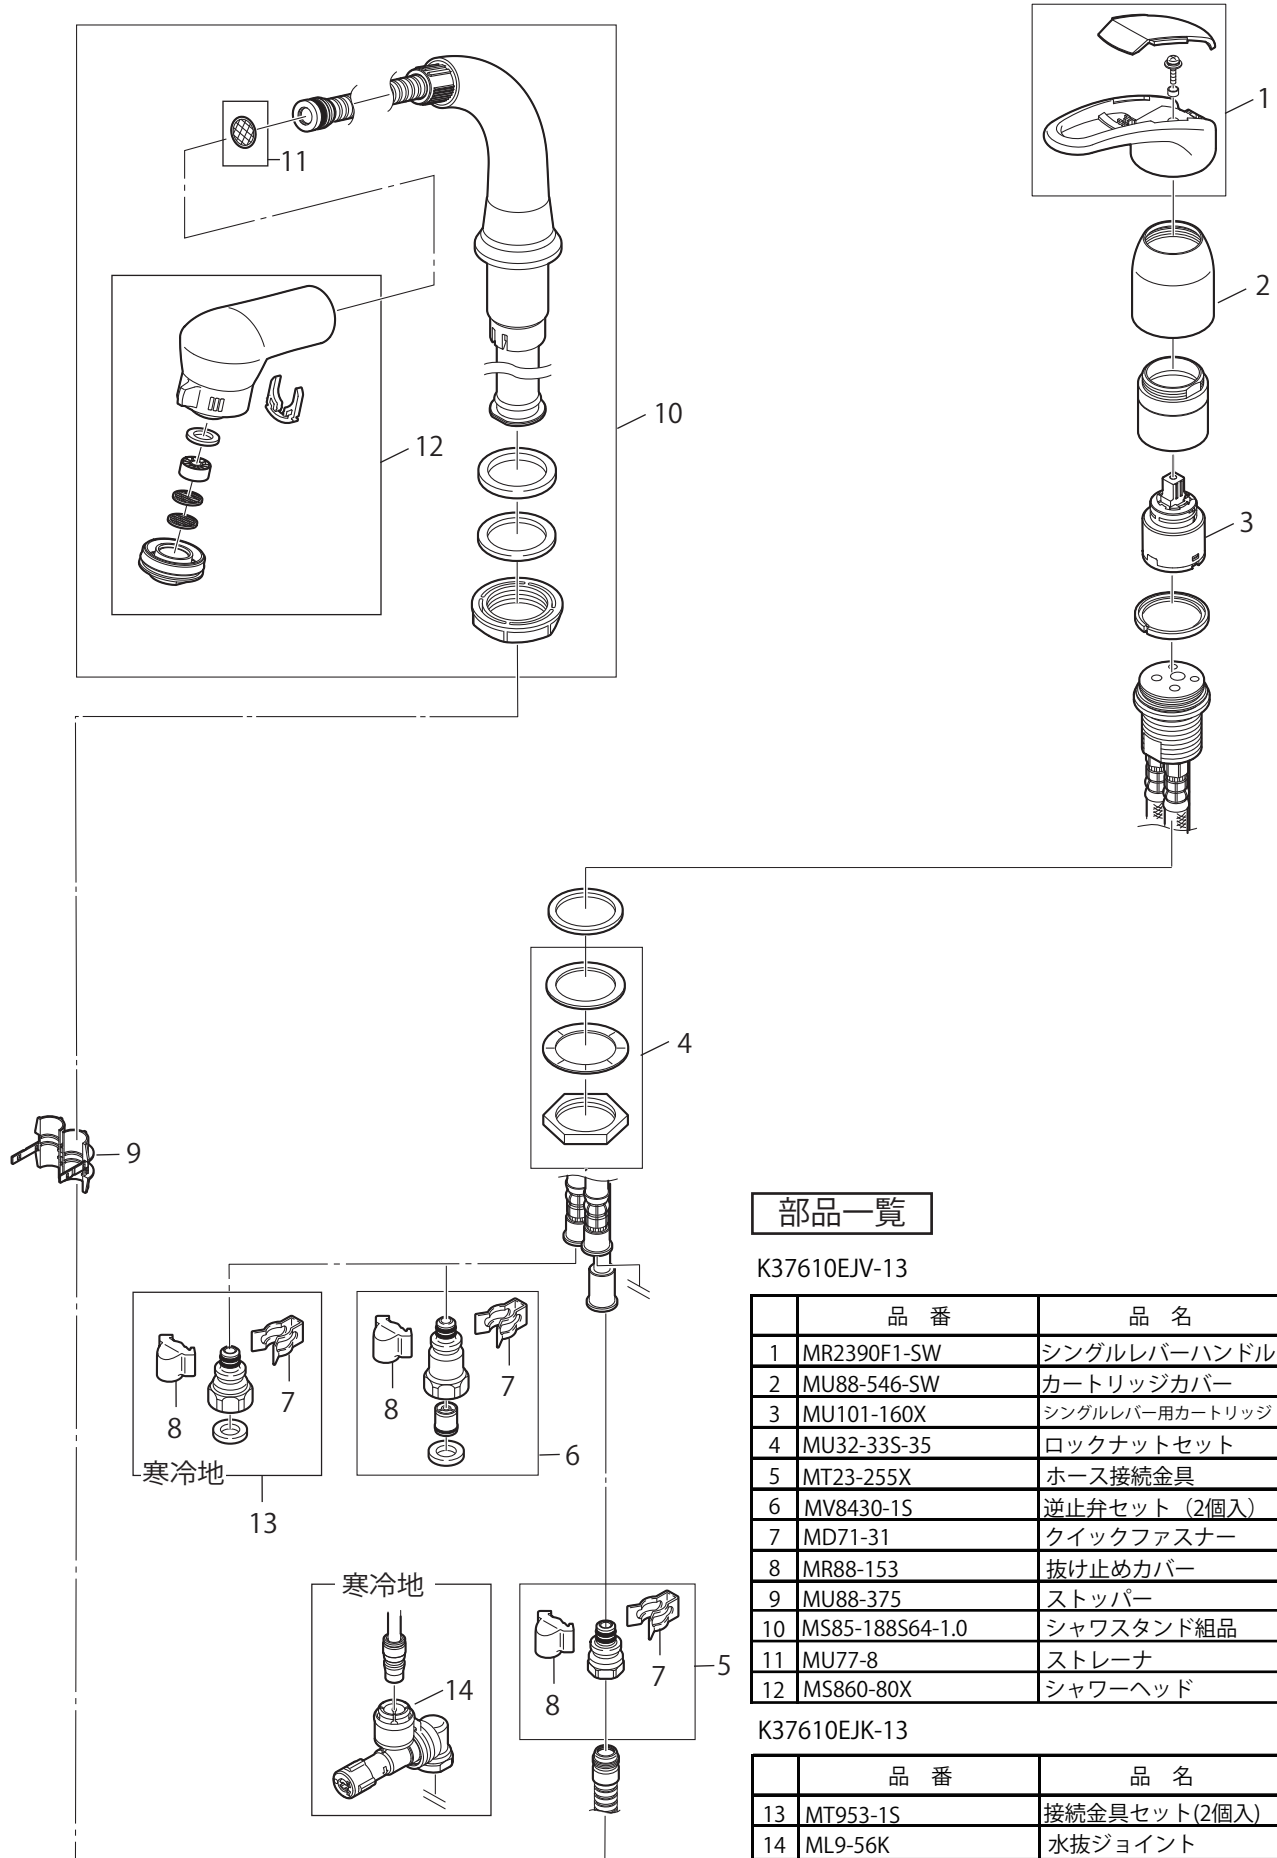

製品品番 K37610EJV(K)-13

部品一覧

K37610EJV-13

品番	品名
1	MR2390F1-SW シングルレバーハンドル
2	MU88-546-SW カートリッジカバー
3	MU101-160X シングルレバー用カートリッジ
4	MU32-33S-35 ロックナットセット
5	MT23-255X ホース接続金具
6	MV8430-1S 逆止弁セット (2個入)
7	MD71-31 クイックファスナー
8	MR88-153 抜け止めカバー
9	MU88-375 ストッパー
10	MS85-188S64-1.0 シャワースタンド組品
11	MU77-8 ストレーナ
12	MS860-80X シャワーヘッド

K37610EJK-13

品番	品名
13	MT953-1S 接続金具セット(2個入)
14	ML9-56K 水抜ジョイント

※リストにない部品は手配できません。

※メーカー都合により、外觀形状・色調が異なる代替部品になる場合があります。