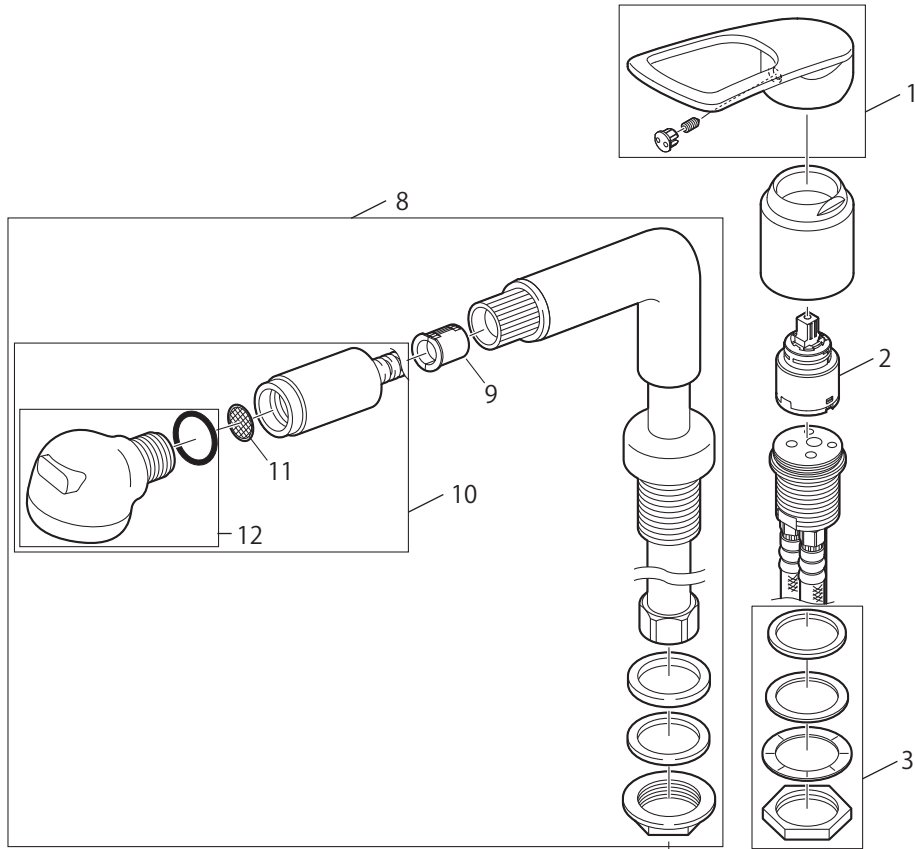

製品品番 K3761EJV(K) C-13

部品一覧

K3761EJV-C-13

| 品番 | 品名 |
|----|----------------------------------|
| 1 | MR23211F シングルレバーハンドル |
| 2 | MU101-160XT シングルレバー用カートリッジ |
| 3 | MU32-33S-35 ロックナットセット |
| 4 | MV8430-1S 逆止弁セット (2個入) |
| 5 | MD71-31 クイックファスナー |
| 6 | MR88-153 抜け止めカバー |
| 7 | MT23-255X ホース接続金具 |
| 8 | MS85-86S-C シャワー受セット |
| 9 | MU87-53 カバーガイド |
| 10 | MK3761-560N-S5-2MMH-1.0 ラセンホース組品 |
| 11 | MU77-8 ストレーナ |
| 12 | MS81-80X2-1MH シャワーヘッド |

K3761EJK-C-13

| 品番 | 品名 |
|----|-----------------------|
| 13 | MT953-1S 接続金具セット(2個入) |
| 14 | ML9-56K 水抜きジョイント |

※リストにない部品は手配できません。

※メーカー都合により、外観形状・色調が異なる代替部品になる場合があります。