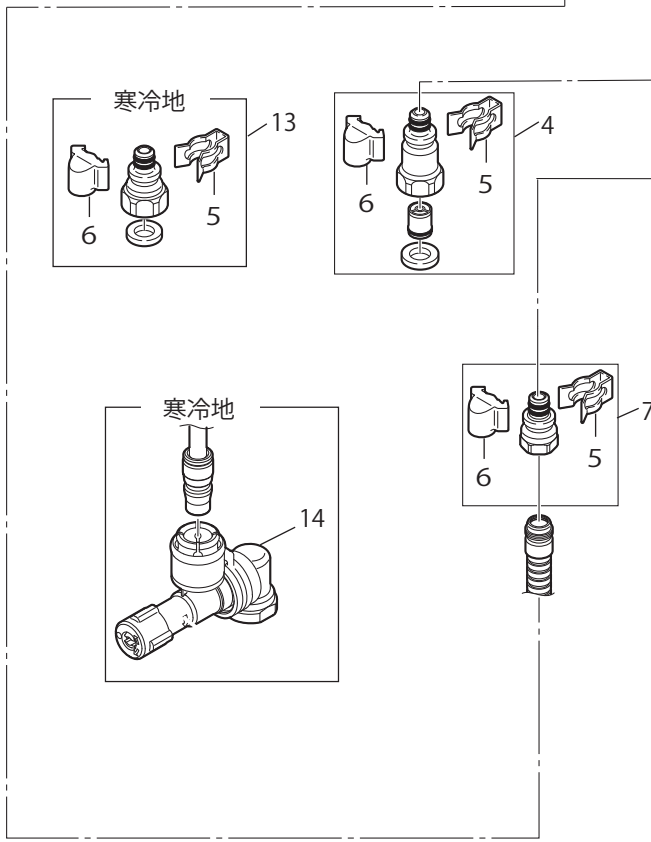

製品品番 K3761EJV(K) C-13

部品一覧

K3761EJV-C-13

| 品番 | 品名 |
|----|----------------------------------|
| 1 | MR23211F シングルレバーハンドル |
| 2 | MU101-160XT シングルレバー用カートリッジ |
| 3 | MU32-33S-35 ロックナットセット |
| 4 | MV8430-1S 逆止弁セット (2個入) |
| 5 | MD71-31 クイックファスナー |
| 6 | MR88-153 抜け止めカバー |
| 7 | MT23-255X ホース接続金具 |
| 8 | MS85-86S-C シャワー受セット |
| 9 | MU87-53 カバーガイド |
| 10 | MK3761-560N-S5-2MMH-1.0 ラセンホース組品 |
| 11 | MU77-8 ストレーナ |
| 12 | MS81-80X2-1MH シャワーヘッド |

K3761EJK-C-13

| 品番 | 品名 |
|----|-----------------------|
| 13 | MT953-1S 接続金具セット(2個入) |
| 14 | ML9-56K 水抜きジョイント |

※リストにない部品は手配できません。

※メーカー都合により、外観形状・色調が異なる代替部品になる場合があります。