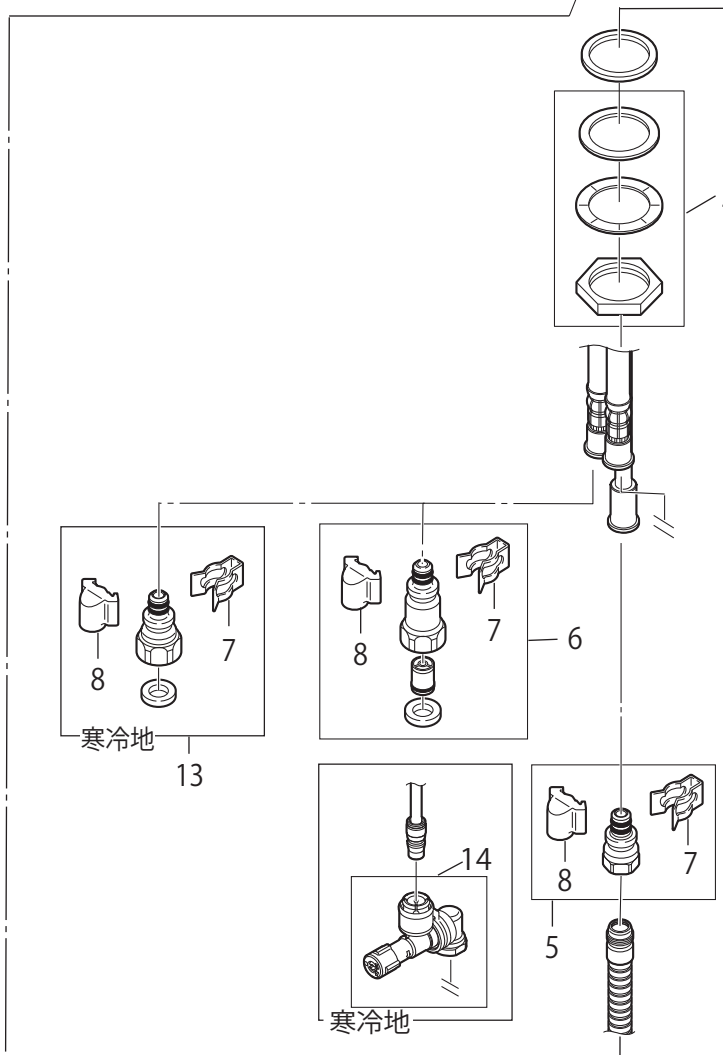

製品品番 K3761JV(K)-C-13

部品一覧

K3761JV-C-13

品番	品名
1	PR2390F シングルレバーハンドル
2	MU88-546-C カートリッジカバー
3	PU101-120X シングルレバー用カートリッジ
4	MU32-33S-35 ロックナットセット
5	MT23-255X ホース接続金具
6	MV8430-1S 逆止弁セット(2個入)
7	MD71-31 クイックファスナー
8	MR88-153 抜け止めカバー
9	MS85-86S-C シャワー受セット
10	MU87-53 カバーガイド
11	MU77-8 ストレーナ
12	PS81-80X2-1MH シャワーヘッド

K3761JK-C-13

品番	品名
13	MT953-1S 接続金具セット(2個入)
14	ML9-56K 水抜ジョイント

※リストにない部品は手配できません。

※メーカー都合により、外觀形状・色調が異なる代替部品になる場合があります。