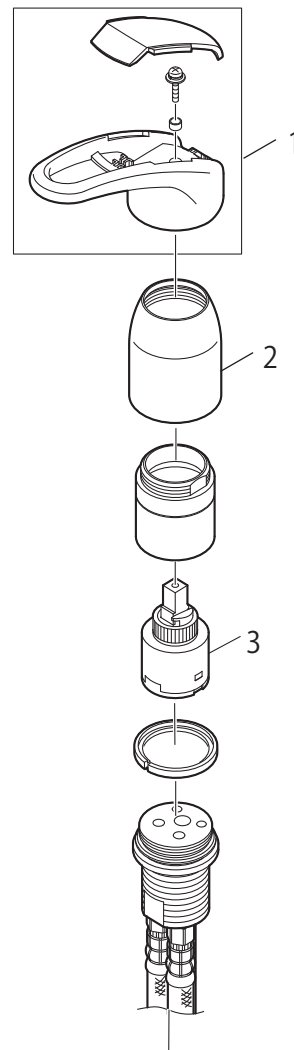

製品品番 K3761JV(K)-C-13

部品一覧

K3761JV-C-13

品番	品名
1	PR2390F シングルレバーハンドル
2	MU88-546-C カートリッジカバー
3	PU101-120X シングルレバー用カートリッジ
4	MU32-33S-35 ロックナットセット
5	MT23-255X ホース接続金具
6	MV8430-1S 逆止弁セット(2個入)
7	MD71-31 クイックファスナー
8	MR88-153 抜け止めカバー
9	MS85-86S-C シャワー受セット
10	MU87-53 カバーガイド
11	MU77-8 ストレーナ
12	PS81-80X2-1MH シャワーヘッド

K3761JK-C-13

品番	品名
13	MT953-1S 接続金具セット(2個入)
14	ML9-56K 水抜ジョイント

※リストにない部品は手配できません。

※メーカー都合により、外觀形状・色調が異なる代替部品になる場合があります。