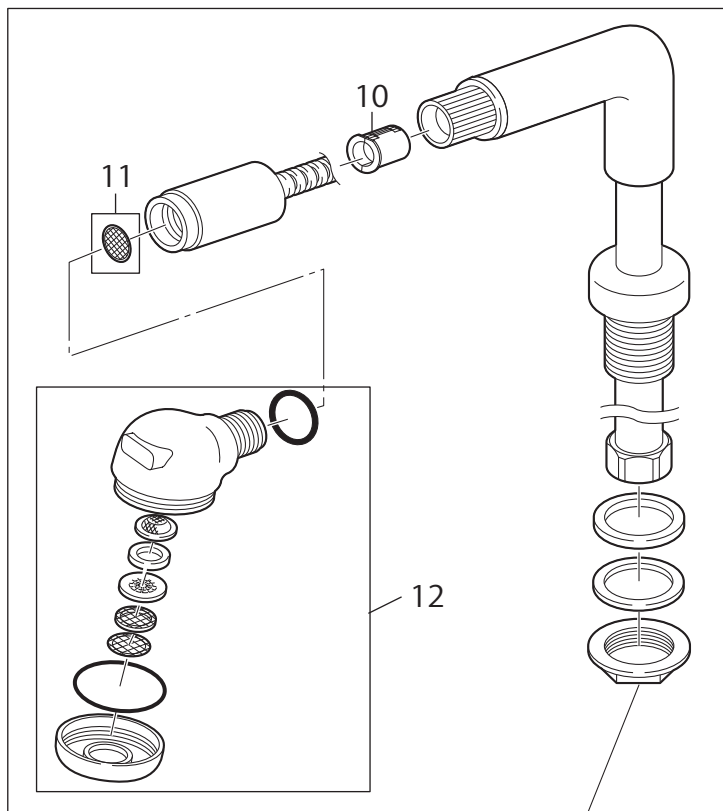

製品品番 K3761JV(K)-C-13

部品一覧

K3761JV-C-13

品番	品名
1	PR2390F シングルレバーハンドル
2	MU88-546-C カートリッジカバー
3	PU101-120X シングルレバー用カートリッジ
4	MU32-33S-35 ロックナットセット
5	MT23-255X ホース接続金具
6	MV8430-1S 逆止弁セット(2個入)
7	MD71-31 クイックファスナー
8	MR88-153 抜け止めカバー
9	MS85-86S-C シャワー受セット
10	MU87-53 カバーガイド
11	MU77-8 ストレーナ
12	PS81-80X2-1MH シャワーヘッド

K3761JK-C-13

品番	品名
13	MT953-1S 接続金具セット(2個入)
14	ML9-56K 水抜ジョイント

※リストにない部品は手配できません。

※メーカー都合により、外觀形状・色調が異なる代替部品になる場合があります。