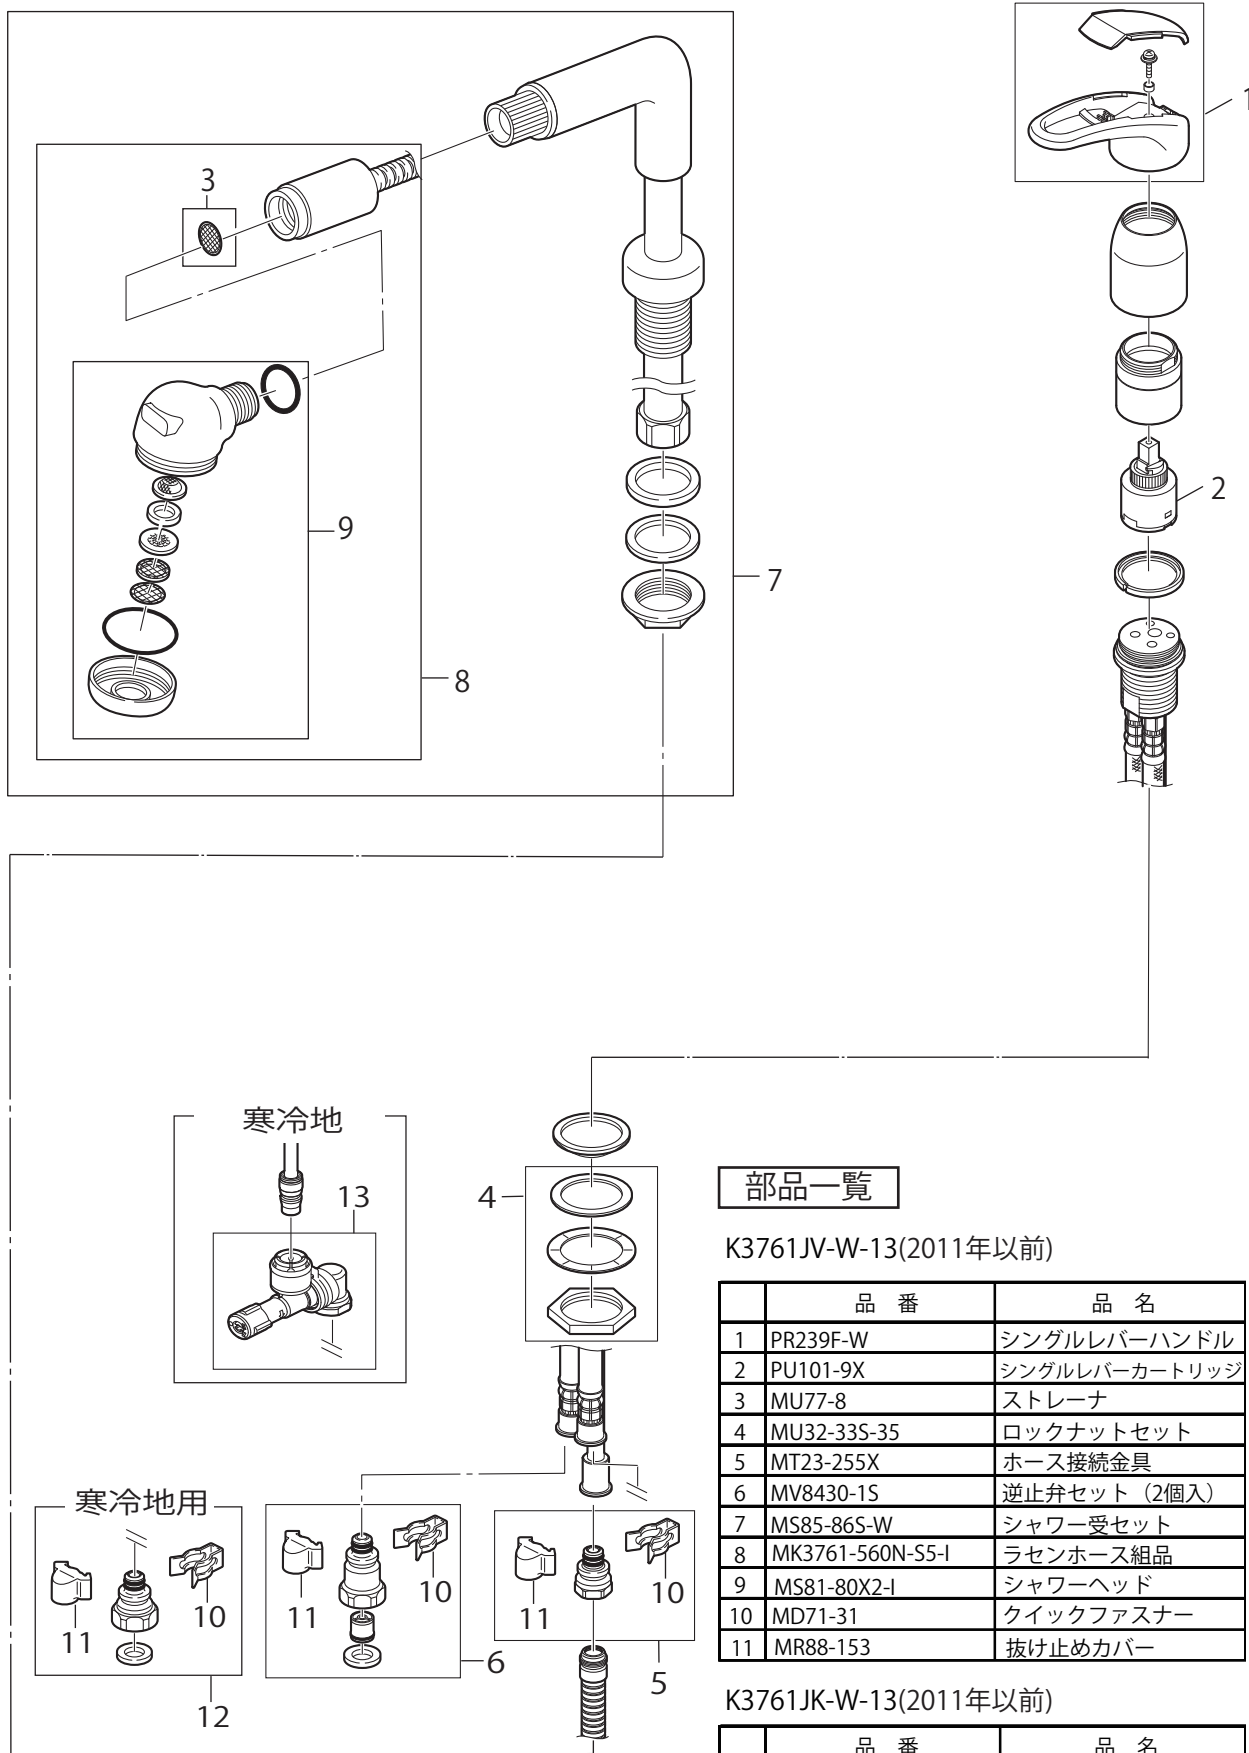

製品品番 K3761JV(K)-W-13(2011年以前)

部品一覧

K3761JV-W-13(2011年以前)

品番	品名
1	PR239F-W シングルレバーハンドル
2	PU101-9X シングルレバーカートリッジ
3	MU77-8 ストレーナ
4	MU32-33S-35 ロックナットセット
5	MT23-255X ホース接続金具
6	MV8430-1S 逆止弁セット (2個入)
7	MS85-86S-W シャワー受セット
8	MK3761-560N-S5-I ラセンホース組品
9	MS81-80X2-I シャワーヘッド
10	MD71-31 クイックファスナー
11	MR88-153 抜け止めカバー

K3761JK-W-13(2011年以前)

品番	品名
12	MT953-1S 接続金具セット (2個入)
13	ML9-56K 水抜ジョイント

※リストにない部品は手配できません。

※メーカー都合により、外觀形状・色調が異なる代替部品になる場合があります。

製品品番 K3761JV(K)-W-13(2012年以降)

部品一覧

K3761JV-W-13(2012年以降)

品番	品名
1	MR2390F-W シングルレバーハンドル
2	MU88-546-W カートリッジカバー
3	PU101-120X シングルレバーカートリッジ
4	MU77-8 ストレーナ
5	MU32-33S-35 ロックナットセット
6	MT23-255X ホース接続金具
7	MV8430-1S 逆止弁セット (2個入)
8	MS85-86S-W シャワー受セット
9	MK3761-560N-S5-I ラセンホース組品
10	MS81-80X2-I シャワーヘッド
11	MD71-31 クイックファスナー
12	MR88-153 抜け止めカバー

K3761JK-W-13(2012年以降)

品番	品名
13	MT953-1S 接続金具セット (2個入)
14	ML9-56K 水抜ジョイント

※リストにない部品は手配できません。

※メーカー都合により、外観形状・色調が異なる代替部品になる場合があります。