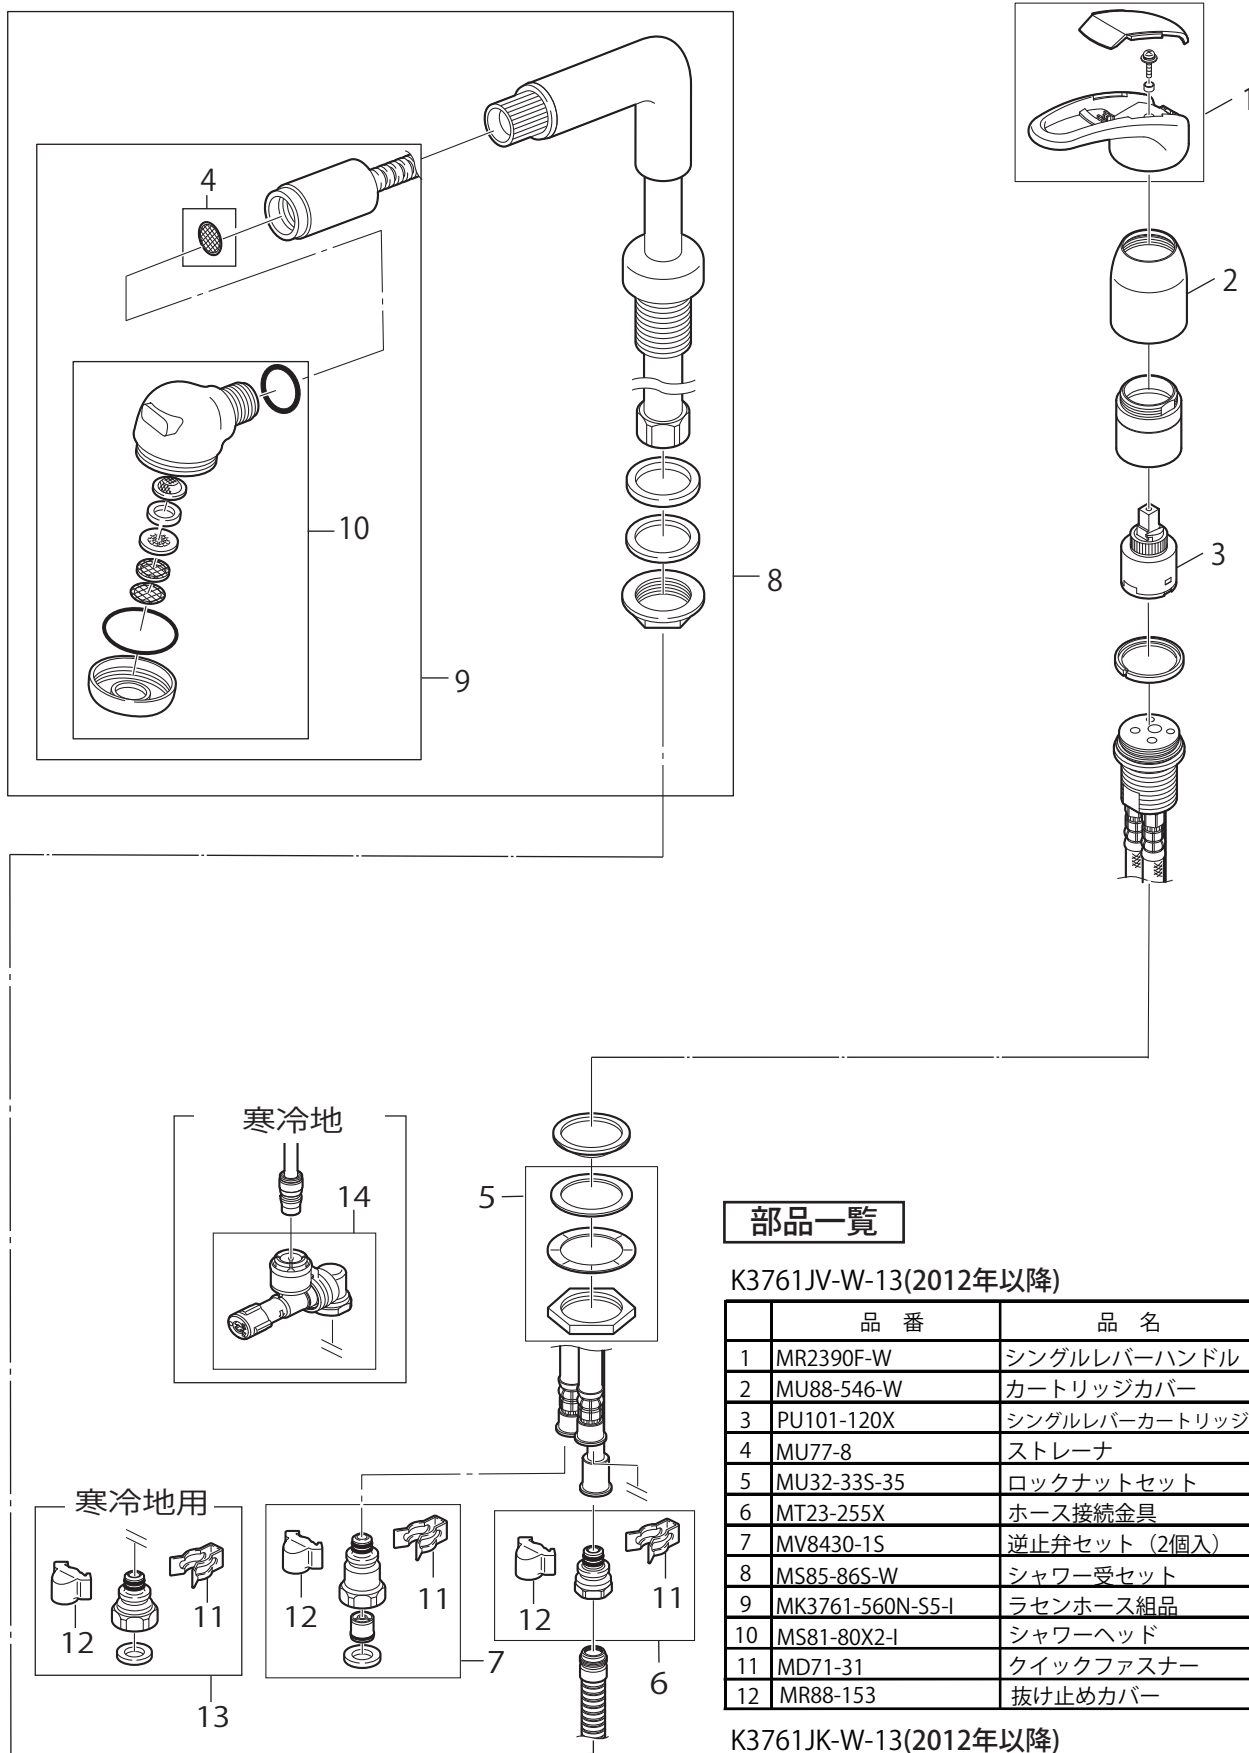

製品品番 K3761JV(K)-W-13(2011年以前)

部品一覧

K3761JV-W-13(2011年以前)

品番	品名
1	PR239F-W シングルレバーハンドル
2	PU101-9X シングルレバーカートリッジ
3	MU77-8 ストレーナ
4	MU32-33S-35 ロックナットセット
5	MT23-255X ホース接続金具
6	MV8430-1S 逆止弁セット (2個入)
7	MS85-86S-W シャワー受セット
8	MK3761-560N-S5-I ラセンホース組品
9	MS81-80X2-I シャワーヘッド
10	MD71-31 クイックファスナー
11	MR88-153 抜け止めカバー

K3761JK-W-13(2011年以前)

品番	品名
12	MT953-1S 接続金具セット (2個入)
13	ML9-56K 水抜ジョイント

※リストにない部品は手配できません。

※メーカー都合により、外觀形状・色調が異なる代替部品になる場合があります。

製品品番 K3761JV(K)-W-13(2012年以降)

部品一覧

K3761JV-W-13(2012年以降)

品番	品名
1	MR2390F-W シングルレバーハンドル
2	MU88-546-W カートリッジカバー
3	PU101-120X シングルレバーカートリッジ
4	MU77-8 ストレーナ
5	MU32-33S-35 ロックナットセット
6	MT23-255X ホース接続金具
7	MV8430-1S 逆止弁セット (2個入)
8	MS85-86S-W シャワー受セット
9	MK3761-560N-S5-I ラセンホース組品
10	MS81-80X2-I シャワーヘッド
11	MD71-31 クイックファスナー
12	MR88-153 抜け止めカバー

K3761JK-W-13(2012年以降)

品番	品名
13	MT953-1S 接続金具セット (2個入)
14	ML9-56K 水抜ジョイント

※リストにない部品は手配できません。

※メーカー都合により、外観形状・色調が異なる代替部品になる場合があります。