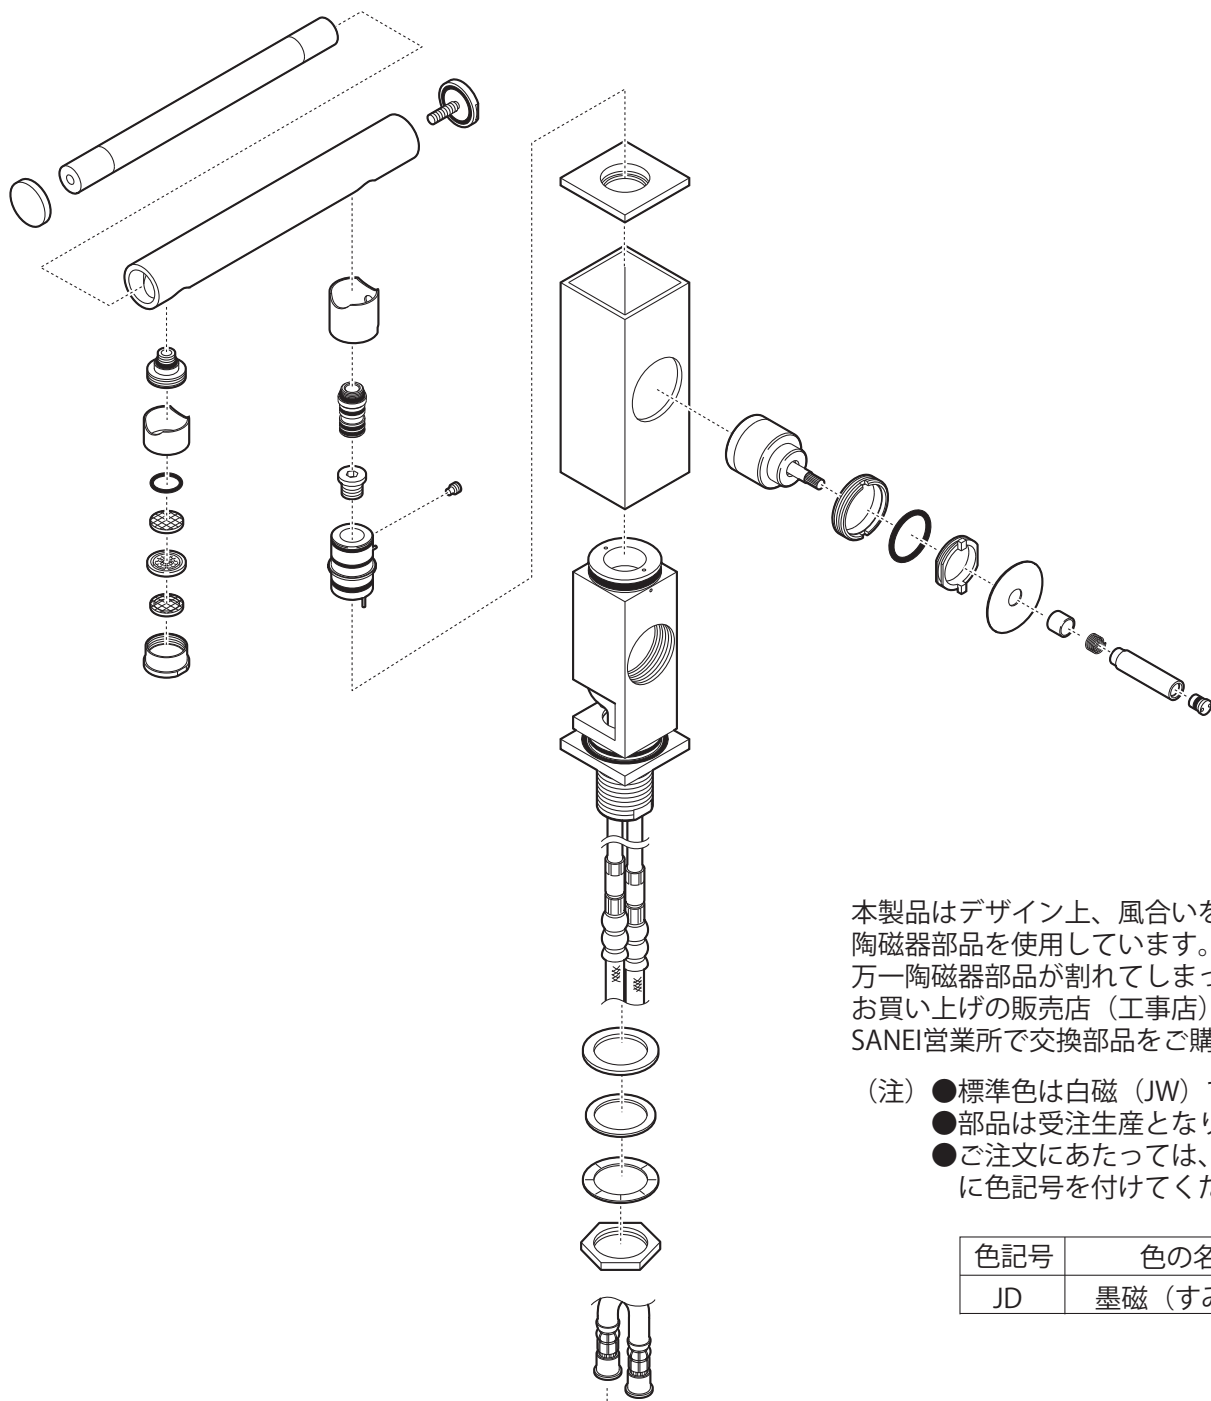

製品品番 K4730JV(JK)-JD-13

本製品はデザイン上、風合いを出すため陶磁器部品を使用しています。
万一陶磁器部品が割れてしまった場合には、お買い上げの販売店（工事店）か最寄りのSANEI営業所で交換部品をご購入ください。

- (注) ●標準色は白磁（JW）です。
●部品は受注生産となります。
●ご注文にあたっては、品番の最後に色記号を付けてください。

色記号	色の名称
JD	墨磁（すみじ）

部品一覧

K4730JV-JD-13

	品番	品名
1	MV8430-1S	逆止弁セット(2個入)
2	MD71-31	クイックファスナー
3	MR88-153	抜け止めカバー

K4730JK-JD-13

	品番	品名
4	MT953-1S	接続金具セット(2個入)

※リストにない部品は手配できません。

※メーカー都合により、外觀形状・色調が異なる代替部品になる場合があります。