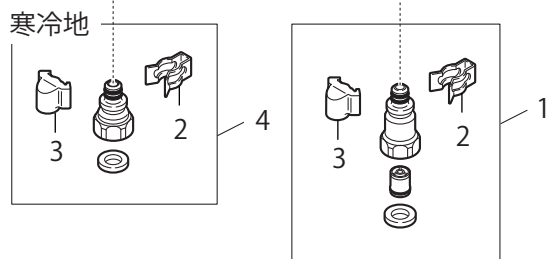

製品品番 K4730JV(JK)-JD-13

本製品はデザイン上、風合いを出すため陶磁器部品を使用しています。
万一陶磁器部品が割れてしまった場合には、お買い上げの販売店（工事店）か最寄りのSANEI営業所で交換部品をご購入ください。

- (注) ●標準色は白磁（JW）です。
●部品は受注生産となります。
●ご注文にあたっては、品番の最後に色記号を付けてください。

色記号	色の名称
JD	墨磁（すみじ）

部品一覧

K4730JV-JD-13

	品番	品名
1	MV8430-1S	逆止弁セット(2個入)
2	MD71-31	クイックファスナー
3	MR88-153	抜け止めカバー

K4730JK-JD-13

	品番	品名
4	MT953-1S	接続金具セット(2個入)

※リストにない部品は手配できません。

※メーカー都合により、外觀形状・色調が異なる代替部品になる場合があります。