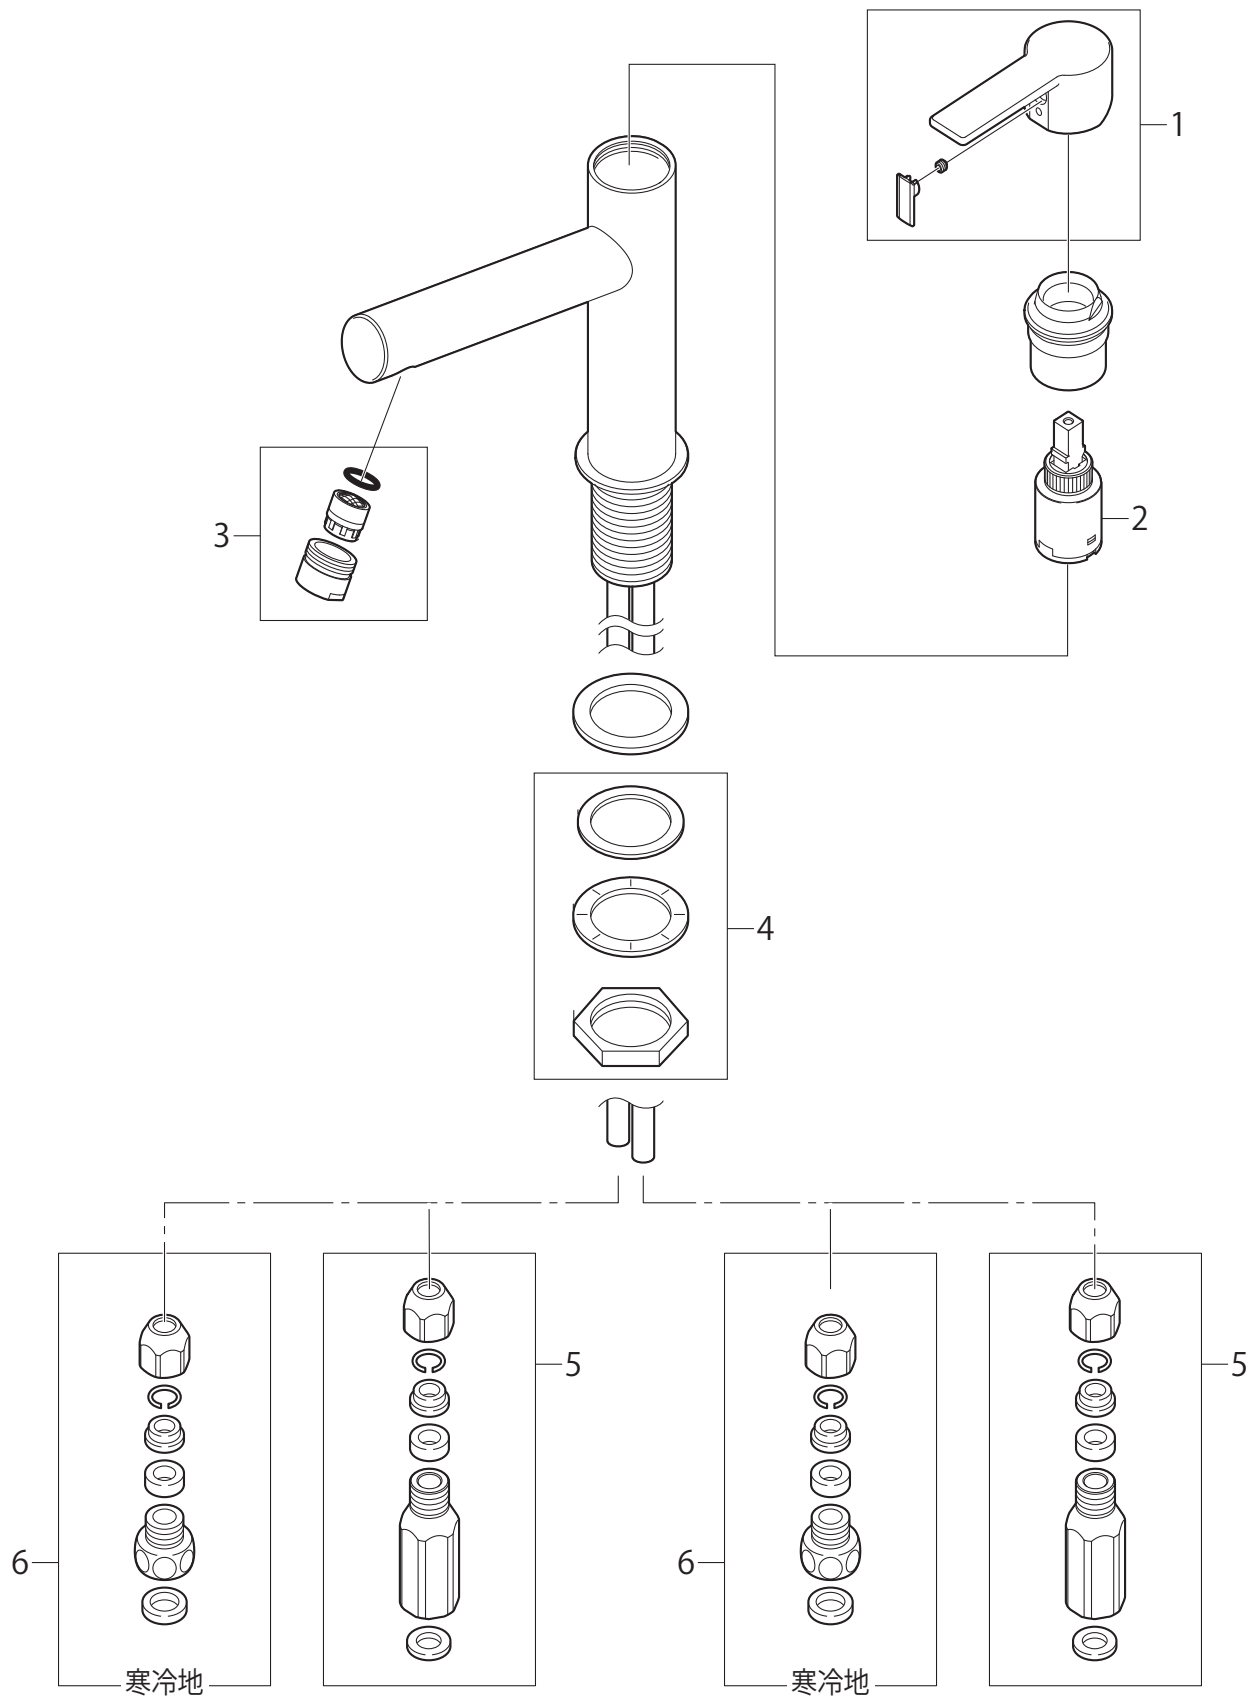

製品品番 K4750NV-13 / K4750NK-13

※リストにない部品は手配できません。

※メーカー都合により、外観形状・色調が異なる代替部品になる場合があります。

製品品番 K4750NV-13 / K4750NK-13

部品一覧

K4750NV-13

	品番	品名	備考
1	MR23253F	シングルレバーハンドル	
2	MU101-15X	シングルレバー用カートリッジ	
3	MM28-154X	泡沫器	
4	MU32-33S-32	ロックナットセット	
5	V843F-13	逆止弁	

K4750NK-13

	品番	品名	備考
6	MT90-240	抜止給水アダプター	

※リストにない部品は手配できません。

※メーカー都合により、外観形状・色調が異なる代替部品になる場合があります。