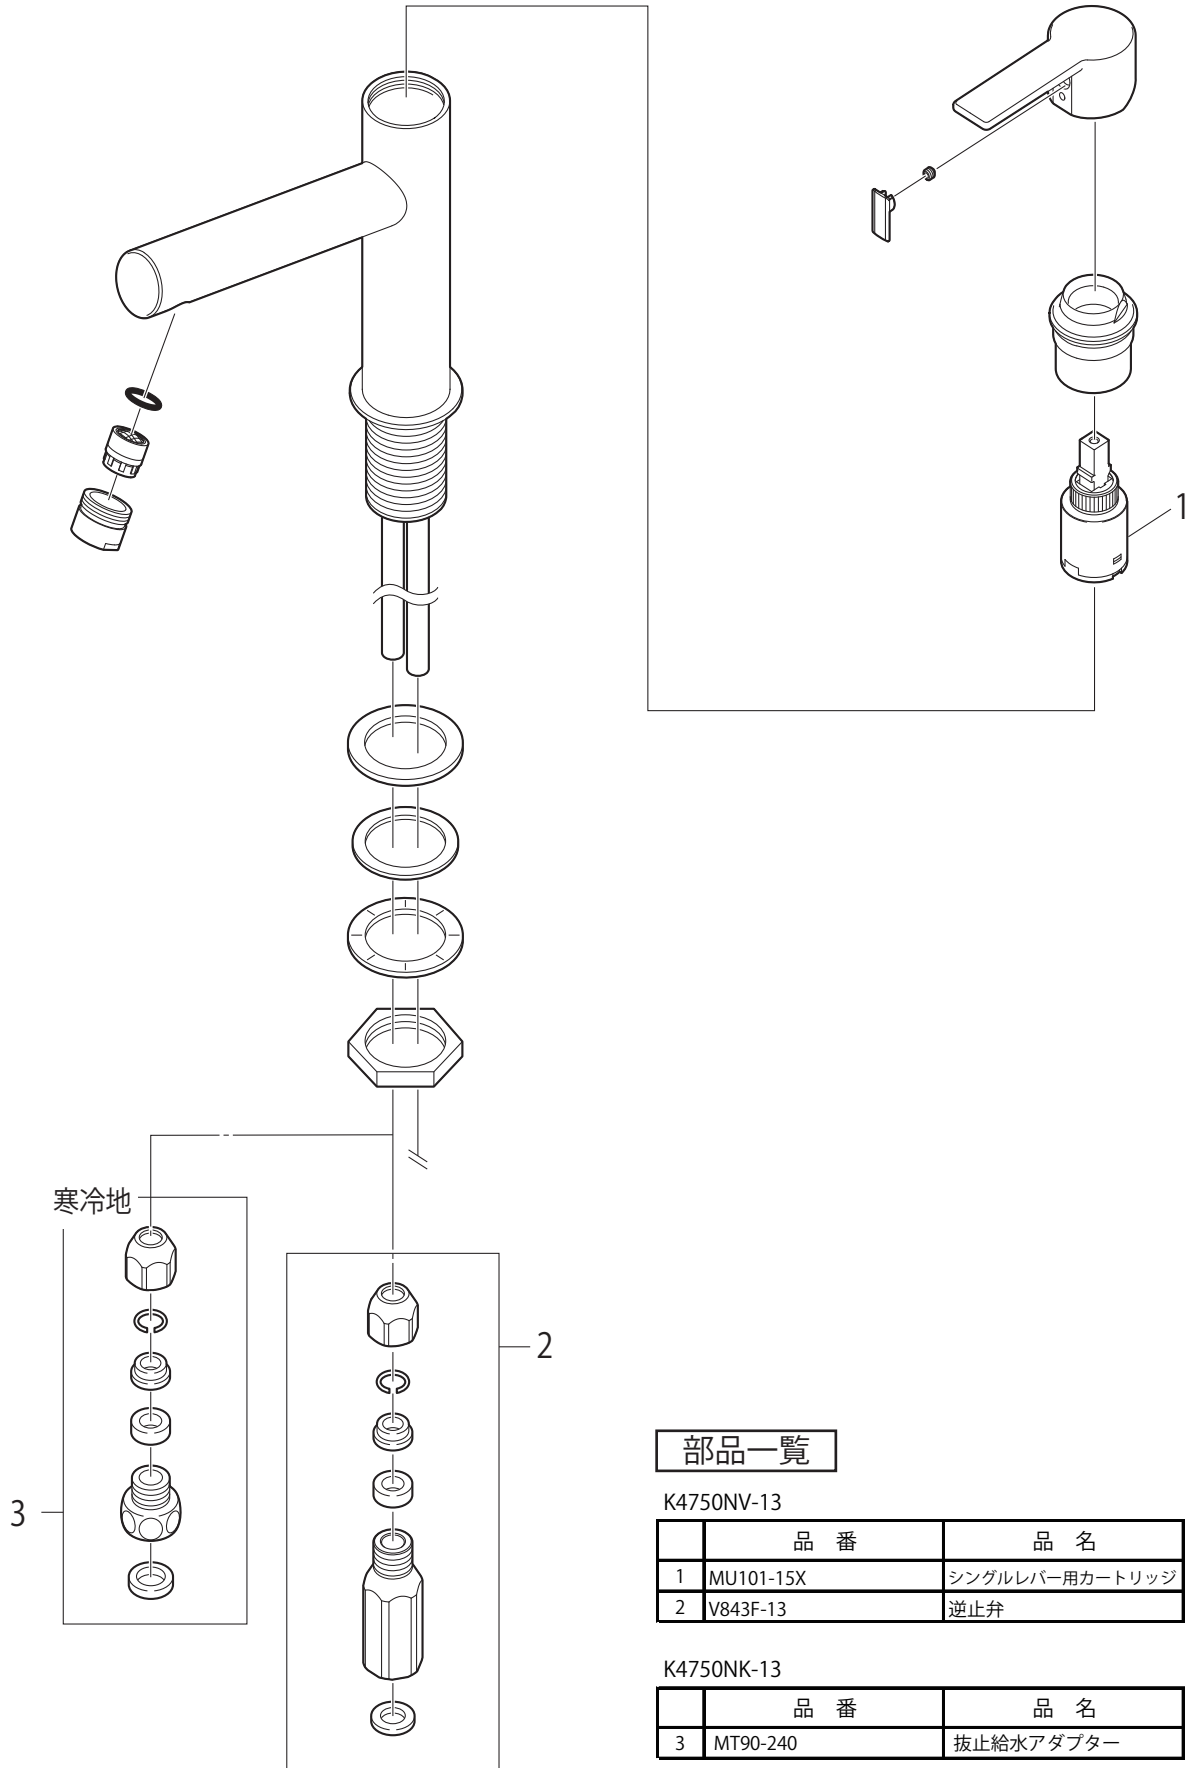

製品品番 K4750NV(K)-13

部品一覧

K4750NV-13

	品番	品名
1	MU101-15X	シングルレバー用カートリッジ
2	V843F-13	逆止弁

K4750NK-13

	品番	品名
3	MT90-240	抜止給水アダプター

※リストにない部品は手配できません。

※メーカー都合により、外観形状・色調が異なる代替部品になる場合があります。