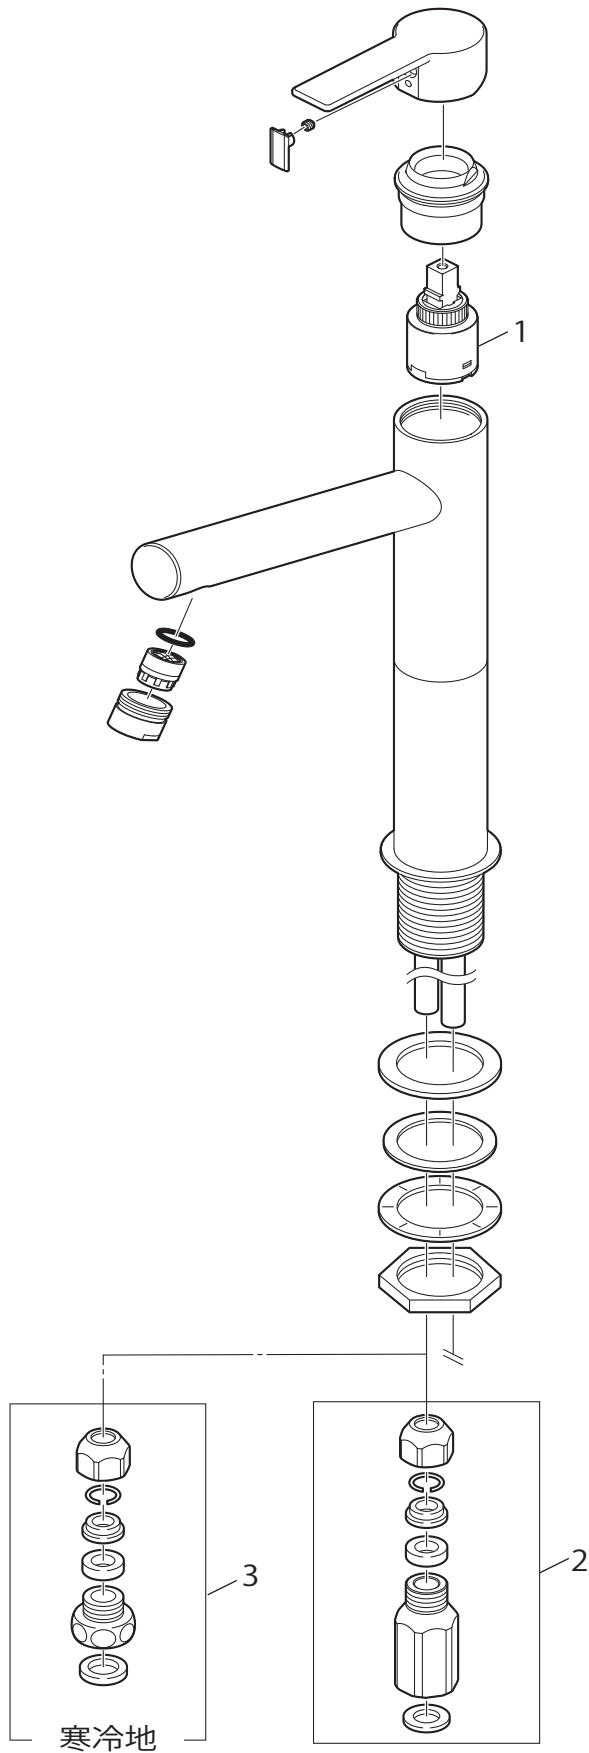

製品品番 K4750NV(K)-2T-MDP-13

部品一覧

K4750NV-2T-MDP-13

	品番	品名
1	MU101-15X	シングルレバー用カートリッジ
2	V843F-13	逆止弁

K4750NK-2T-MDP-13

	品番	品名
3	MT90-240	抜止給水アダプター

※リストにない部品は手配できません。

※メーカー都合により、外観形状・色調が異なる代替部品になる場合があります。