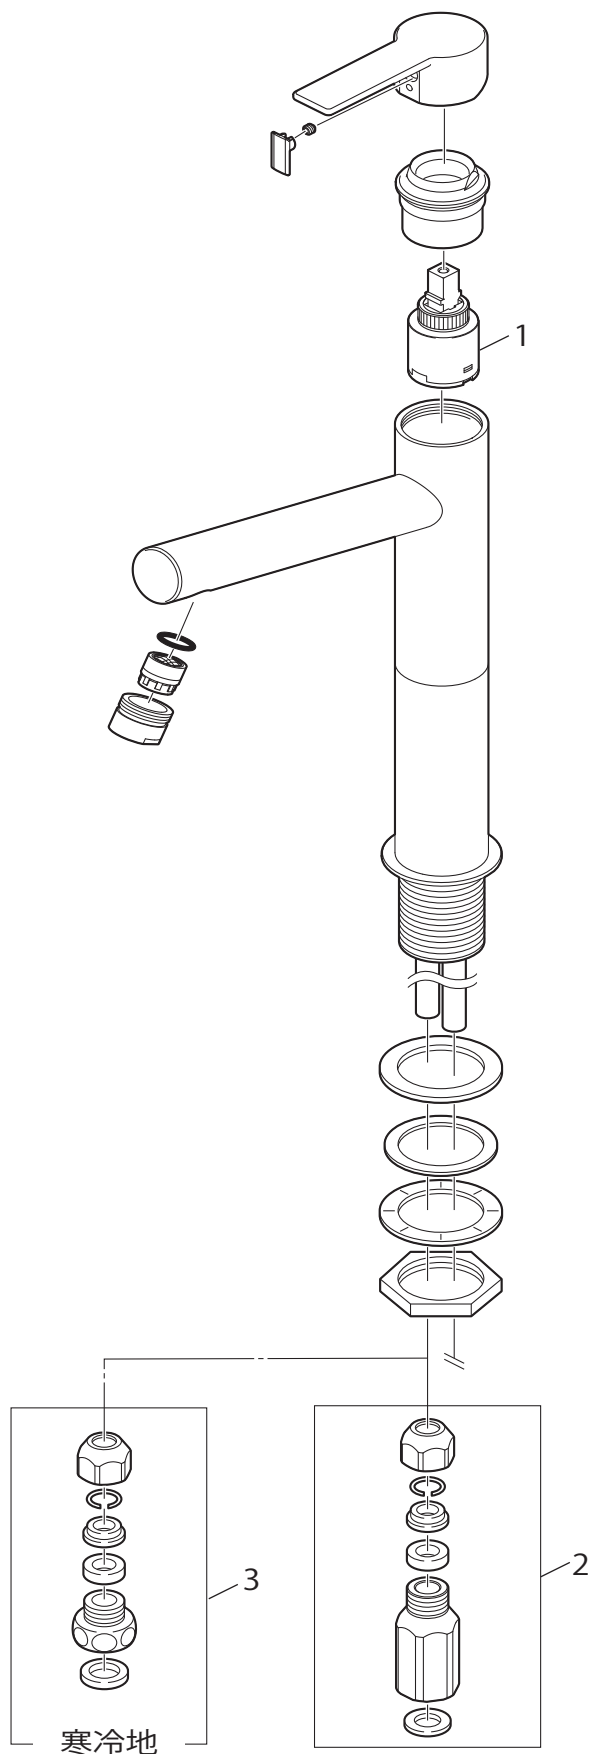

製品品番

K4750NV(K)-2T-SJP-13

部品一覧

K4750NV-2T-SJP-13

	品番	品名
1	MU101-15X	シングルレバー用カートリッジ
2	V843F-13	逆止弁

K4750NK-2T-SJP-13

	品番	品名
3	MT90-240	抜止給水アダプター

※リストにない部品は手配できません。

※メーカー都合により、外観形状・色調が異なる代替部品になる場合があります。