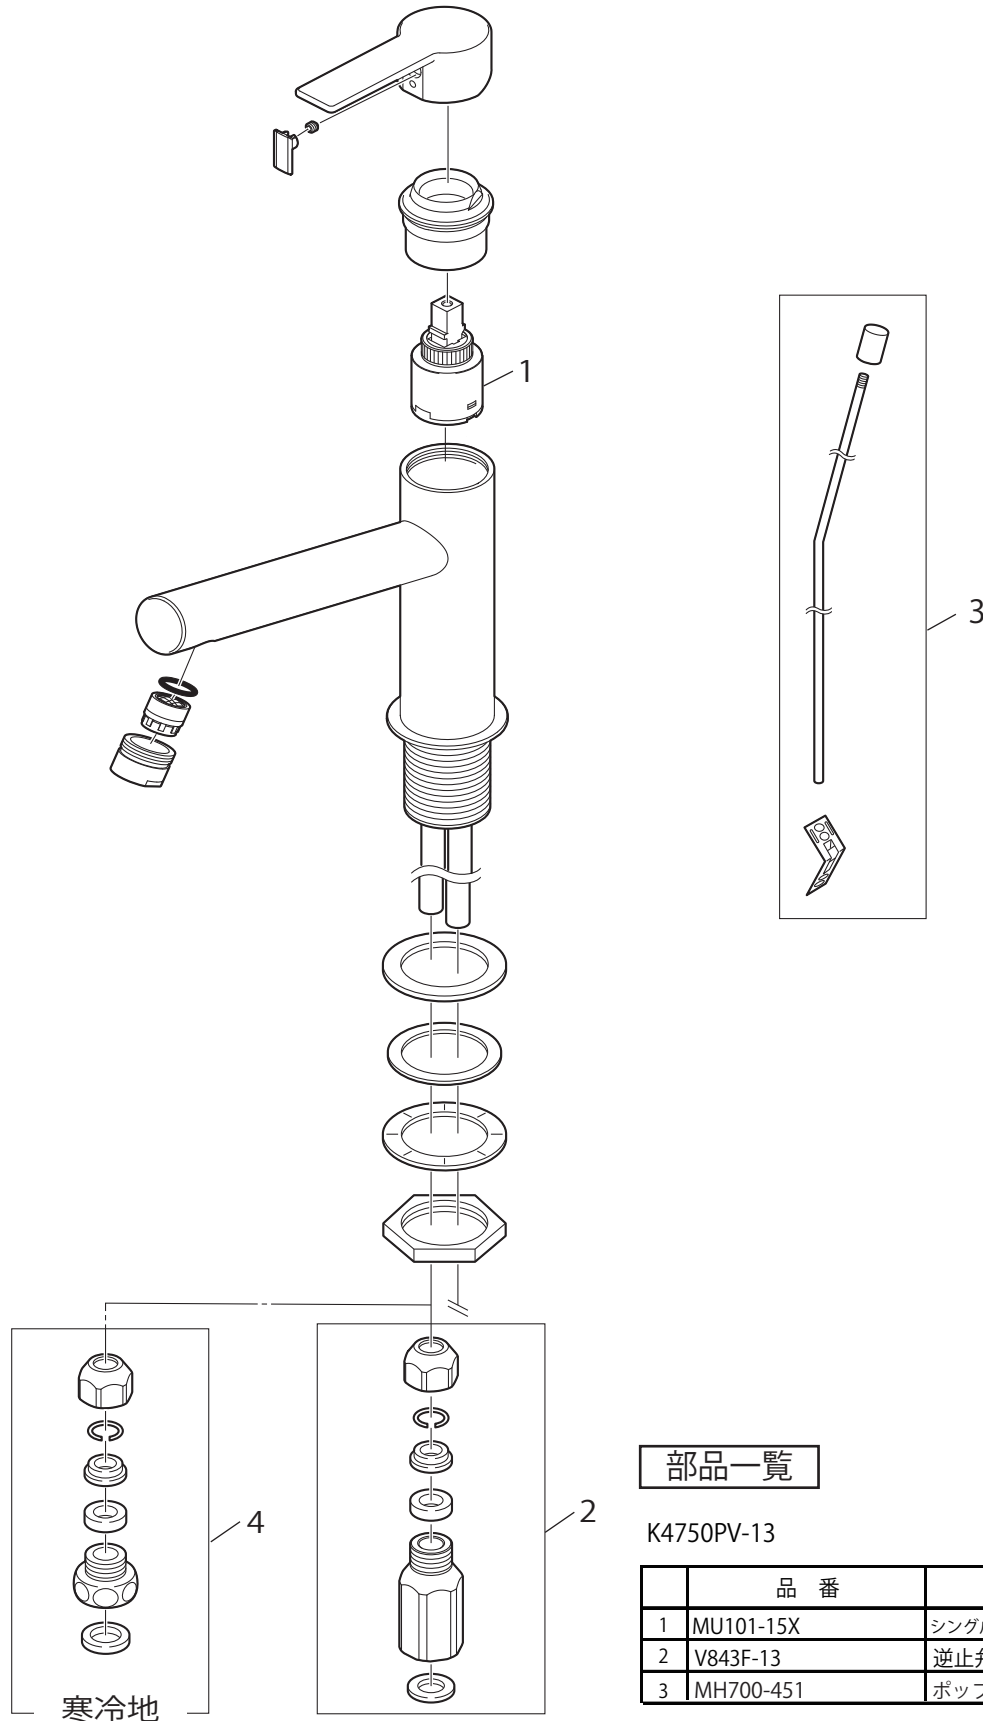

製品品番 K4750PV(K)-13

部品一覧

K4750PV-13

	品番	品名
1	MU101-15X	シングルレバー用カートリッジ
2	V843F-13	逆止弁
3	MH700-451	ポップアップ棒

K4750PK-13

	品番	品名
4	MT90-240	抜止給水アダプター

※リストにない部品は手配できません。

※メーカー都合により、外観形状・色調が異なる代替部品になる場合があります。