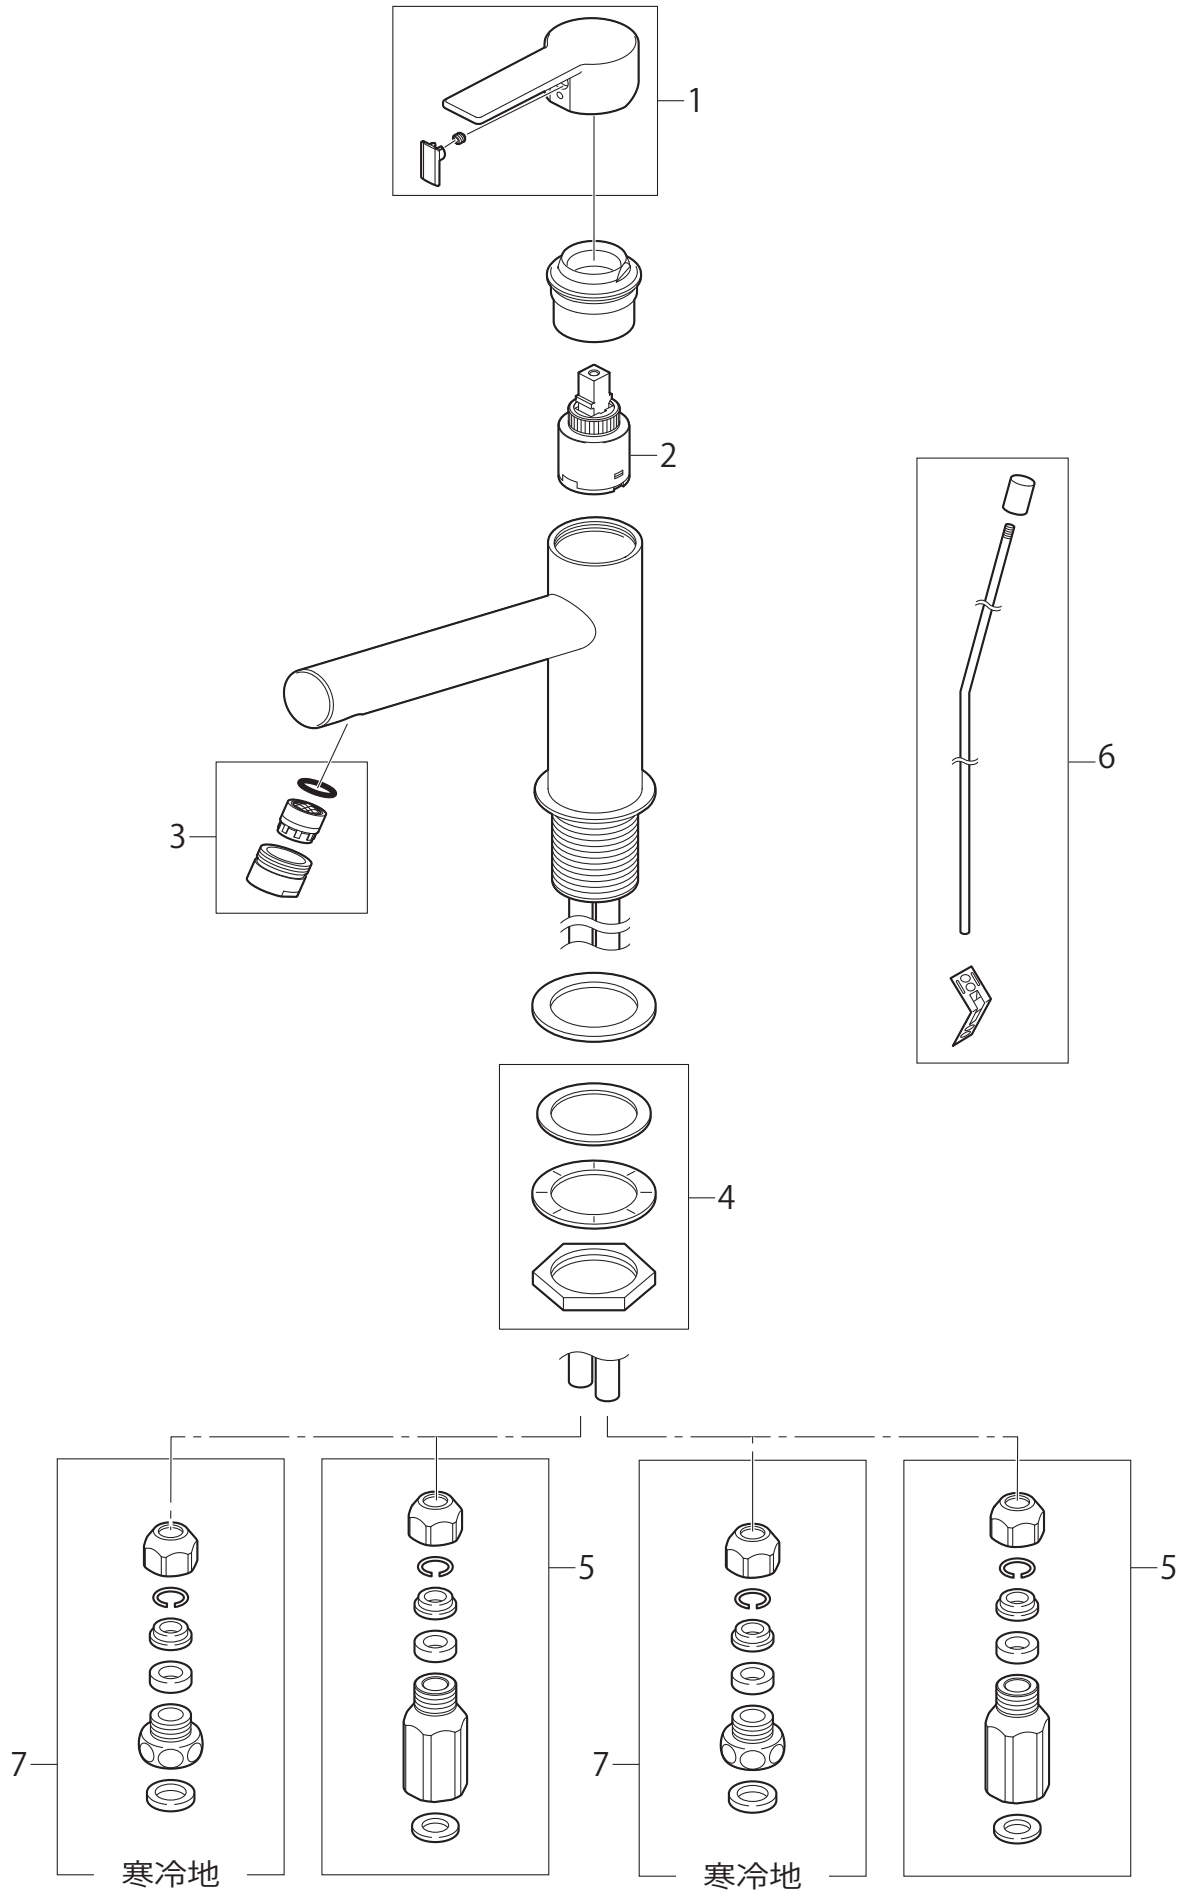

製品品番

K4750PV-13 / K4750PK-13

※リストにない部品は手配できません。

※メーカー都合により、外観形状・色調が異なる代替部品になる場合があります。

製品品番 K4750PV-13 / K4750PK-13

部品一覧

K4750PV-13

	品番	品名	備考
1	MR23253F	シングルレバーハンドル	
2	MU101-15X	シングルレバー用カートリッジ	
3	MM28-154X	泡沫器	
4	MU32-33S-32	ロックナットセット	
5	V843F-13	逆止弁	
6	MH700-451	ポップアップ棒	

K4750PK-13

	品番	品名	備考
7	MT90-240	抜止給水アダプター	

※リストにない部品は手配できません。

※メーカー都合により、外観形状・色調が異なる代替部品になる場合があります。