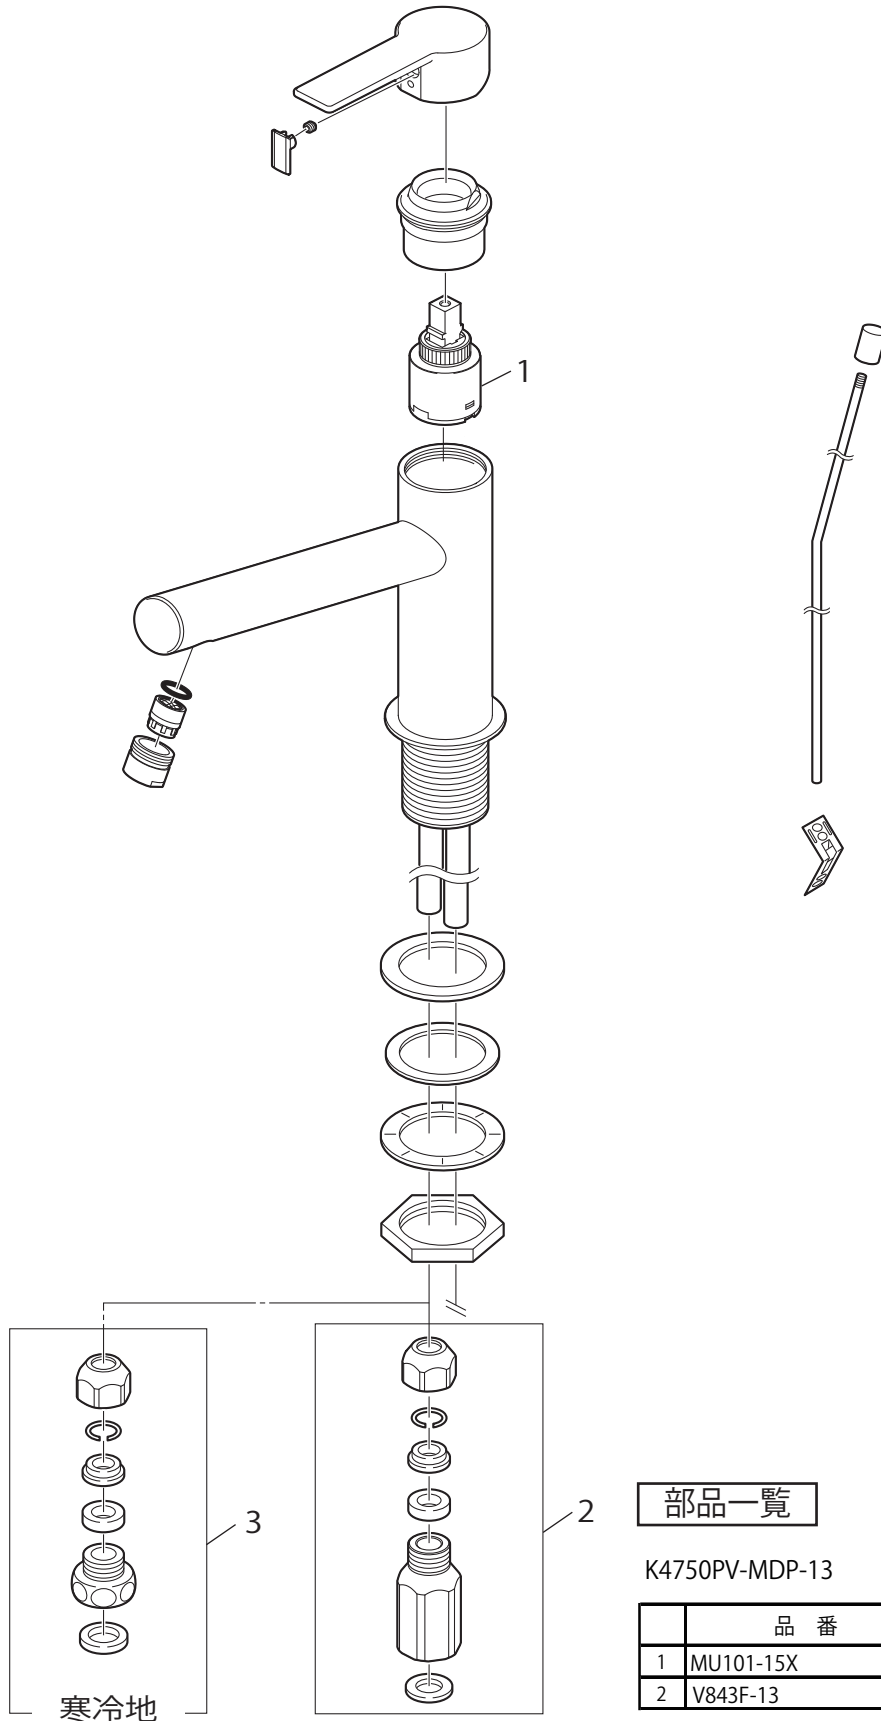

製品品番 K4750PV(K)-MDP-13

部品一覧

K4750PV-MDP-13

	品番	品名
1	MU101-15X	シングルレバー用カートリッジ
2	V843F-13	逆止弁

K4750PK-MDP-13

	品番	品名
3	MT90-240	抜止給水アダプター

※リストにない部品は手配できません。

※メーカー都合により、外観形状・色調が異なる代替部品になる場合があります。