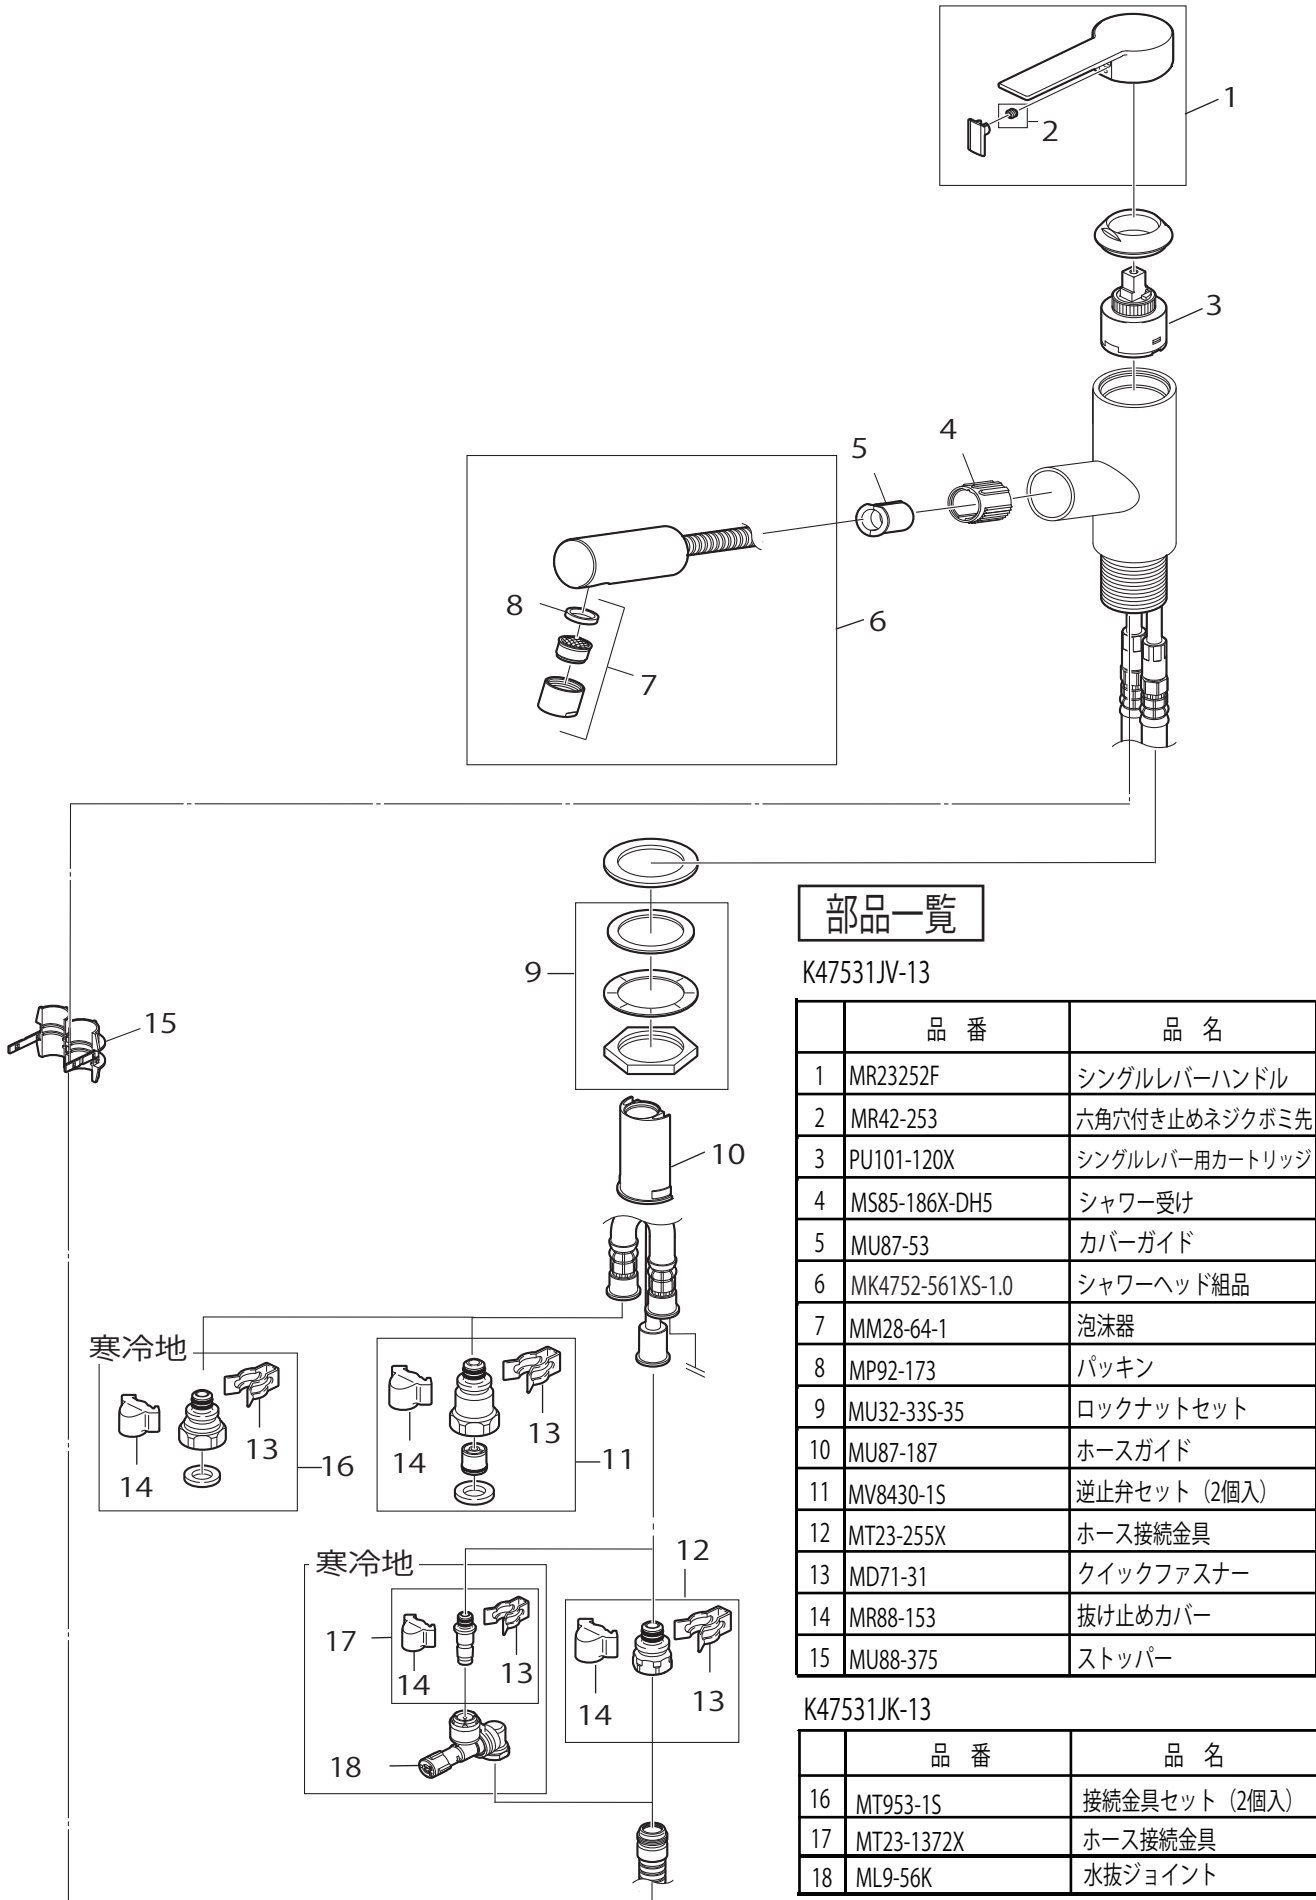

製品品番 K47531JV(K)-13

部品一覧

K47531JV-13

	品番	品名
1	MR23252F	シングルレバーハンドル
2	MR42-253	六角穴付き止めネジボミ先
3	PU101-120X	シングルレバー用カートリッジ
4	MS85-186X-DH5	シャワー受け
5	MU87-53	カバーガイド
6	MK4752-561XS-1.0	シャワーヘッド組品
7	MM28-64-1	泡沫器
8	MP92-173	パッキン
9	MU32-33S-35	ロックナットセット
10	MU87-187	ホースガイド
11	MV8430-1S	逆止弁セット (2個入)
12	MT23-255X	ホース接続金具
13	MD71-31	クイックファスナー
14	MR88-153	抜け止めカバー
15	MU88-375	ストッパー

K47531JK-13

	品番	品名
16	MT953-1S	接続金具セット (2個入)
17	MT23-1372X	ホース接続金具
18	ML9-56K	水抜ジョイント

※リストにない部品は手配できません。

※メーカー都合により、外観形状・色調が異なる代替部品になる場合があります。