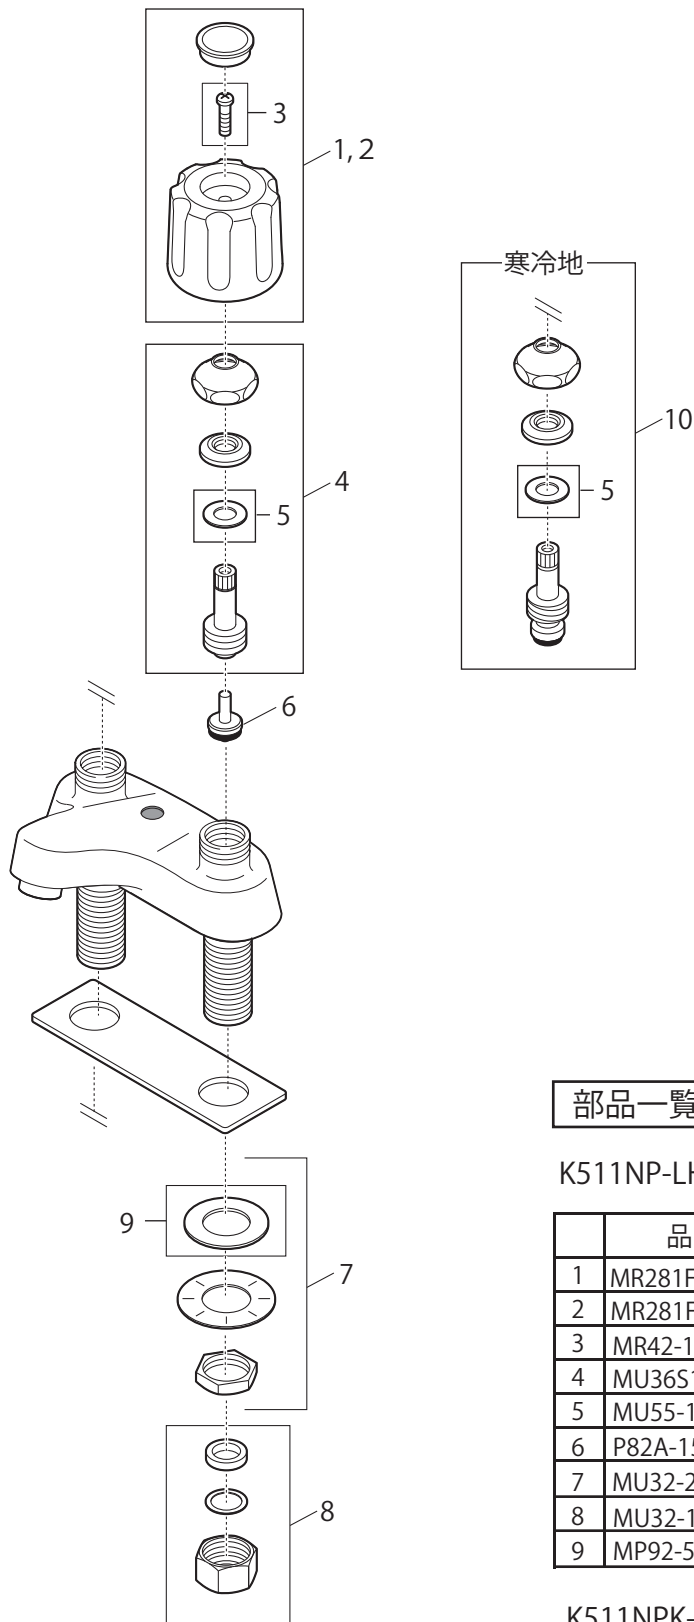

製品品番

K511NP(K)-LH-13

部品一覧

K511NP-LH-13

	品番	品名
1	MR281F-LH-B	ハンドル(水側)
2	MR281F-LH-P	ハンドル(湯側)
3	MR42-10	なべ小ネジ
4	MU36S13	スピンドルセット
5	MU55-1-13	パッキン受
6	P82A-15	ケレップ
7	MU32-25S1-25	ロックナットセット
8	MU32-16S	袋ナットセット
9	MP92-53	パッキン

K511NPK-LH-13

	品番	品名
10	MU36K513	スピンドルセット(固定型)

※リストにない部品は手配できません。

※メーカー都合により、外観形状・色調が異なる代替部品になる場合があります。