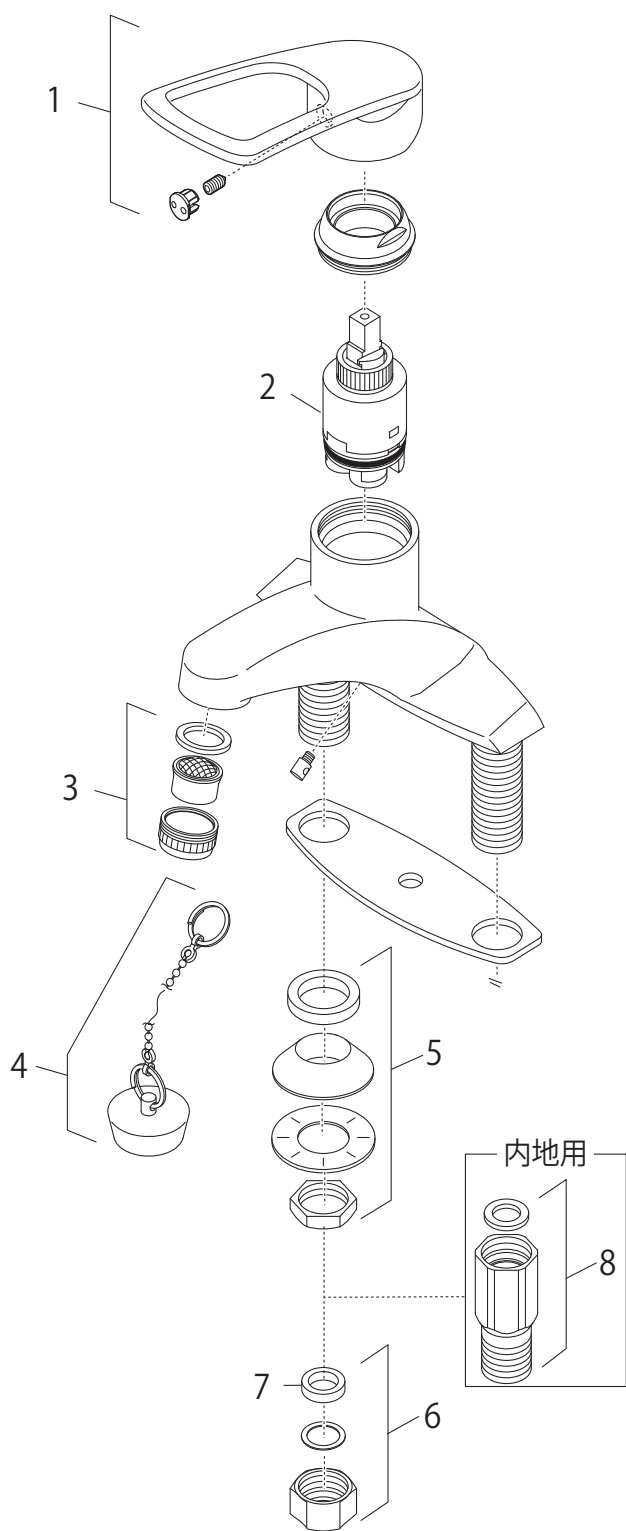

製品品番 K5710EV(K) 13

部品一覧

K5710EK-13

	品番	品名
1	MR23211F	シングルレバーハンドル
2	MU101-160X	シングルレバー用カートリッジ
3	MM28-64	泡沫器
4	PH28-34D	洗面用クサリ付ゴム栓
5	MU32-25S-25	ロックナットセット
6	MU32-16S	袋ナットセット
7	MP92-14	パッキン

K5710EV-13

	品番	品名
8	V872F-13	逆止弁