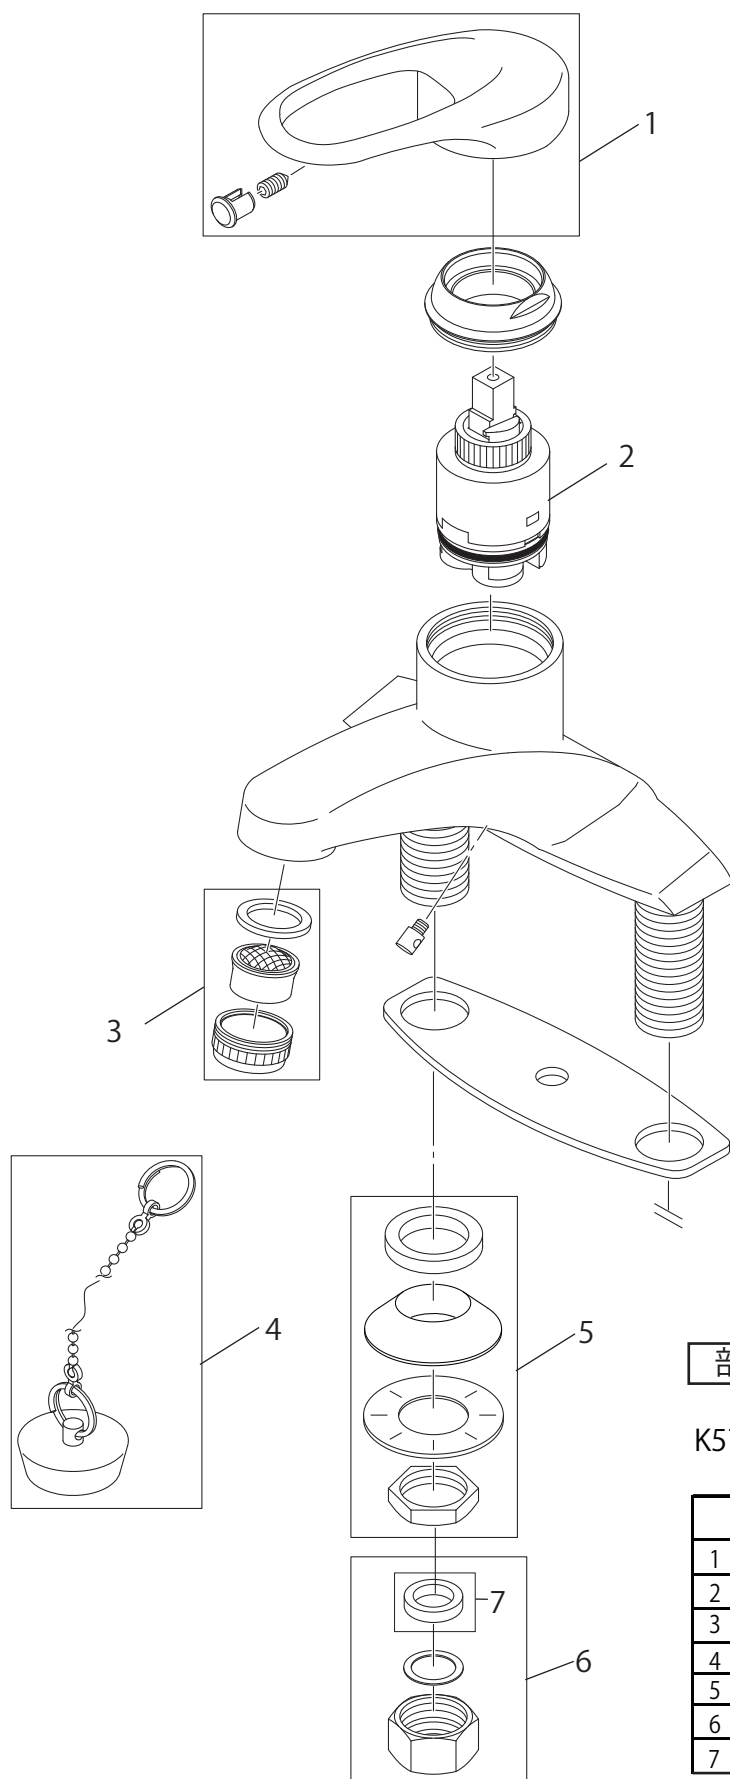

製品品番 K5710(K) 13

部品一覧

K5710(K)-13

	品番	品名
1	PR23210F	シングルレバーハンドル
2	MU101-120XH	シングルレバー用カートリッジ
3	MM28-64	泡沫器
4	PH28-34D	洗面用クサリ付ゴム栓
5	MU32-25S-25	ロックナットセット
6	MU32-16S	袋ナットセット
7	MP92-14	パッキン

※リストにない部品は手配できません。

※メーカー都合により、外観形状・色調が異なる代替部品になる場合があります。