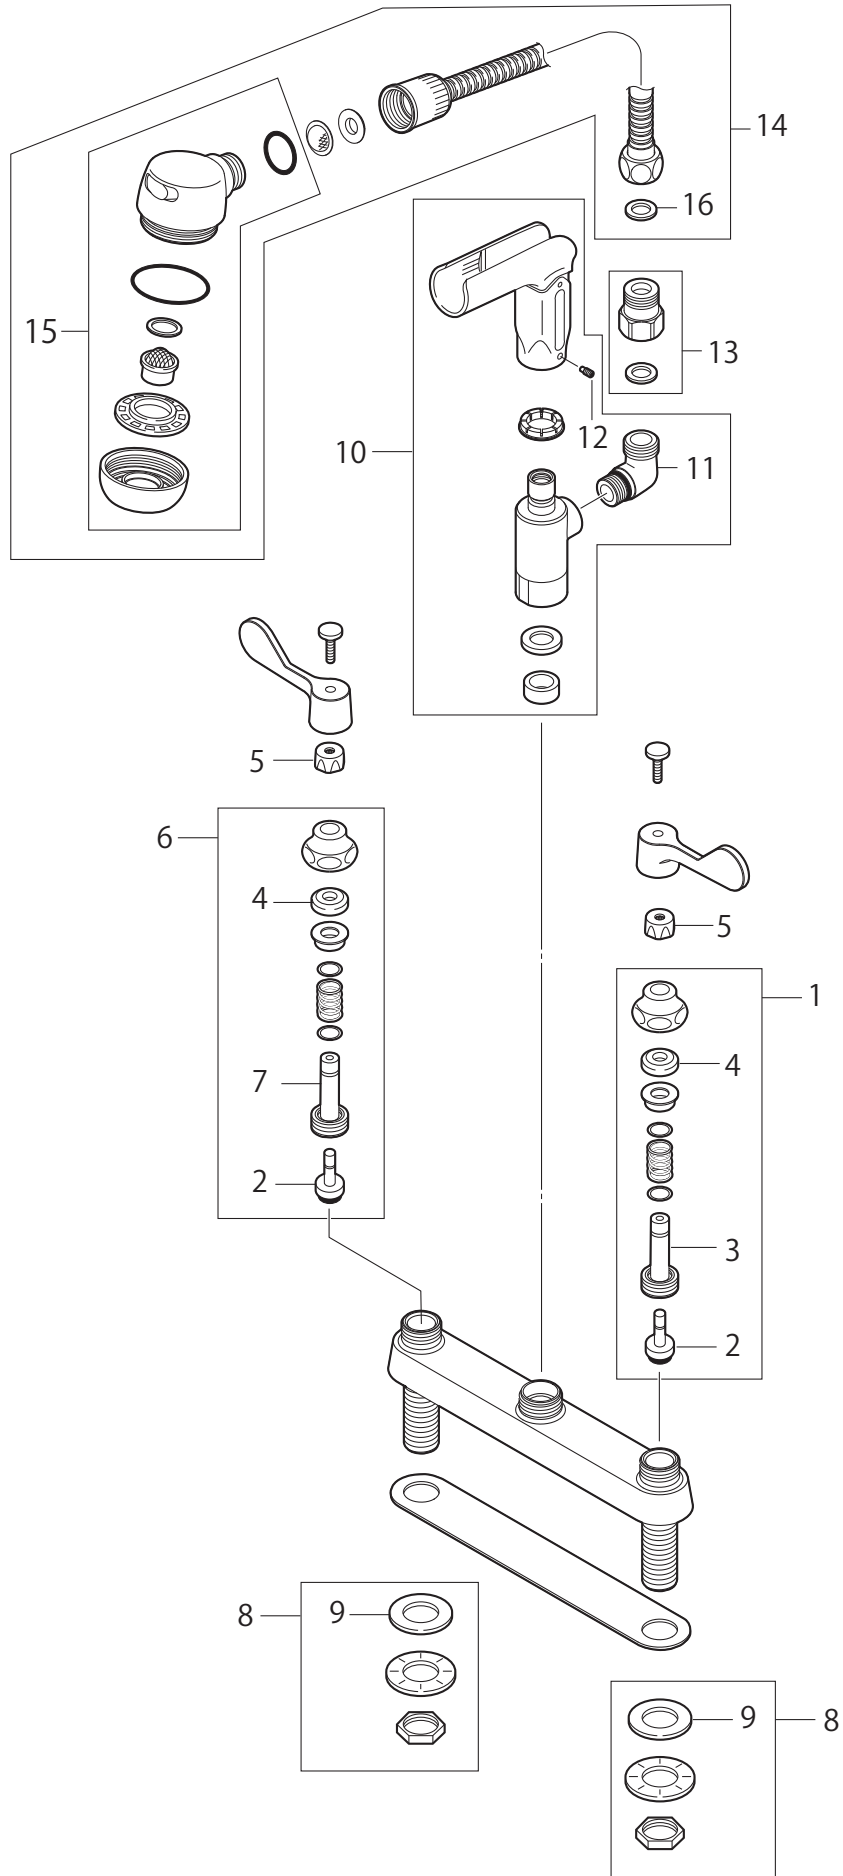

製品品番 K6100-1

※リストにない部品は手配できません。

※メーカー都合により、外観形状・色調が異なる代替部品になる場合があります。

製品品番 K6100-1

部品一覧

K6100-1

	品番	品名	備考
1	MU360LS1-13	厨房水栓用スピンドルセット(左ねじ)	
2	P82AT-2-15	吊コマ	
3	PU360-1L-13	厨房水栓用スピンドル	
4	P42A-1-13	水栓上部パッキン	
5	R3230	アダプター	
6	MU360S1-13	厨房水栓用スピンドルセット	
7	PU360-1-13	厨房水栓用スピンドル	
8	MU32-25S1-25	ロックナットセット	
9	MP92-53	パッキン	
10	MS85-30XF-MW2	シャワー受	
11	MT270	シャワーエルボ	
12	MR42-20S	ねじ・六角スパナセット	
13	PV81-13	逆止弁ニップル	
14	MK820-560XS-MW2-0.5	シャワーヘッド組品	
15	MS80-80X2-MW2	シャワヘッド(切替)	
16	PP40-5S-13	ジョイントパッキン(3個入)	