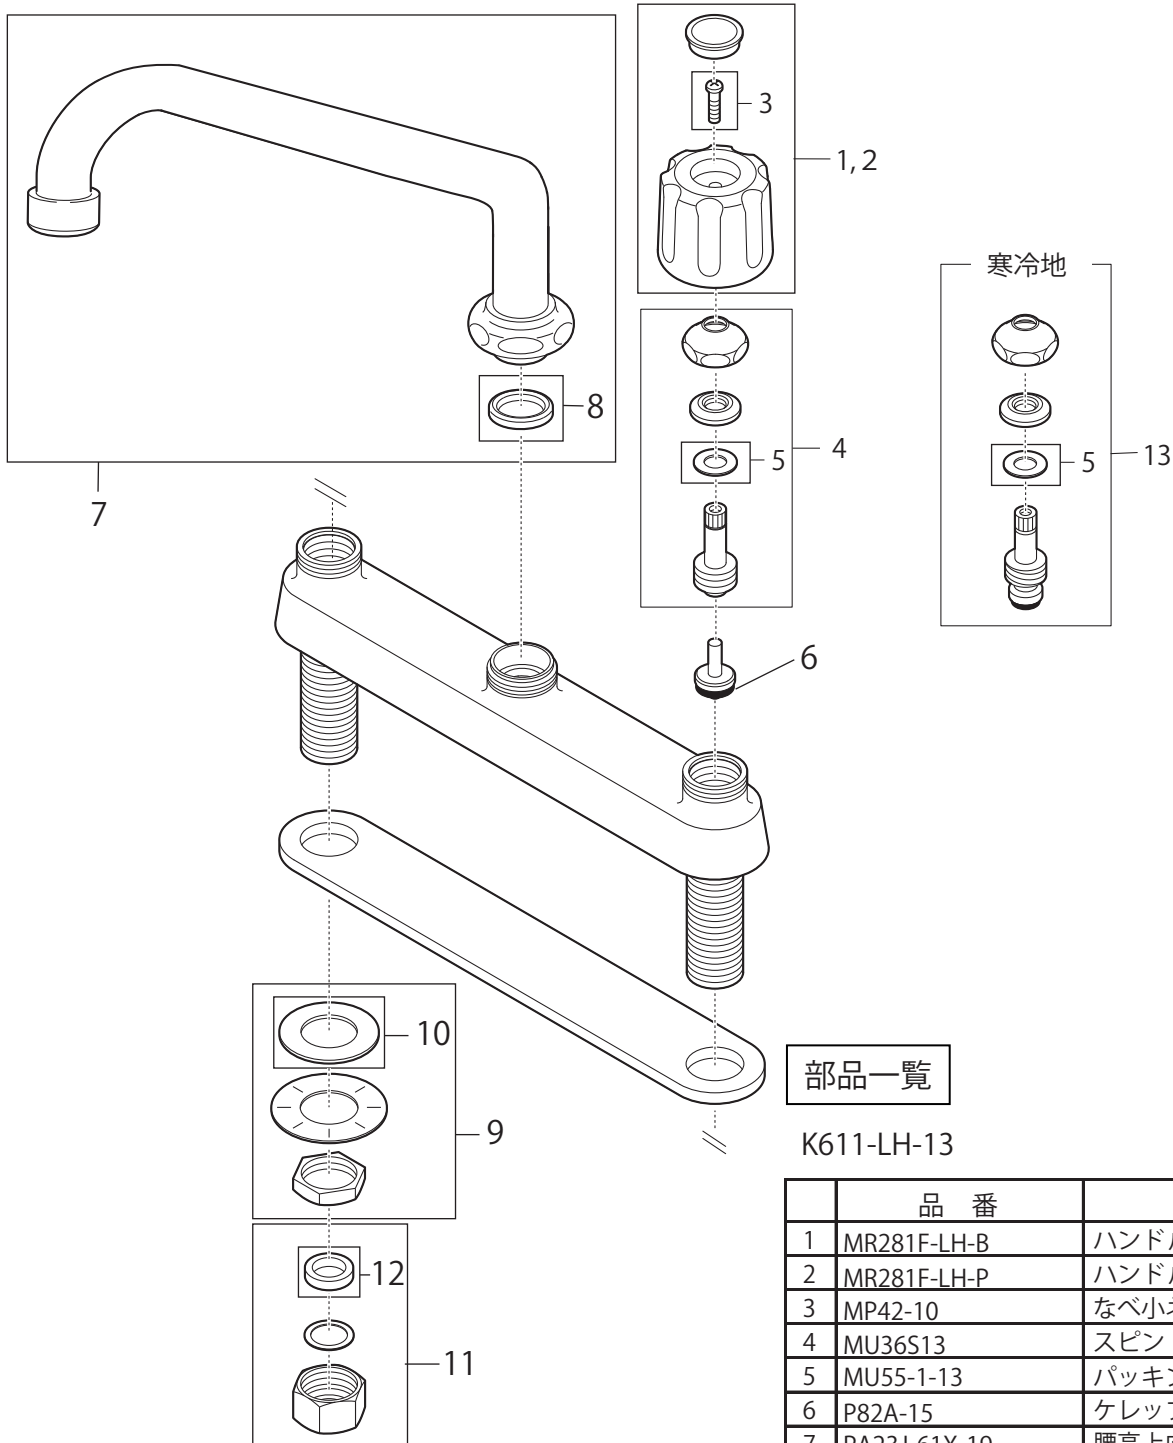

製品品番 K611(K)-LH-13

部品一覧

K611-LH-13

	品番	品名
1	MR281F-LH-B	ハンドル(水)
2	MR281F-LH-P	ハンドル(湯)
3	MP42-10	なべ小ネジ
4	MU36S13	スピンドルセット
5	MU55-1-13	パッキン受
6	P82A-15	ケレップ
7	PA23J-61X-19	腰高上向パイプ
8	MP43A-1S-19	パイプパッキン
9	MU32-25S1-25	ロックナットセット
10	MP92-53	パッキン
11	MU32-16S	袋ナットセット
12	MP92-14	パッキン

K611K-LH-13

	品番	品名
13	MU36KS13	スピンドルセット(固定コマ)

※リストにない部品は手配できません。

※メーカー都合により、外観形状・色調が異なる代替部品になる場合があります。