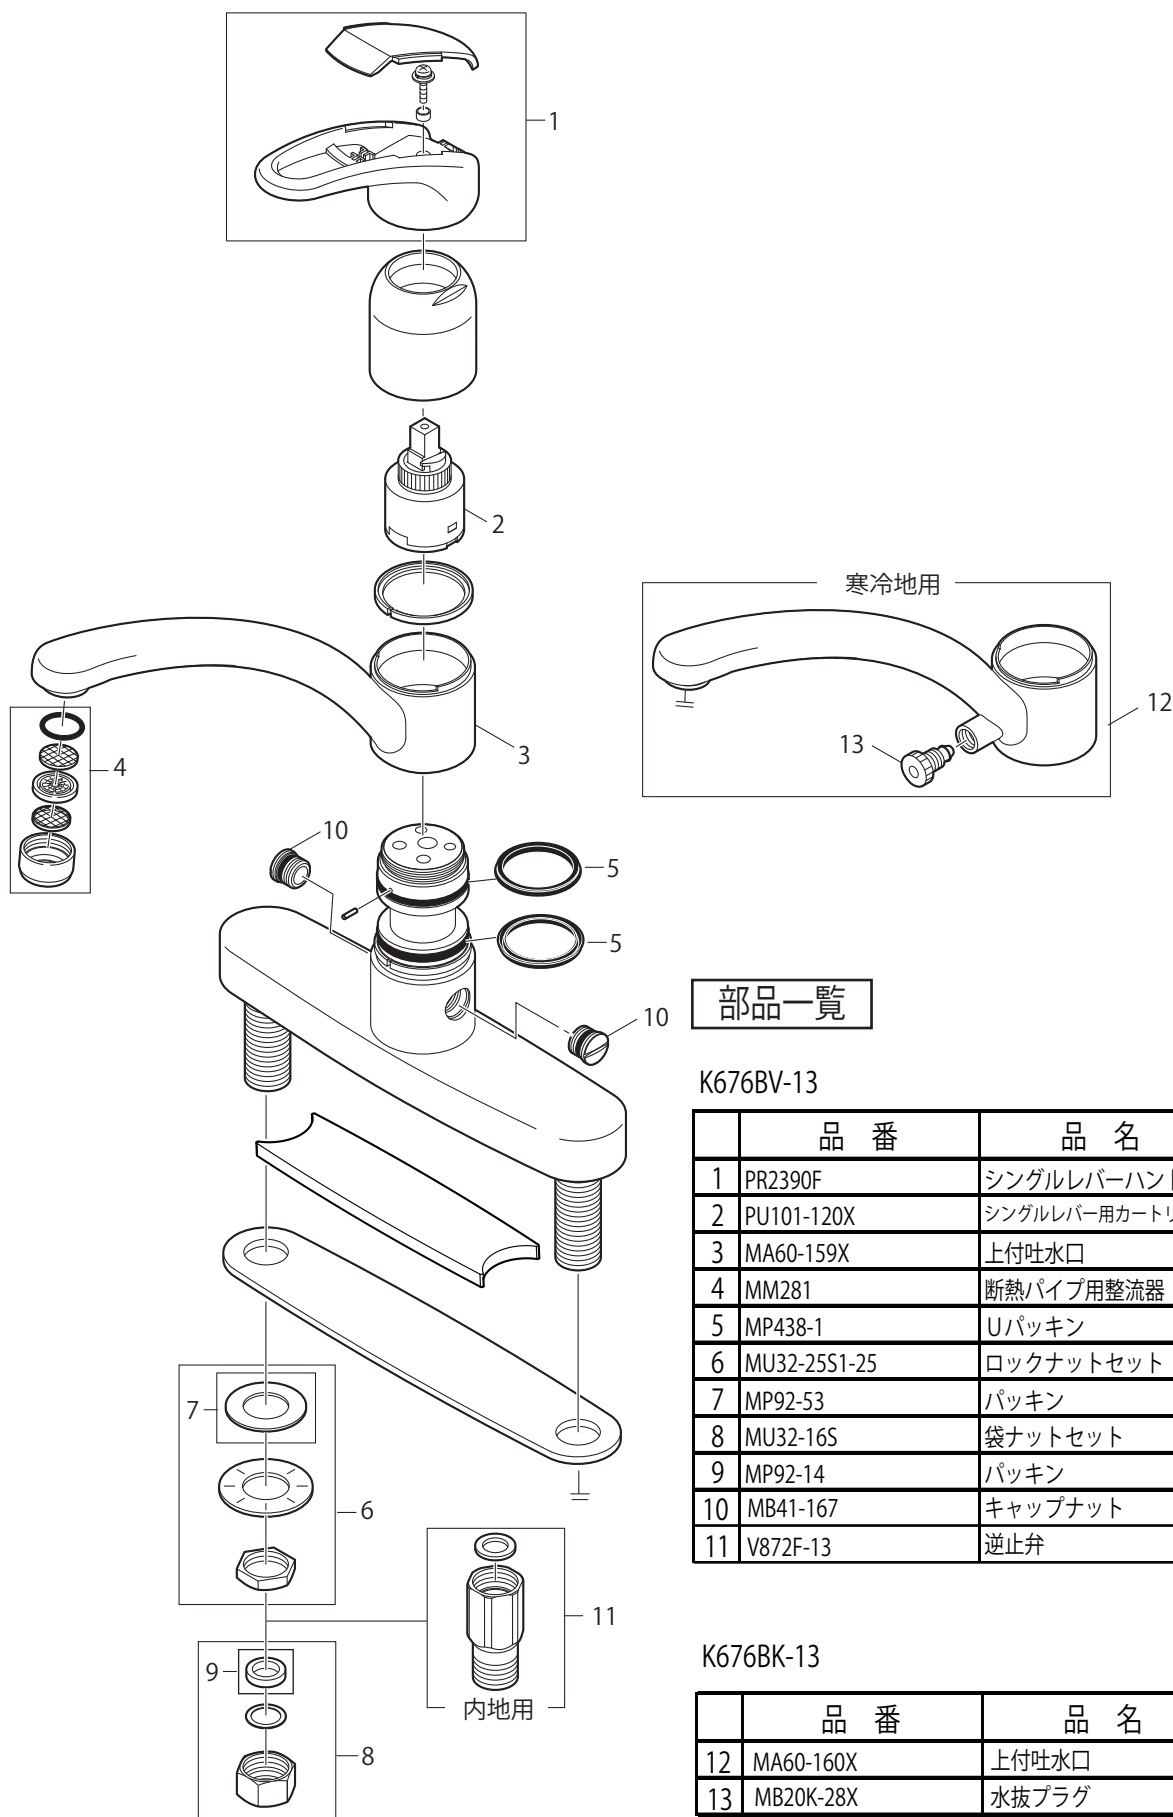

製品品番

K676BV(K)-13

部品一覧

K676BV-13

	品番	品名
1	PR2390F	シングルレバーハンドル
2	PU101-120X	シングルレバー用カートリッジ
3	MA60-159X	上付吐水口
4	MM281	断熱パイプ用整流器
5	MP438-1	Uパッキン
6	MU32-25S1-25	ロックナットセット
7	MP92-53	パッキン
8	MU32-16S	袋ナットセット
9	MP92-14	パッキン
10	MB41-167	キャップナット
11	V872F-13	逆止弁

K676BK-13

	品番	品名
12	MA60-160X	上付吐水口
13	MB20K-28X	水抜プラグ

※リストにない部品は手配できません。

※メーカー都合により、外觀形状・色調が異なる代替部品になる場合があります。