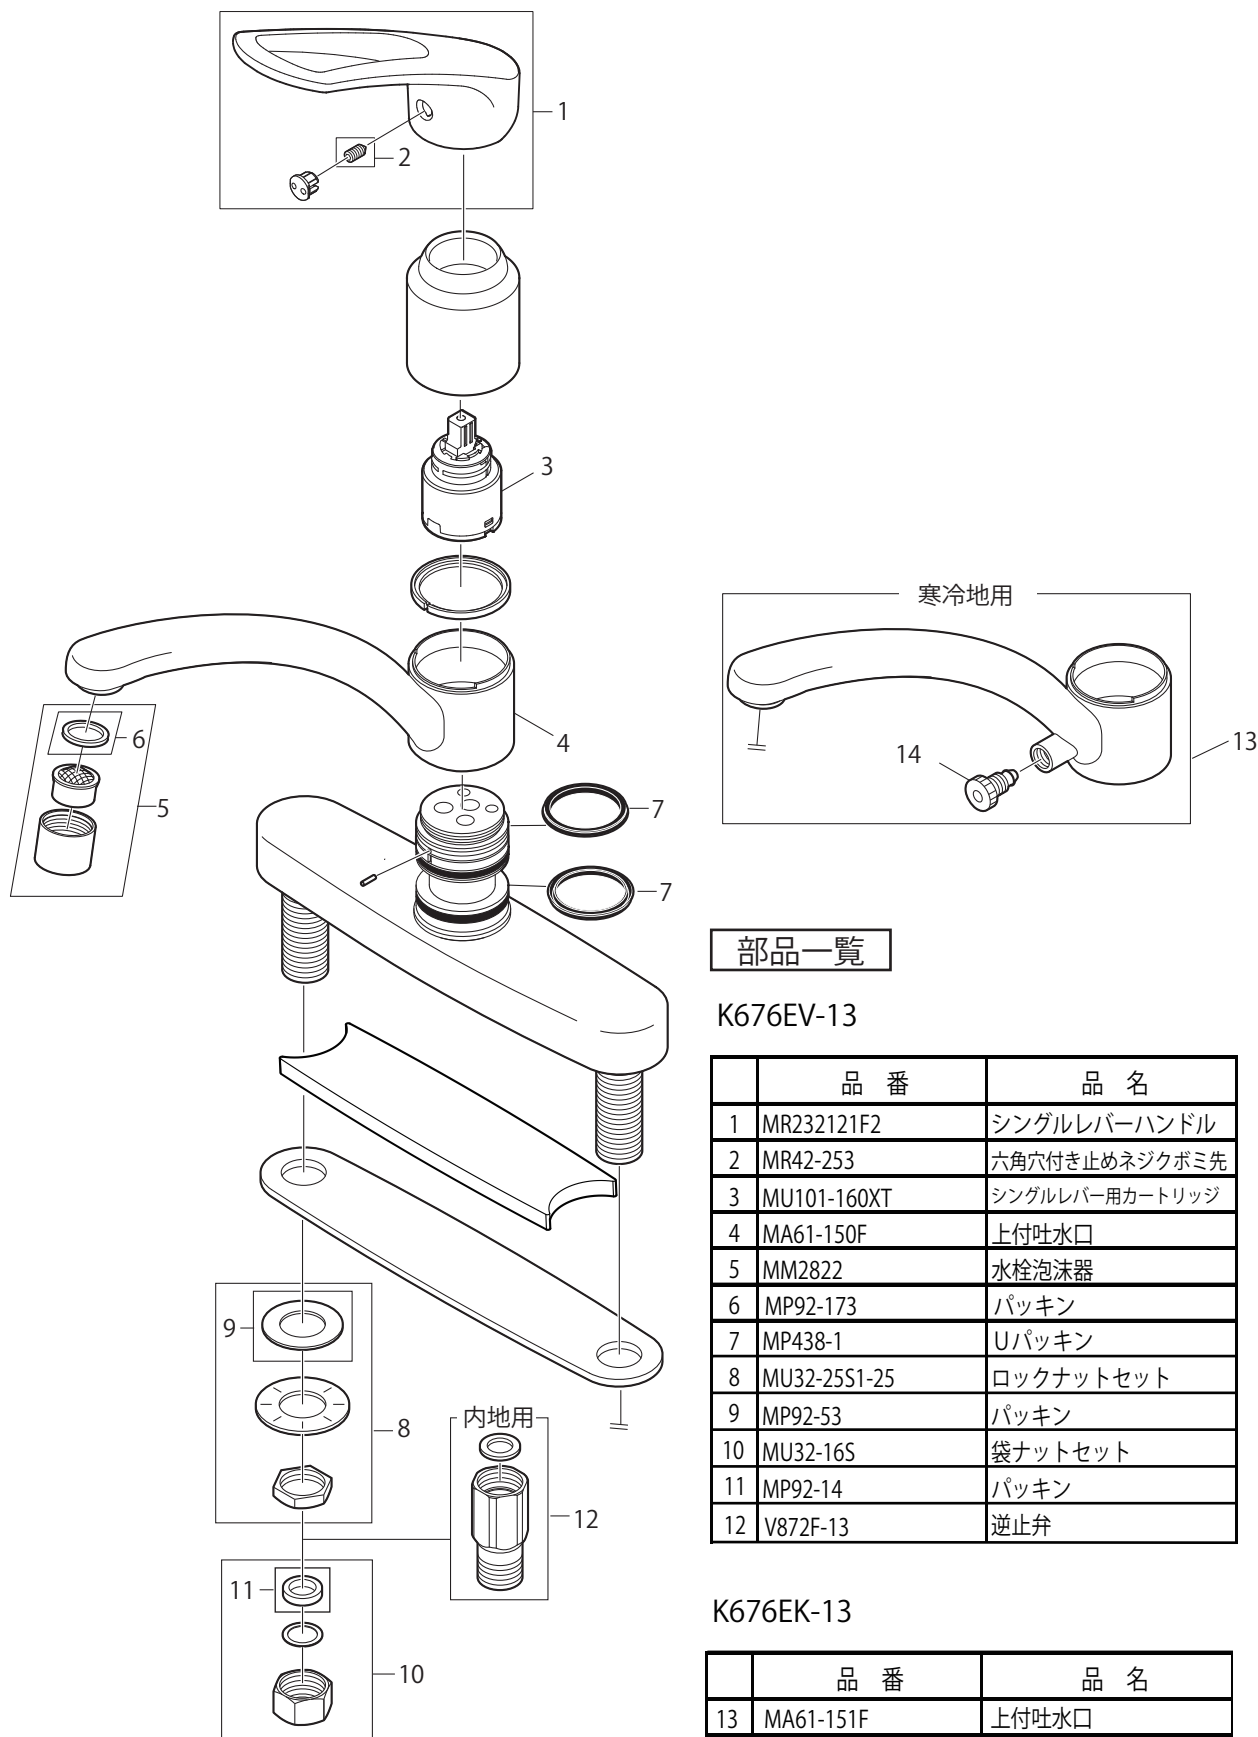

製品品番

K676EV(K)-13

部品一覧

K676EV-13

	品番	品名
1	MR232121F2	シングルレバーハンドル
2	MR42-253	六角穴付き止めネジボミ先
3	MU101-160XT	シングルレバー用カートリッジ
4	MA61-150F	上付吐水口
5	MM2822	水栓泡沫器
6	MP92-173	パッキン
7	MP438-1	Uパッキン
8	MU32-25S1-25	ロックナットセット
9	MP92-53	パッキン
10	MU32-16S	袋ナットセット
11	MP92-14	パッキン
12	V872F-13	逆止弁

K676EK-13

	品番	品名
13	MA61-151F	上付吐水口
14	MB20K-28X	水抜プラグ

※リストにない部品は手配できません。

※メーカー都合により、外観形状・色調が異なる代替部品になる場合があります。