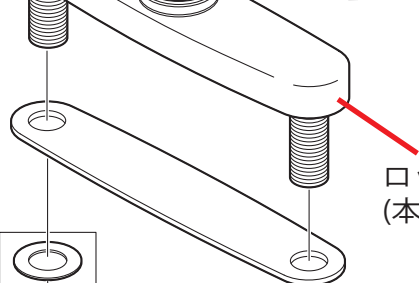

製品品番 K676V(K) -13 (9X仕様)

88-163-M21

※M品番：MU88-546-Cとは異なります。

ロットシール
(本体右)

120X仕様への変更シリアル
K676V：1000001S
K676K：1000291S
上記以降のシリアルは120X
仕様になります。

部品一覧

K676V-13

	品番	品名
1	PR239F	シングルレバーハンドル
2	PU101-9X	シングルレバー用カートリッジ
3	MM281	断熱パイプ用整流器
4	MP438-1	Uパッキン
5	MU32-25S1-25	ロックナットセット
6	V872F-13	逆止弁
7	MU32-16S	袋ナットセット
8	MP92-14	パッキン

K676VK-13

	品番	品名
9	MB20K-28X	水抜きプラグ

※リストにない部品は手配できません。

※メーカー都合により、外觀形状・色調が異なる代替部品になる場合があります。

製品品番 K676V(K)-13

部品一覧

K676V-13

	品番	品名
1	PR2390F	シングルレバーハンドル
2	MU88-546-C	カートリッジカバー
3	PU101-120X	シングルレバー用カートリッジ
4	MA61-150F	上付吐水口
5	MM281	断熱パイプ用整流器
6	MP438-1	Uパッキン(1個)
7	MU32-25S-25	ロックナットセット
8	MP92-53	パッキン
9	V872F-13	逆止弁
10	MP92-14	パッキン
11	MU32-16S	袋ナットセット