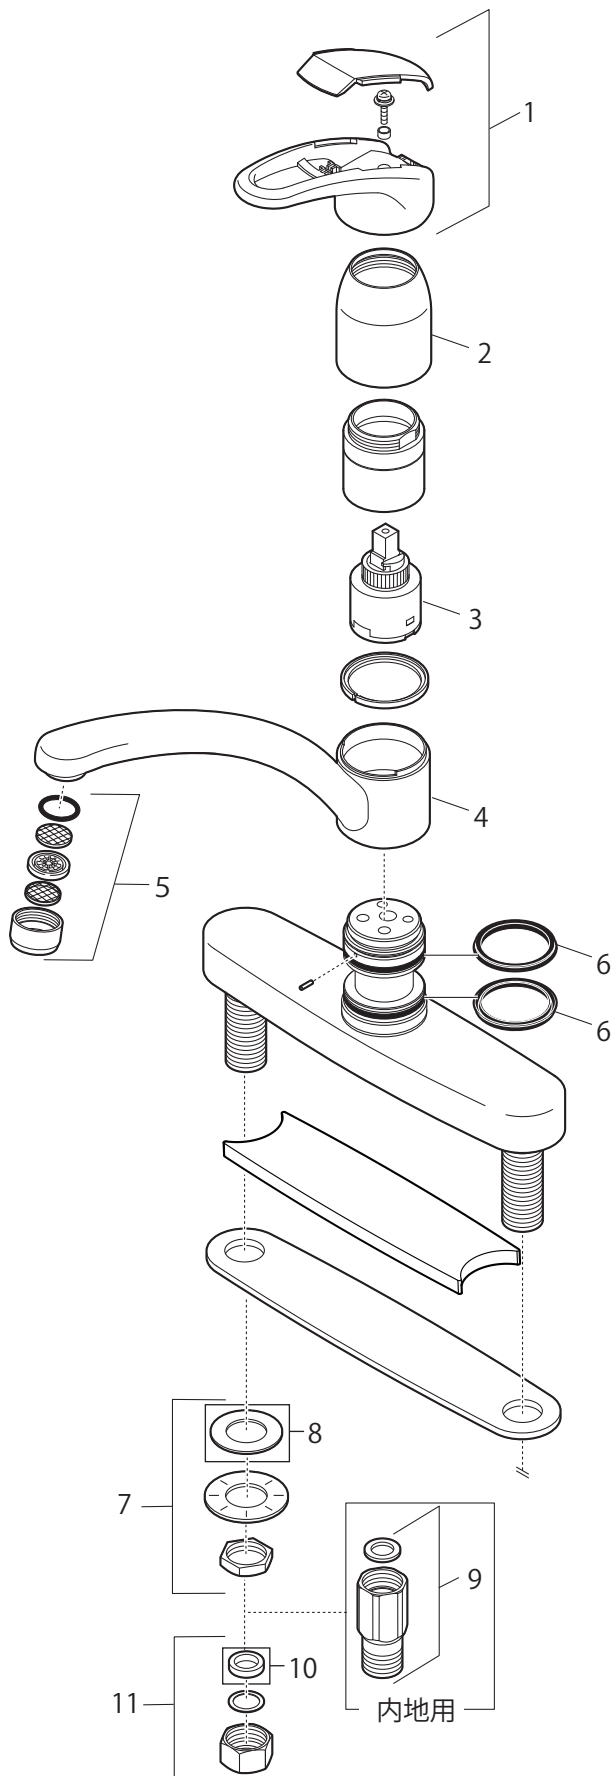

製品品番 K676V(K) -13 (9X仕様)

88-163-M21

※M品番：MU88-546-Cとは異なります。

ロットシール
(本体右)

120X仕様への変更シリアル
K676V：1000001S
K676K：1000291S
上記以降のシリアルは120X
仕様になります。

部品一覧

K676V-13

	品番	品名
1	PR239F	シングルレバーハンドル
2	PU101-9X	シングルレバー用カートリッジ
3	MM281	断熱パイプ用整流器
4	MP438-1	Uパッキン
5	MU32-25S1-25	ロックナットセット
6	V872F-13	逆止弁
7	MU32-16S	袋ナットセット
8	MP92-14	パッキン

K676VK-13

	品番	品名
9	MB20K-28X	水抜きプラグ

※リストにない部品は手配できません。

※メーカー都合により、外觀形状・色調が異なる代替部品になる場合があります。

製品品番 K676V(K)-13

部品一覧

K676V-13

	品番	品名
1	PR2390F	シングルレバーハンドル
2	MU88-546-C	カートリッジカバー
3	PU101-120X	シングルレバー用カートリッジ
4	MA61-150F	上付吐水口
5	MM281	断熱パイプ用整流器
6	MP438-1	Uパッキン(1個)
7	MU32-25S-25	ロックナットセット
8	MP92-53	パッキン
9	V872F-13	逆止弁
10	MP92-14	パッキン
11	MU32-16S	袋ナットセット

K676K-13

	品番	品名
12	MA61-151F	上付吐水口(寒冷地)
13	MB20K-28X	水抜プラグ

※リストにない部品は手配できません。

※2014年以前の生産製品はNO.4及びNO.10の仕様が異なります。

※メーカー都合により、外観形状・色調が異なる代替部品になる場合があります。