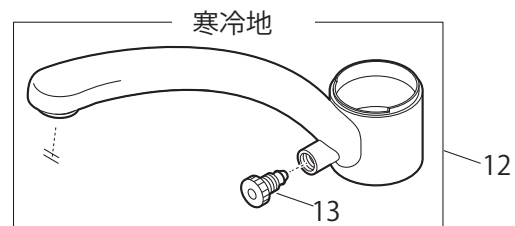

製品品番 K676V(K) -13 (9X仕様)

88-163-M21

※M品番：MU88-546-Cとは異なります。

ロットシール
(本体右)

120X仕様への変更シリアル
K676V：1000001S
K676K：1000291S
上記以降のシリアルは120X
仕様になります。

部品一覧

K676V-13

	品番	品名
1	PR239F	シングルレバーハンドル
2	PU101-9X	シングルレバー用カートリッジ
3	MM281	断熱パイプ用整流器
4	MP438-1	Uパッキン
5	MU32-25S1-25	ロックナットセット
6	V872F-13	逆止弁
7	MU32-16S	袋ナットセット
8	MP92-14	パッキン

K676VK-13

	品番	品名
9	MB20K-28X	水抜きプラグ

※リストにない部品は手配できません。

※メーカー都合により、外觀形状・色調が異なる代替部品になる場合があります。

製品品番 K676V(K)-13

部品一覧

K676V-13

	品番	品名
1	PR2390F	シングルレバーハンドル
2	MU88-546-C	カートリッジカバー
3	PU101-120X	シングルレバー用カートリッジ
4	MA61-150F	上付吐水口
5	MM281	断熱パイプ用整流器
6	MP438-1	Uパッキン(1個)
7	MU32-25S-25	ロックナットセット
8	MP92-53	パッキン
9	V872F-13	逆止弁
10	MP92-14	パッキン
11	MU32-16S	袋ナットセット