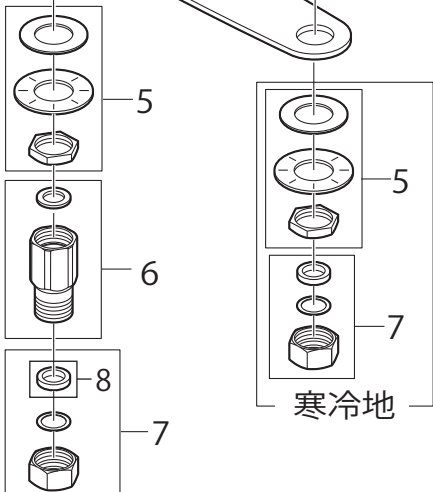

製品品番 K676V(K) -13 (9X仕様)

88-163-M21

※M品番：MU88-546-Cとは異なります。

ロットシール
(本体右)

120X仕様への変更シリアル
K676V：1000001S
K676K：1000291S
上記以降のシリアルは120X
仕様になります。

部品一覧

K676V-13

	品番	品名
1	PR239F	シングルレバーハンドル
2	PU101-9X	シングルレバー用カートリッジ
3	MM281	断熱パイプ用整流器
4	MP438-1	Uパッキン
5	MU32-25S1-25	ロックナットセット
6	V872F-13	逆止弁
7	MU32-16S	袋ナットセット
8	MP92-14	パッキン

K676VK-13

	品番	品名
9	MB20K-28X	水抜きプラグ

※リストにない部品は手配できません。

※メーカー都合により、外觀形状・色調が異なる代替部品になる場合があります。

製品品番 K676V(K)-13

部品一覧

K676V-13

	品番	品名
1	PR2390F	シングルレバーハンドル
2	MU88-546-C	カートリッジカバー
3	PU101-120X	シングルレバー用カートリッジ
4	MA61-150F	上付吐水口
5	MM281	断熱パイプ用整流器
6	MP438-1	Uパッキン(1個)
7	MU32-25S-25	ロックナットセット
8	MP92-53	パッキン
9	V872F-13	逆止弁
10	MP92-14	パッキン
11	MU32-16S	袋ナットセット

K676K-13

	品番	品名
12	MA61-151F	上付吐水口(寒冷地)
13	MB20K-28X	水抜プラグ

※リストにない部品は手配できません。

※2014年以前の生産製品はNO.4及びNO.10の仕様が異なります。

※メーカー都合により、外観形状・色調が異なる代替部品になる場合があります。