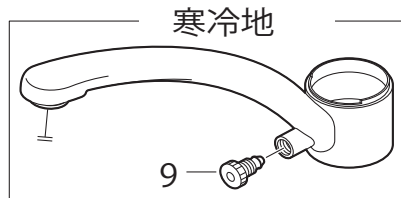

製品品番 K676V(K) -13 (9X仕様)

88-163-M21

※M品番：MU88-546-Cとは異なります。

ロットシール
(本体右)

120X仕様への変更シリアル
K676V：1000001S
K676K：1000291S
上記以降のシリアルは120X
仕様になります。

部品一覧

K676V-13

	品番	品名
1	PR239F	シングルレバーハンドル
2	PU101-9X	シングルレバー用カートリッジ
3	MM281	断熱パイプ用整流器
4	MP438-1	Uパッキン
5	MU32-25S1-25	ロックナットセット
6	V872F-13	逆止弁
7	MU32-16S	袋ナットセット
8	MP92-14	パッキン

K676VK-13

	品番	品名
9	MB20K-28X	水抜きプラグ

※リストにない部品は手配できません。

※メーカー都合により、外觀形状・色調が異なる代替部品になる場合があります。

製品品番 K676V(K)-13

部品一覧

K676V-13

	品番	品名
1	PR2390F	シングルレバーハンドル
2	MU88-546-C	カートリッジカバー
3	PU101-120X	シングルレバー用カートリッジ
4	MA61-150F	上付吐水口
5	MM281	断熱パイプ用整流器
6	MP438-1	Uパッキン(1個)
7	MU32-25S-25	ロックナットセット
8	MP92-53	パッキン
9	V872F-13	逆止弁
10	MP92-14	パッキン
11	MU32-16S	袋ナットセット