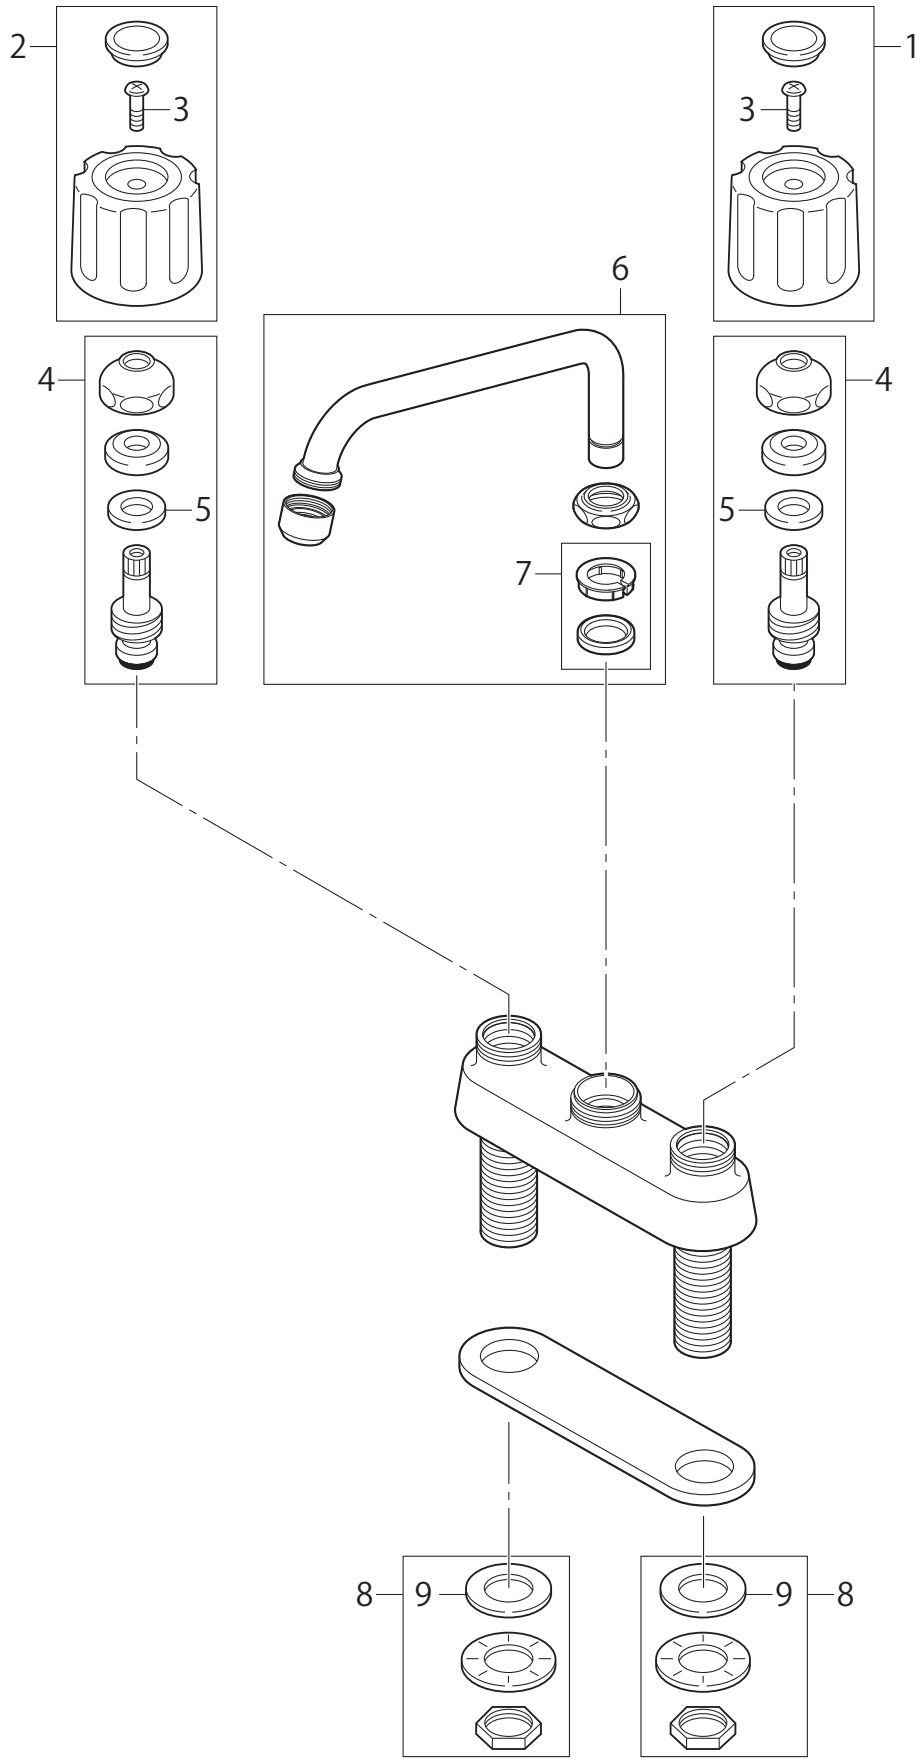

製品品番 K711-W

※リストにない部品は手配できません。

※メーカー都合により、外観形状・色調が異なる代替部品になる場合があります。

製品品番 K711-W

部品一覧

K711-W

	品番	品名	備考
1	MR281F-MW2-B	ハンドル(水側)	
2	MR281F-MW2-P	ハンドル(湯側)	
3	MR42-10	なべ小ねじ	
4	MU36KS13	スピンドルセット(固定コマ)	
5	MU55-1-13	パッキン受	
6	PA23J-60X-16	腰高上向パイプ	
7	PP43A-1S-16	パイプパッキンセット	
8	MU32-25S1-25	ロックナットセット	
9	MP92-53	パッキン	