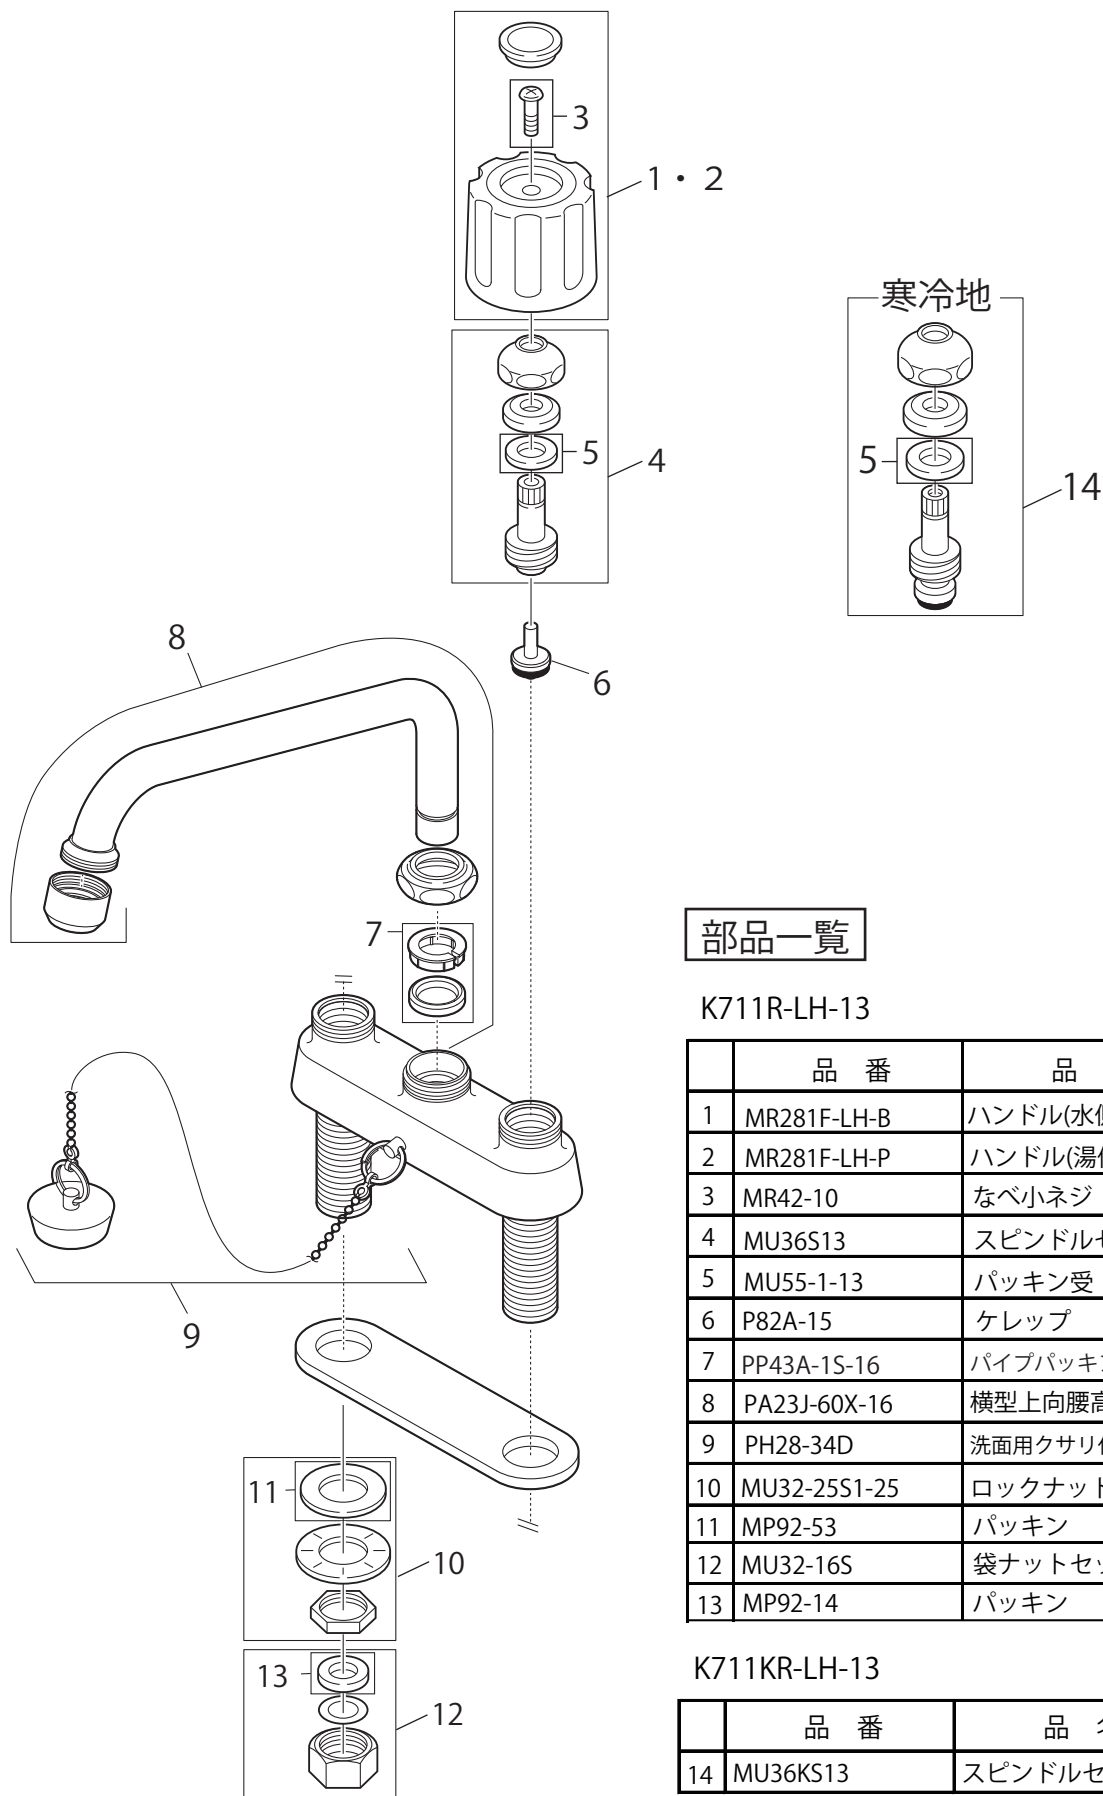

製品品番 K711(K)R-LH-13

部品一覧

K711R-LH-13

	品番	品名
1	MR281F-LH-B	ハンドル(水側)
2	MR281F-LH-P	ハンドル(湯側)
3	MR42-10	なべ小ネジ
4	MU36S13	スピンドルセット
5	MU55-1-13	パッキン受
6	P82A-15	ケレップ
7	PP43A-1S-16	パイプパッキンセット
8	PA23J-60X-16	横型上向腰高パイプ
9	PH28-34D	洗面用クサリ付ゴム栓
10	MU32-25S1-25	ロックナットセット
11	MP92-53	パッキン
12	MU32-16S	袋ナットセット
13	MP92-14	パッキン

K711KR-LH-13

	品番	品名
14	MU36KS13	スピンドルセット

※リストにない部品は手配できません。

※メーカー都合により、外観形状・色調が異なる代替部品になる場合があります。