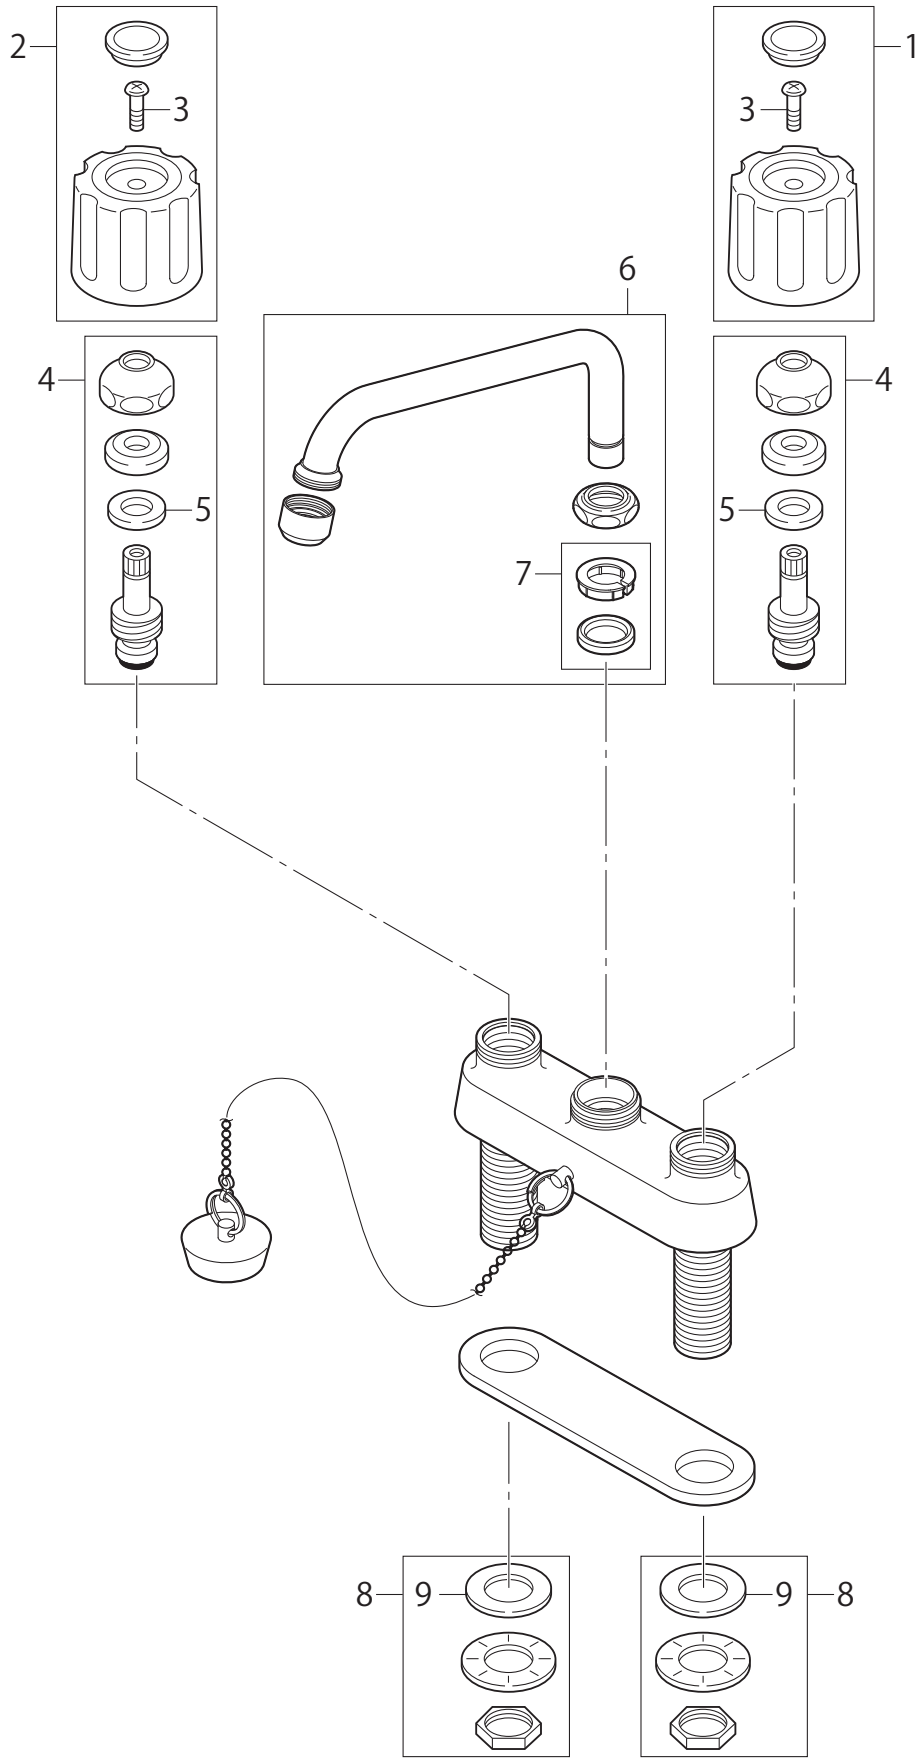

製品品番 K711R-W

※リストにない部品は手配できません。

※メーカー都合により、外観形状・色調が異なる代替部品になる場合があります。

製品品番 K711R-W

部品一覧

K711R-W

	品番	品名	備考
1	MR281F-MW2-B	ハンドル(水側)	
2	MR281F-MW2-P	ハンドル(湯側)	
3	MR42-10	なべ小ねじ	
4	MU36KS13	スピンドルセット(固定コマ)	
5	MU55-1-13	パッキン受	
6	PA23J-60X-16	腰高上向パイプ	
7	PP43A-1S-16	パイプパッキンセット	
8	MU32-25S1-25	ロックナットセット	
9	MP92-53	パッキン	