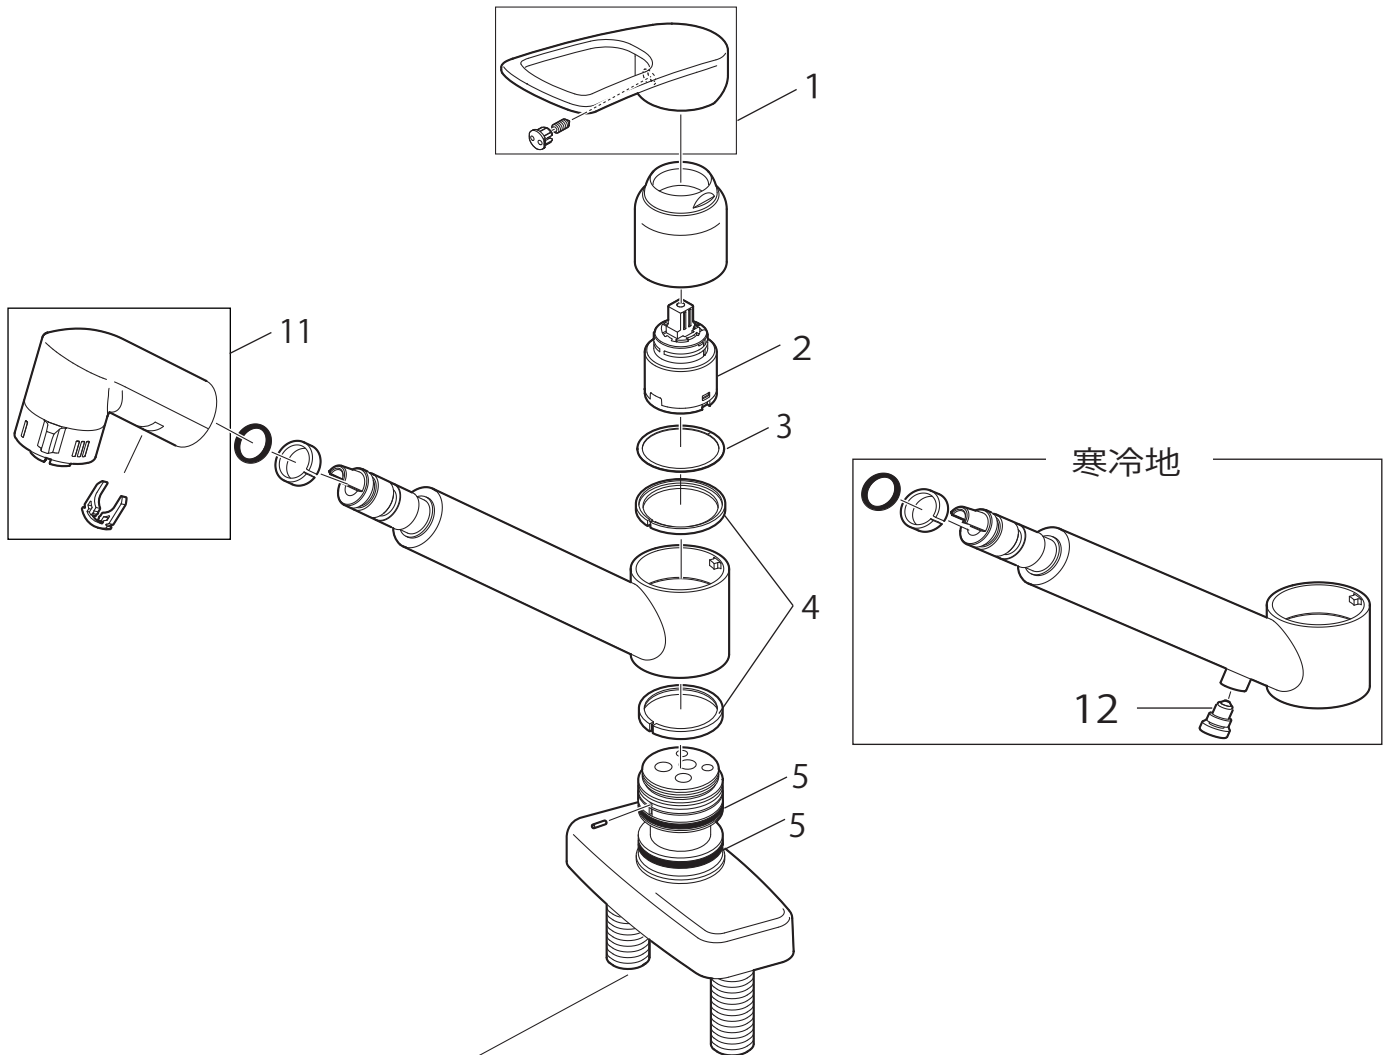

製品品番 K7711MEV(K) 13

※寒冷地は使用しません。

部品一覧

K7711MEV-13

	品番	品名
1	MR23211F	シングルレバーハンドル
2	MU101-160XT	シングルレバー用カートリッジ
3	MP40-458	スベリパッキン
4	MU88-449S	割リングセット
5	MP4380-1	Uパッキン(1個入)
6	V821F-1-13	逆止弁コア
7	MU32-25S1-25	ロックナットセット
8	MU32-16S	袋ナットセット
9	MP92-53	パッキン
10	MP92-14	パッキン
11	MS8110-80X1-C	シャワーヘッド(切替)

K7711MEK-13

	品番	品名
12	MB20K-28X	水抜プラグ

※リストにない部品は手配できません。

※メーカー都合により、外觀形状・色調が異なる代替部品になる場合があります。