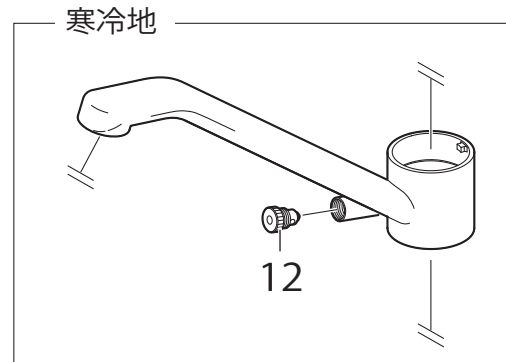

製品品番 K77CEV(K) - 13

※寒冷地は使用しません。

部品一覧

K77CEV-13

品番	品名
1	MR23211F シングルレバーハンドル
2	MU101-160XT シングルレバー用カートリッジ
3	MP40-458 スベリパッキン
4	MU88-449S 割リングセット
5	MM28-206 泡沫器
6	MP4380-1 Uパッキン(1個入)
7	V821F-1-13 逆止弁コア
8	MU32-25S1-25 ロックナットセット
9	MP92-53 パッキン
10	MU32-16S 袋ナットセット
11	MP92-14 パッキン

K77CEK-13

品番	品名
12	MB20K-28X 水抜プラグ

※リストにない部品は手配できません。

※メーカー都合により、外観形状・色調が異なる代替部品になる場合があります。