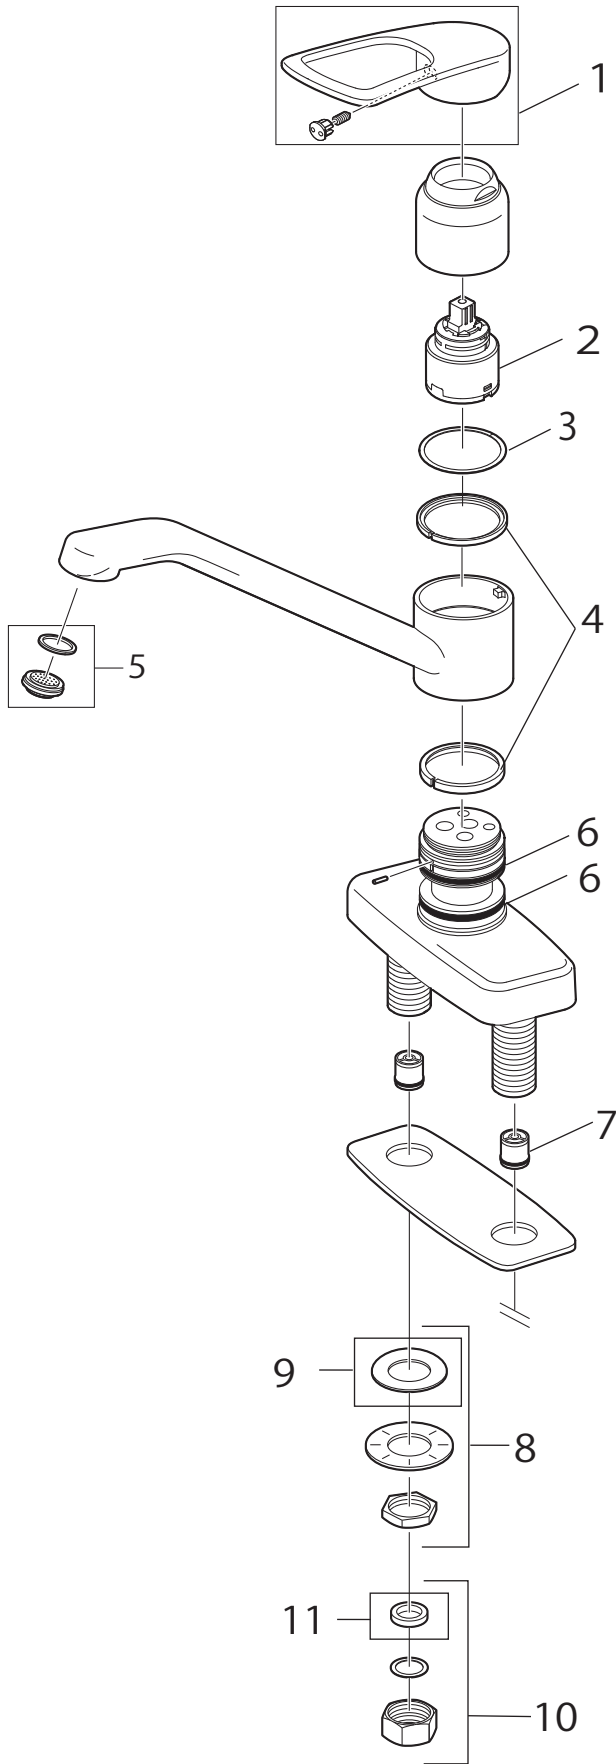

製品品番 K77CEV(K) - 13

※寒冷地は使用しません。

部品一覧

K77CEV-13

品番	品名
1	MR23211F シングルレバーハンドル
2	MU101-160XT シングルレバー用カートリッジ
3	MP40-458 スベリパッキン
4	MU88-449S 割リングセット
5	MM28-206 泡沫器
6	MP4380-1 Uパッキン(1個入)
7	V821F-1-13 逆止弁コア
8	MU32-25S1-25 ロックナットセット
9	MP92-53 パッキン
10	MU32-16S 袋ナットセット
11	MP92-14 パッキン

K77CEK-13

品番	品名
12	MB20K-28X 水抜プラグ

※リストにない部品は手配できません。

※メーカー都合により、外観形状・色調が異なる代替部品になる場合があります。