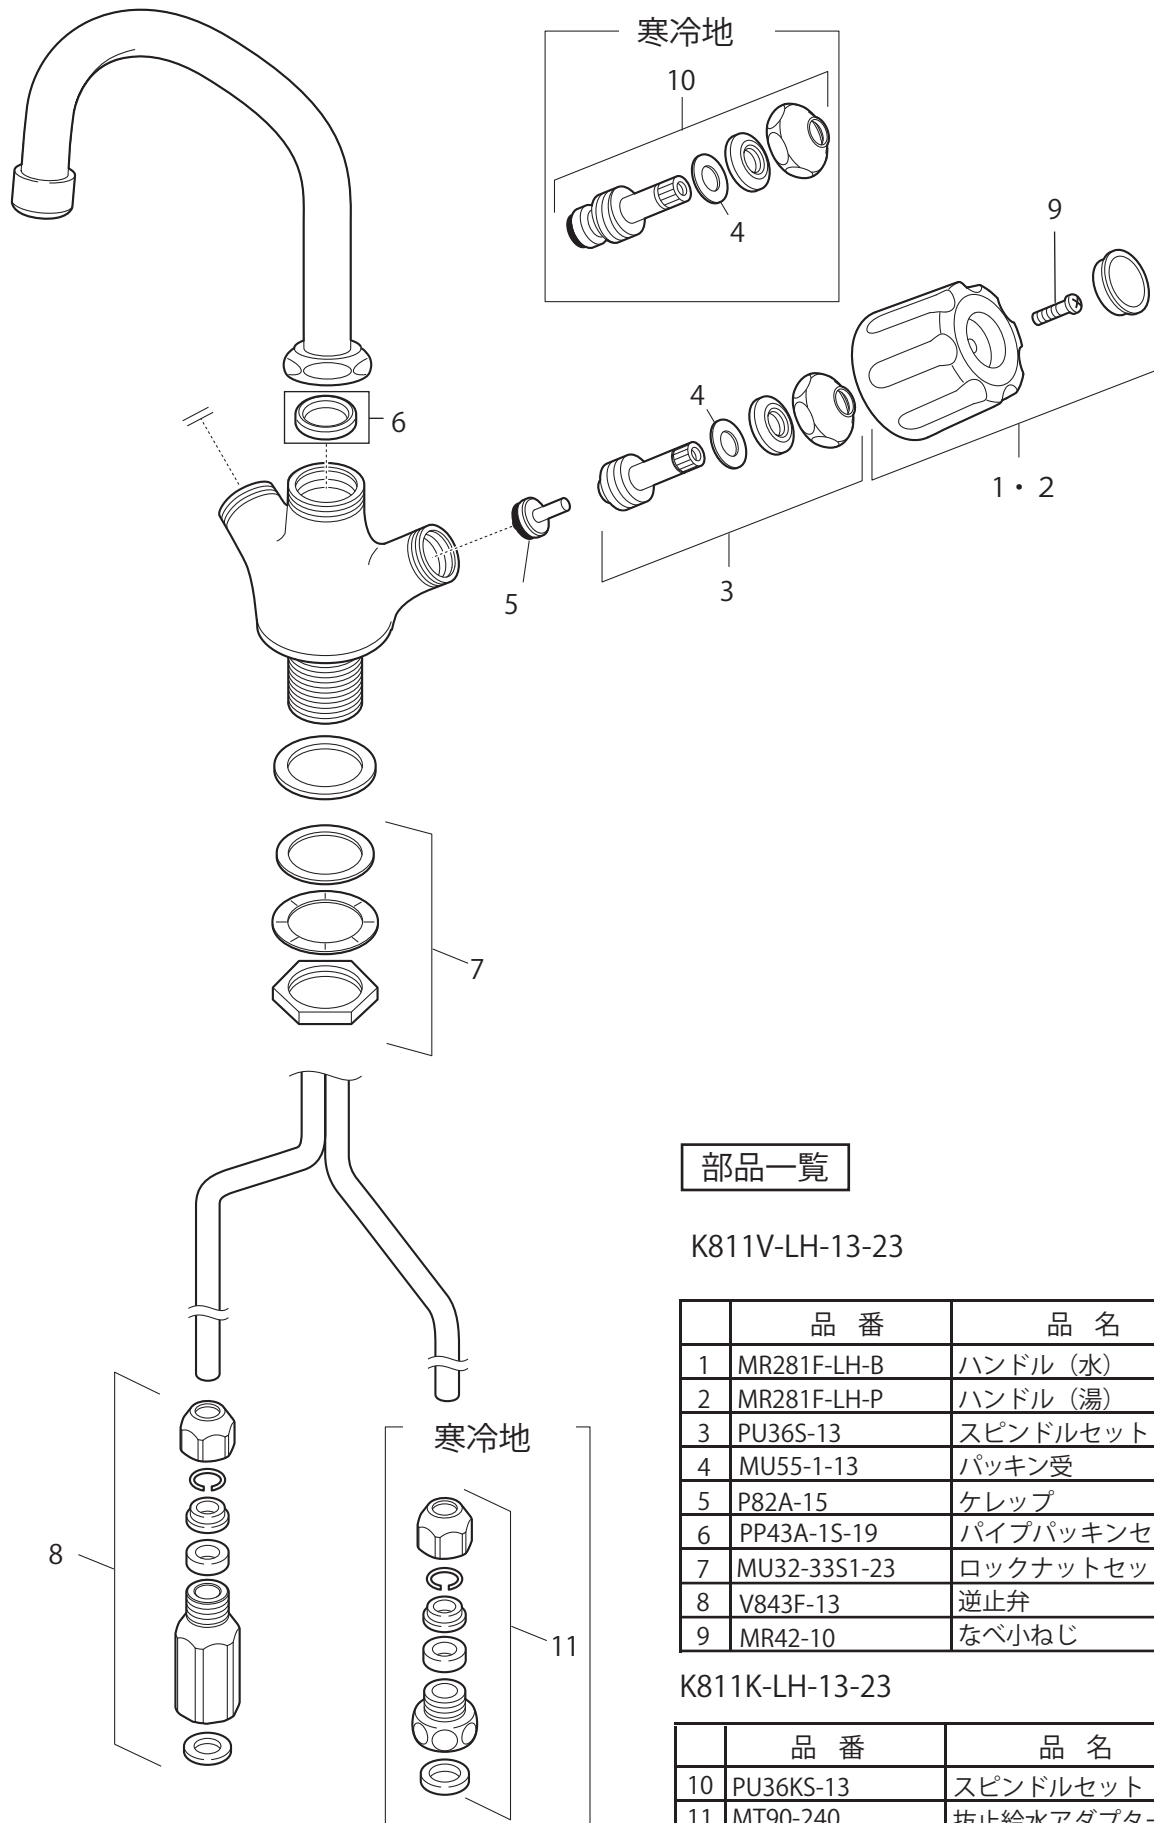

製品品番

K811V(K)-LH-13-23

部品一覧

K811V-LH-13-23

	品番	品名
1	MR281F-LH-B	ハンドル (水)
2	MR281F-LH-P	ハンドル (湯)
3	PU36S-13	スピンドルセット
4	MU55-1-13	パッキン受
5	P82A-15	ケレップ
6	PP43A-1S-19	パイプパッキンセット
7	MU32-33S1-23	ロックナットセット
8	V843F-13	逆止弁
9	MR42-10	なべ小ねじ

K811K-LH-13-23

	品番	品名
10	PU36KS-13	スピンドルセット
11	MT90-240	抜止給水アダプター

※リストにない部品は手配できません。

※メーカー都合により、外観形状・色調が異なる代替部品になる場合があります。