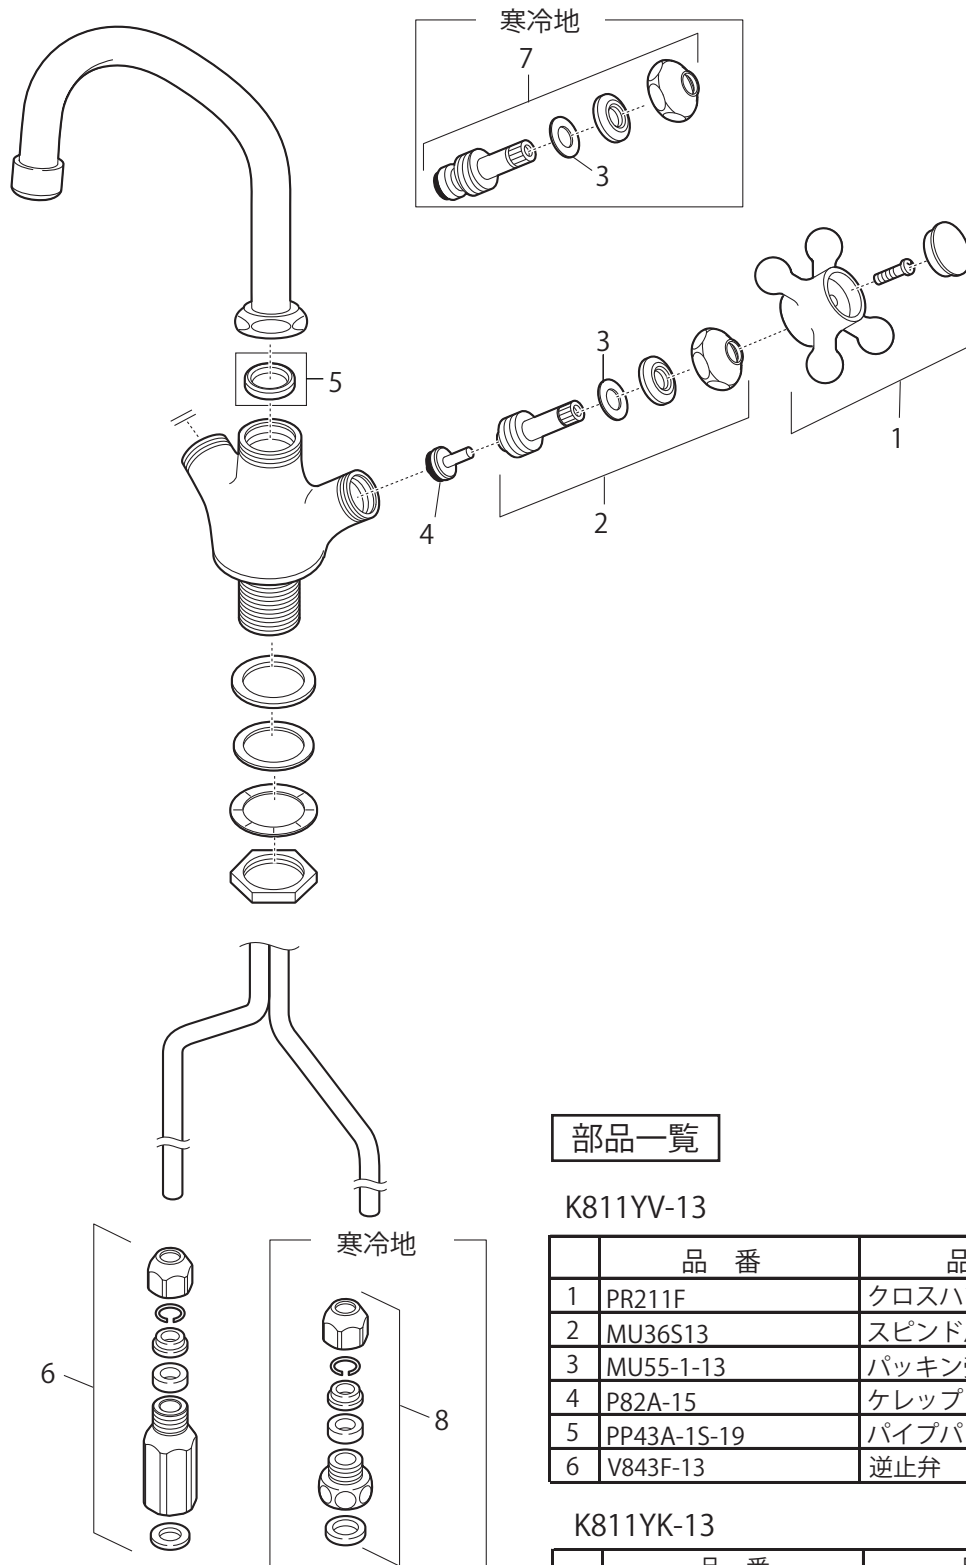

製品品番

K811YV(K)-13

部品一覧

K811YV-13

	品番	品名
1	PR211F	クロスハンドル
2	MU36S13	スピンドルセット
3	MU55-1-13	パッキン受
4	P82A-15	ケレップ
5	PP43A-1S-19	パイプパッキンセット
6	V843F-13	逆止弁

K811YK-13

	品番	品名
7	MU36KS13	スピンドルセット(固定コマ)
8	MT90-240	抜止給水アダプター

※リストにない部品は手配できません。

※メーカー都合により、外觀形状・色調が異なる代替部品になる場合があります。