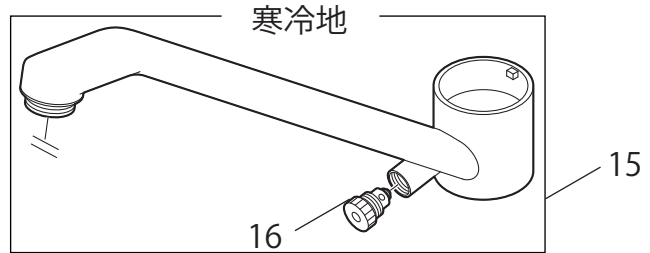

製品品番 K87010BJV(K) 13

部品一覧

K87010BJV-13

	品番	品名
1	MR2320F	シングルレバーハンドル
2	PU101-120X	シングルレバー用カートリッジ
3	MA60-145X	上付吐水口
4	MM2822	水栓泡沫器
5	MP92-173	パッキン
6	MU88-449S	割リング
7	MP4380-1	Uパッキン(1個入)
8	MB41-167	キャップナット
9	MU7-51S	取付金具セット
10	MV8430-1S	逆止弁セット
11	MD71-31	クイックファスナー
12	MR88-153	抜け止めカバー
13	PT209-13	分岐アダプター

K87010BJK-13

	品番	品名
14	MA60-146X	上付吐水口
15	MB20K-28X	水抜プラグ
16	MT953-1S	接続金具セット(2個入)

※リストにない部品は手配できません。

※メーカー都合により、外観形状・色調が異なる代替部品になる場合があります。

製品品番 K87010BJV(K) 13#C

部品一覧

K87010BJV-13#C

品番	品名
1	MR2320F シングルレバーハンドル
2	PU101-120X シングルレバー用カートリッジ
3	MP40-458 スベリパッキン
4	MA60-145X 上付吐水口
5	MM2822 水栓泡沫器
6	MP92-173 パッキン
7	MU88-449S 割リング
8	MP4380-1 Uパッキン(1個入)
9	MB41-167 キャップナット
10	MU7-51S 取付金具セット
11	MV8430-1S 逆止弁セット
12	MD71-31 クイックファスナー
13	MR88-153 抜け止めカバー