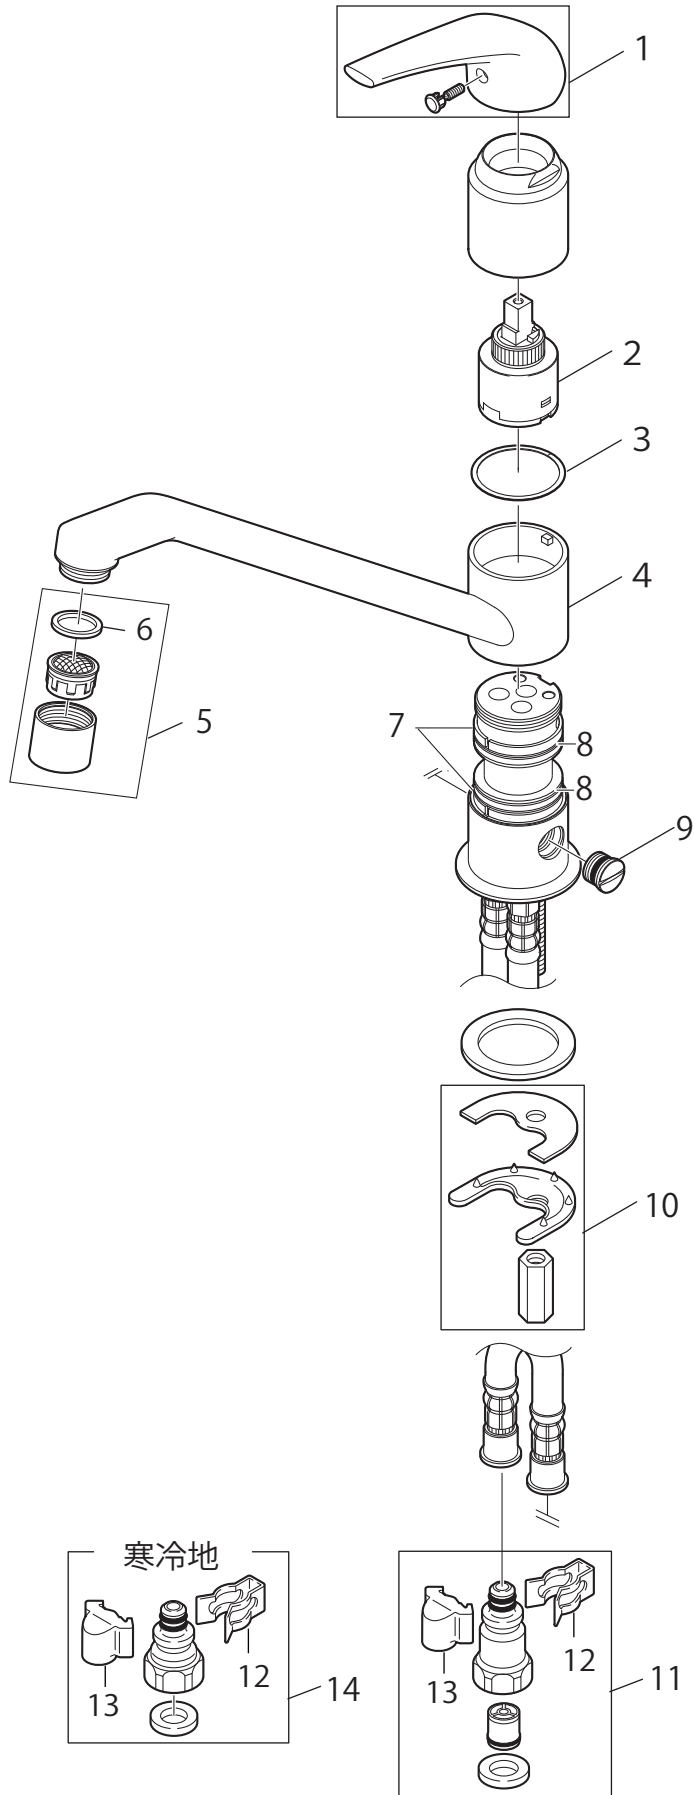

製品品番 K87010BJV(K) 13

部品一覧

K87010BJV-13

	品番	品名
1	MR2320F	シングルレバーハンドル
2	PU101-120X	シングルレバー用カートリッジ
3	MA60-145X	上付吐水口
4	MM2822	水栓泡沫器
5	MP92-173	パッキン
6	MU88-449S	割リング
7	MP4380-1	Uパッキン(1個入)
8	MB41-167	キャップナット
9	MU7-51S	取付金具セット
10	MV8430-1S	逆止弁セット
11	MD71-31	クイックファスナー
12	MR88-153	抜け止めカバー
13	PT209-13	分岐アダプター

K87010BJK-13

	品番	品名
14	MA60-146X	上付吐水口
15	MB20K-28X	水抜プラグ
16	MT953-1S	接続金具セット(2個入)

※リストにない部品は手配できません。

※メーカー都合により、外観形状・色調が異なる代替部品になる場合があります。

製品品番 K87010BJV(K) 13#C

部品一覧

K87010BJV-13#C

品番	品名
1	MR2320F シングルレバーハンドル
2	PU101-120X シングルレバー用カートリッジ
3	MP40-458 スベリパッキン
4	MA60-145X 上付吐水口
5	MM2822 水栓泡沫器
6	MP92-173 パッキン
7	MU88-449S 割リング
8	MP4380-1 Uパッキン(1個入)
9	MB41-167 キャップナット
10	MU7-51S 取付金具セット
11	MV8430-1S 逆止弁セット
12	MD71-31 クイックファスナー
13	MR88-153 抜け止めカバー

K87010BJK-13#C

品番	品名
14	MT9530-1S 接続金具
15	MA60-146X 上付吐水口
16	MB20K-28X 水抜プラグ

※リストにない部品は手配できません。

※メーカー都合により、外観形状・色調が異なる代替部品になる場合があります。