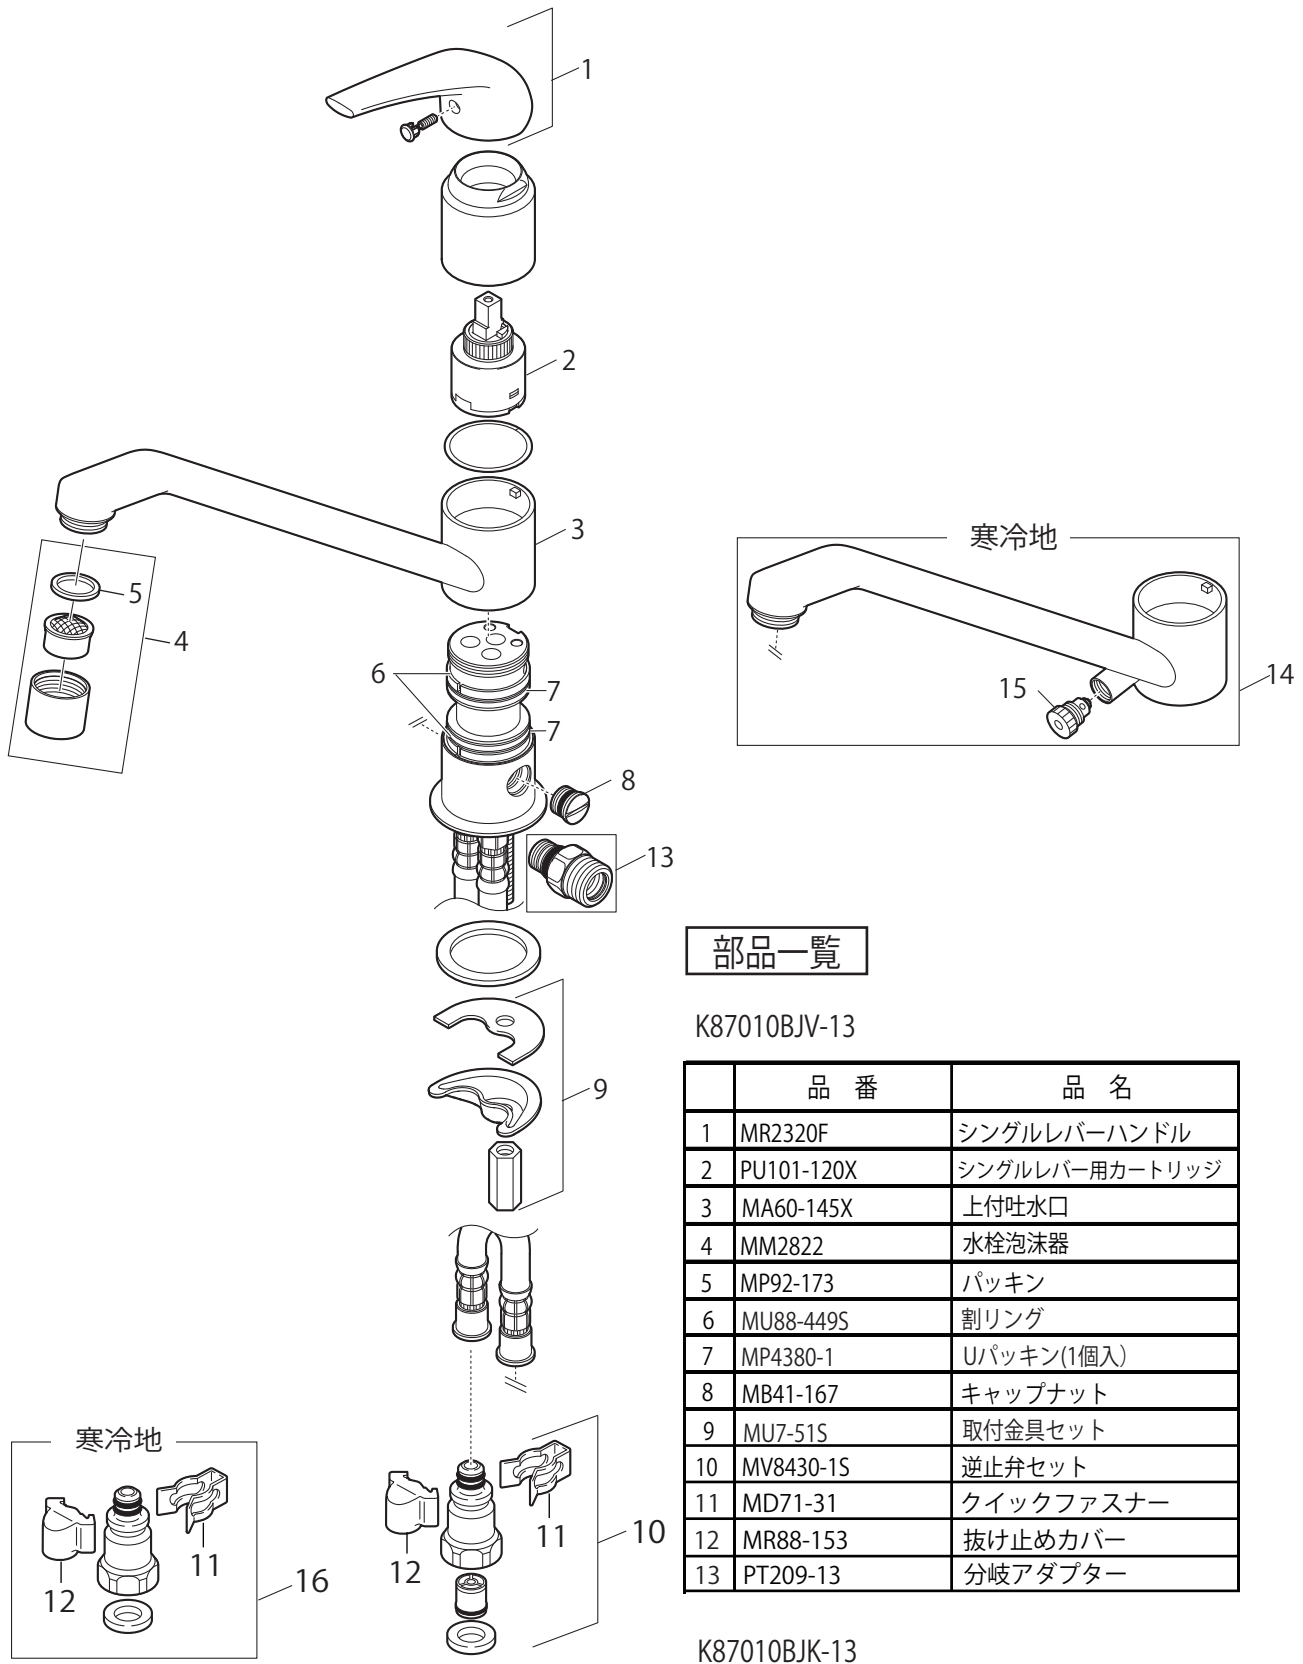

製品品番 K87010BJV(K) 13

部品一覧

K87010BJV-13

	品番	品名
1	MR2320F	シングルレバーハンドル
2	PU101-120X	シングルレバー用カートリッジ
3	MA60-145X	上付吐水口
4	MM2822	水栓泡沫器
5	MP92-173	パッキン
6	MU88-449S	割リング
7	MP4380-1	Uパッキン(1個入)
8	MB41-167	キャップナット
9	MU7-51S	取付金具セット
10	MV8430-1S	逆止弁セット
11	MD71-31	クイックファスナー
12	MR88-153	抜け止めカバー
13	PT209-13	分岐アダプター

K87010BJK-13

	品番	品名
14	MA60-146X	上付吐水口
15	MB20K-28X	水抜プラグ
16	MT953-1S	接続金具セット(2個入)

※リストにない部品は手配できません。

※メーカー都合により、外観形状・色調が異なる代替部品になる場合があります。

製品品番 K87010BJV(K) 13#C

部品一覧

K87010BJV-13#C

品番	品名
1	MR2320F シングルレバーハンドル
2	PU101-120X シングルレバー用カートリッジ
3	MP40-458 スベリパッキン
4	MA60-145X 上付吐水口
5	MM2822 水栓泡沫器
6	MP92-173 パッキン
7	MU88-449S 割リング
8	MP4380-1 Uパッキン(1個入)
9	MB41-167 キャップナット
10	MU7-51S 取付金具セット
11	MV8430-1S 逆止弁セット
12	MD71-31 クイックファスナー
13	MR88-153 抜け止めカバー

K87010BJK-13#C

品番	品名
14	MT9530-1S 接続金具
15	MA60-146X 上付吐水口
16	MB20K-28X 水抜プラグ

※リストにない部品は手配できません。

※メーカー都合により、外観形状・色調が異なる代替部品になる場合があります。