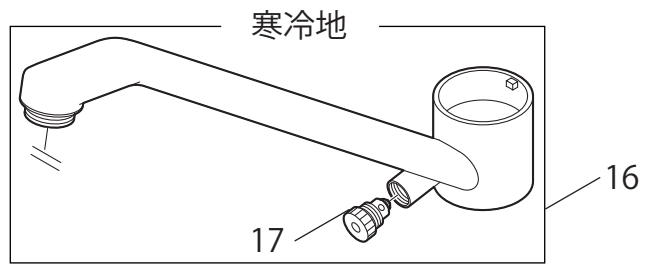

製品品番 K87010BTJV(K) 13

部品一覧

K87010BTJV-13

	品番	品名
1	MR2320F	シングルレバーハンドル
2	PU101-120X	シングルレバー用カートリッジ
3	MA60-145X	上付吐水口
4	MM2822	水栓泡沫器
5	MP92-173	パッキン
6	MU88-449S	割リング
7	MP4380-1	Uパッキン(1個入)
8	MB41-167	キャップナット
9	MV8430-1S	逆止弁セット
10	MD71-31	クイックファスナー
11	MR88-153	抜け止めカバー

K87010BTJK-13

	品番	品名
12	MT9530-1S	接続金具
13	MA60-146X	上付吐水口
14	MB20K-28X	水抜プラグ

※リストにない部品は手配できません。

※メーカー都合により、外観形状・色調が異なる代替部品になる場合があります。

製品品番 K87010BTJV(K) 13#C

部品一覧

K87010BTJV-13#C

	品番	品名
1	MR2320F	シングルレバーハンドル
2	PU101-120X	シングルレバー用カートリッジ
3	MP40-458	スベリパッキン
4	MA60-145X	上付吐水口
5	MM2822	水栓泡沫器
6	MP92-173	パッキン
7	MU88-449S	割リング
8	MP4380-1	Uパッキン(1個入)
9	MB41-167	キャップナット
10	MP98-155	座パッキン
11	MV8430-1S	逆止弁セット
12	MD71-31	クイックファスナー
13	MR88-153	抜け止めカバー
14	MR42-166S	ビス・六角スパナセット