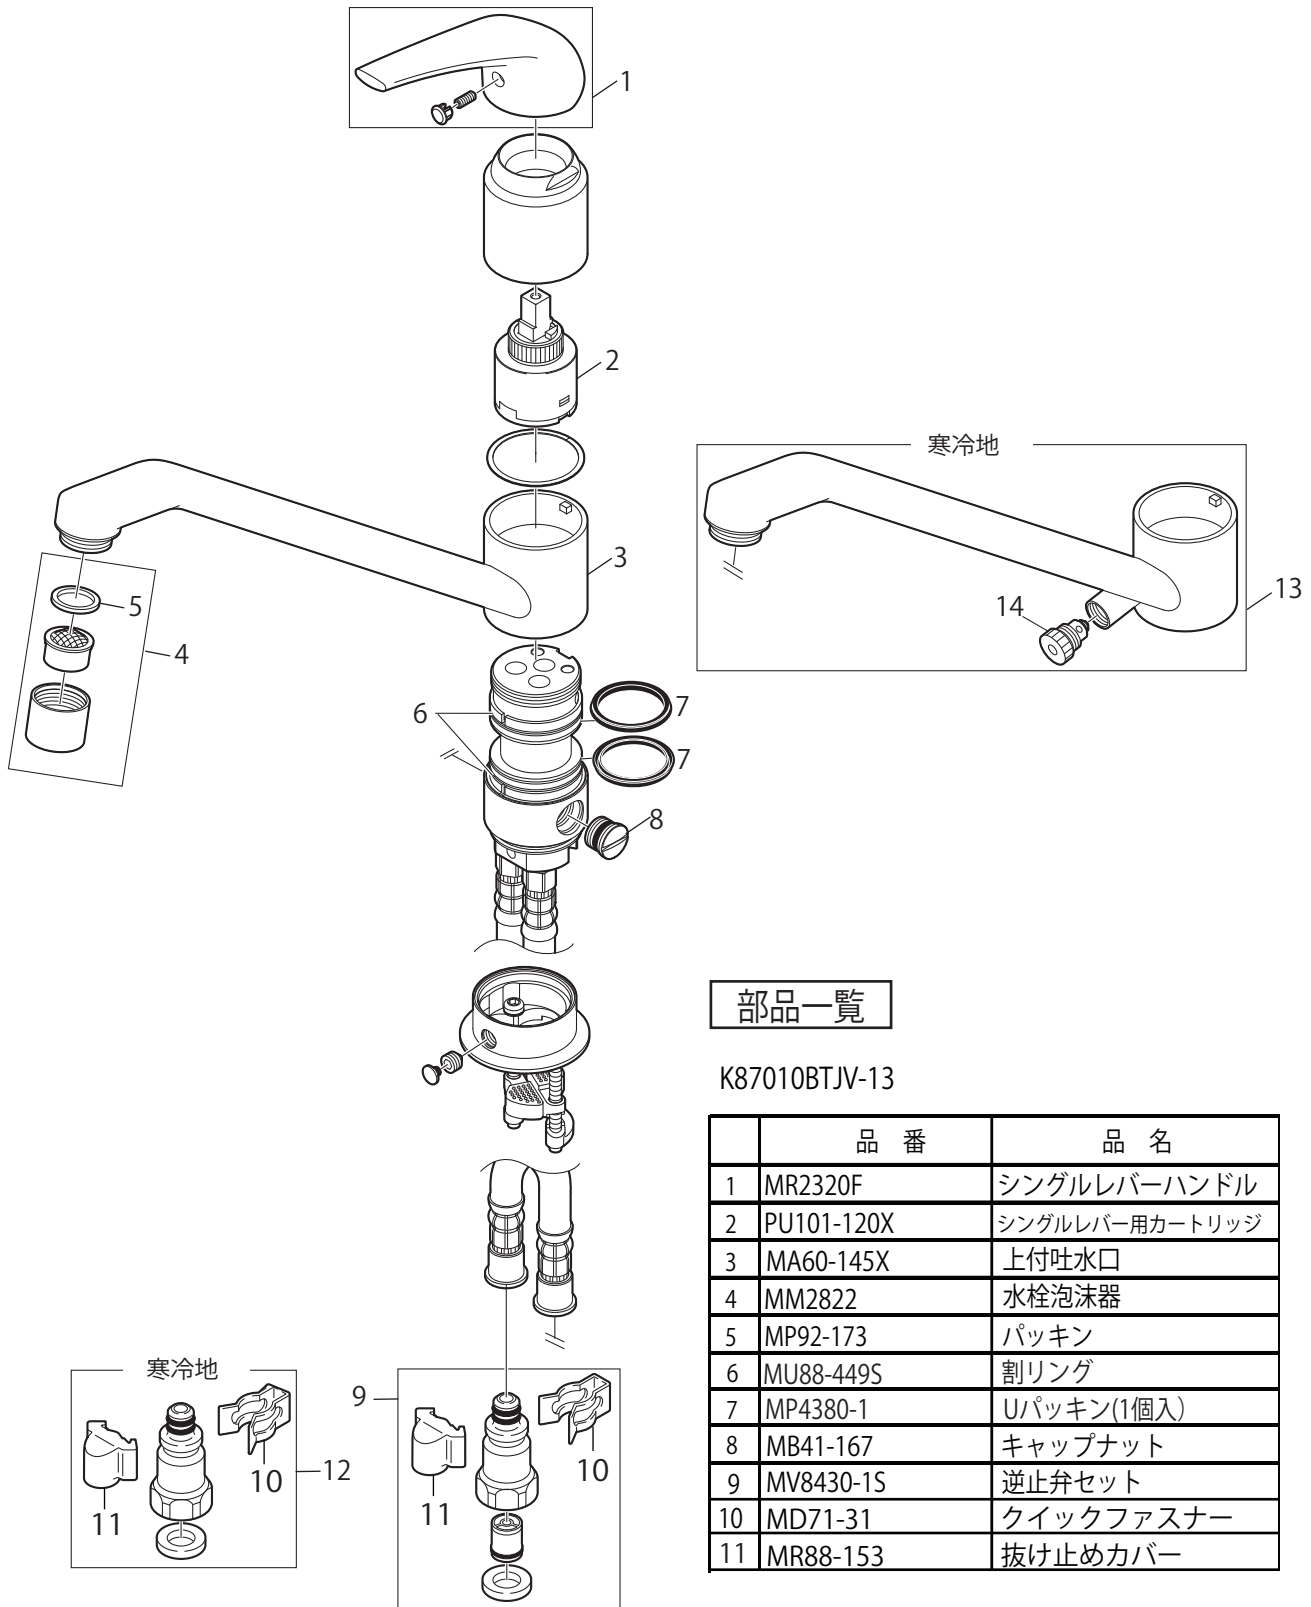

製品品番 K87010BTJV(K) 13

部品一覧

K87010BTJV-13

	品番	品名
1	MR2320F	シングルレバーハンドル
2	PU101-120X	シングルレバー用カートリッジ
3	MA60-145X	上付吐水口
4	MM2822	水栓泡沫器
5	MP92-173	パッキン
6	MU88-449S	割リング
7	MP4380-1	Uパッキン(1個入)
8	MB41-167	キャップナット
9	MV8430-1S	逆止弁セット
10	MD71-31	クイックファスナー
11	MR88-153	抜け止めカバー

K87010BTJK-13

	品番	品名
12	MT9530-1S	接続金具
13	MA60-146X	上付吐水口
14	MB20K-28X	水抜プラグ

※リストにない部品は手配できません。

※メーカー都合により、外観形状・色調が異なる代替部品になる場合があります。

製品品番 K87010BTJV(K) 13#C

部品一覧

K87010BTJV-13#C

	品番	品名
1	MR2320F	シングルレバーハンドル
2	PU101-120X	シングルレバー用カートリッジ
3	MP40-458	スベリパッキン
4	MA60-145X	上付吐水口
5	MM2822	水栓泡沫器
6	MP92-173	パッキン
7	MU88-449S	割リング
8	MP4380-1	Uパッキン(1個入)
9	MB41-167	キャップナット
10	MP98-155	座パッキン
11	MV8430-1S	逆止弁セット
12	MD71-31	クイックファスナー
13	MR88-153	抜け止めカバー
14	MR42-166S	ビス・六角スパナセット

K87010BTJK-13#C

	品番	品名
15	MT9530-1S	接続金具
16	MA60-146X	上付吐水口
17	MB20K-28X	水抜プラグ

※リストにない部品は手配できません。

※メーカー都合により、外観形状・色調が異なる代替部品になる場合があります。