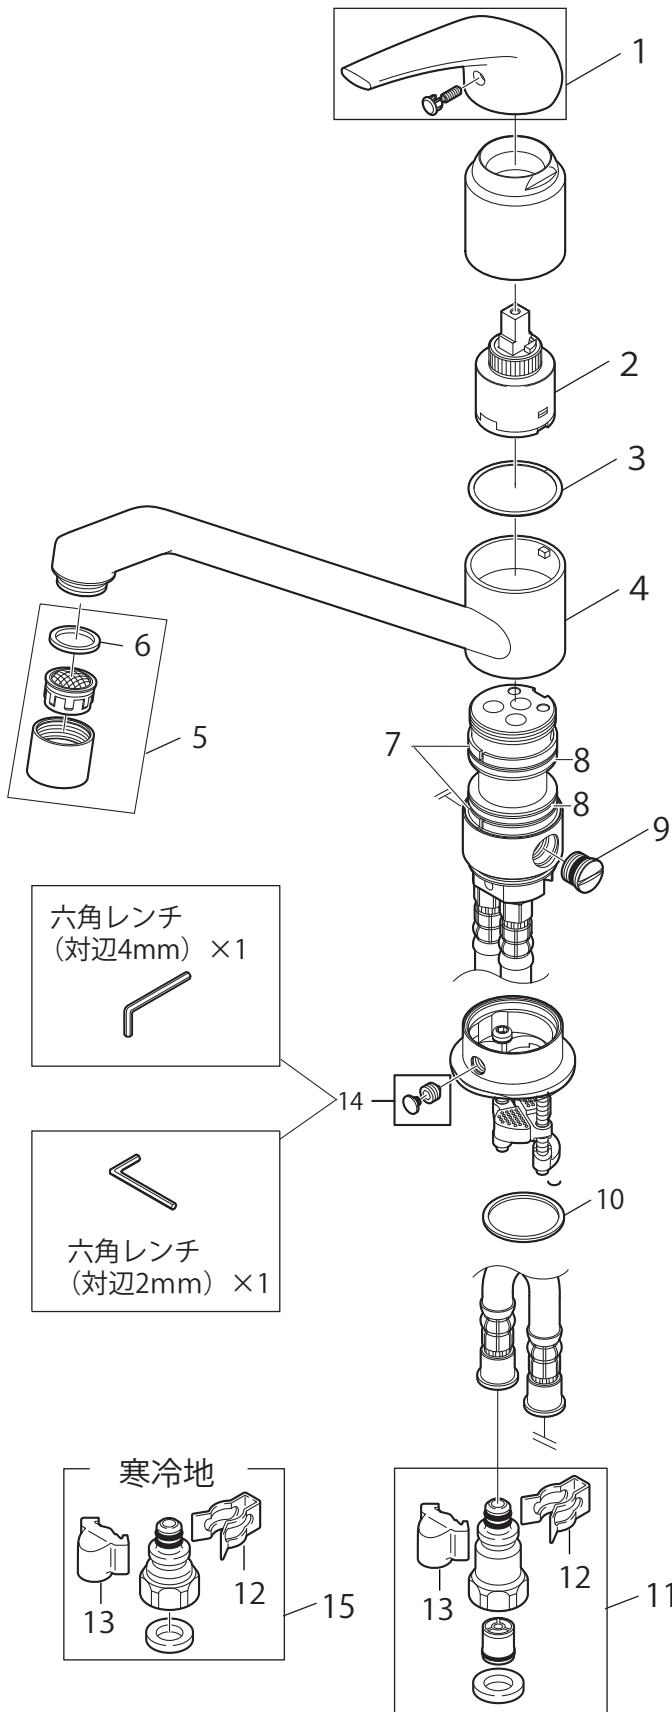

製品品番 K87010BTJV(K) 13

部品一覧

K87010BTJV-13

	品番	品名
1	MR2320F	シングルレバーハンドル
2	PU101-120X	シングルレバー用カートリッジ
3	MA60-145X	上付吐水口
4	MM2822	水栓泡沫器
5	MP92-173	パッキン
6	MU88-449S	割リング
7	MP4380-1	Uパッキン(1個入)
8	MB41-167	キャップナット
9	MV8430-1S	逆止弁セット
10	MD71-31	クイックファスナー
11	MR88-153	抜け止めカバー

K87010BTJK-13

	品番	品名
12	MT9530-1S	接続金具
13	MA60-146X	上付吐水口
14	MB20K-28X	水抜プラグ

※リストにない部品は手配できません。

※メーカー都合により、外観形状・色調が異なる代替部品になる場合があります。

製品品番 K87010BTJV(K) 13#C

部品一覧

K87010BTJV-13#C

	品番	品名
1	MR2320F	シングルレバーハンドル
2	PU101-120X	シングルレバー用カートリッジ
3	MP40-458	スベリパッキン
4	MA60-145X	上付吐水口
5	MM2822	水栓泡沫器
6	MP92-173	パッキン
7	MU88-449S	割リング
8	MP4380-1	Uパッキン(1個入)
9	MB41-167	キャップナット
10	MP98-155	座パッキン
11	MV8430-1S	逆止弁セット
12	MD71-31	クイックファスナー
13	MR88-153	抜け止めカバー
14	MR42-166S	ビス・六角スパナセット

K87010BTJK-13#C

	品番	品名
15	MT9530-1S	接続金具
16	MA60-146X	上付吐水口
17	MB20K-28X	水抜プラグ

※リストにない部品は手配できません。

※メーカー都合により、外観形状・色調が異なる代替部品になる場合があります。