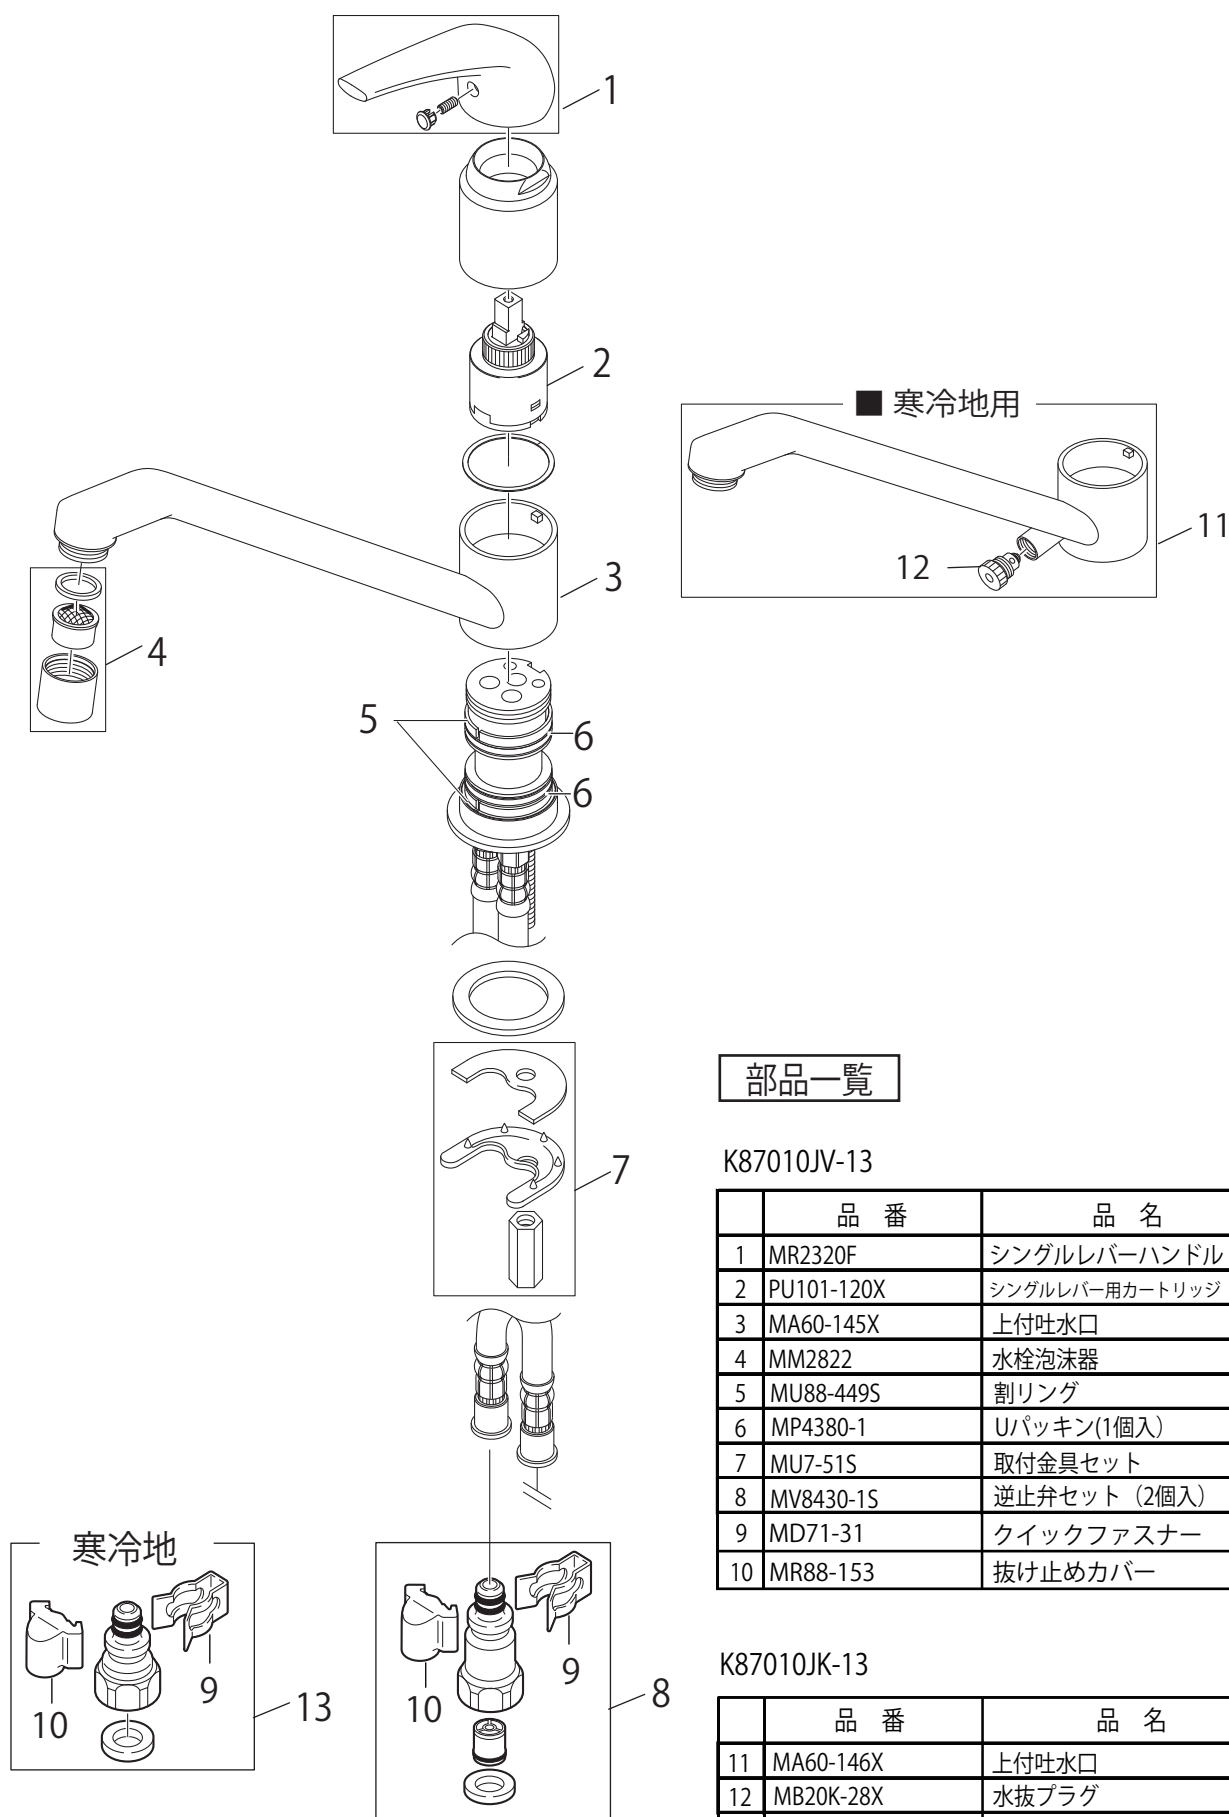

製品品番 K87010JV(K) 13

部品一覧

K87010JV-13

	品番	品名
1	MR2320F	シングルレバーハンドル
2	PU101-120X	シングルレバー用カートリッジ
3	MA60-145X	上付吐水口
4	MM2822	水栓泡沫器
5	MU88-449S	割リング
6	MP4380-1	Oパッキン(1個入)
7	MU7-51S	取付金具セット
8	MV8430-1S	逆止弁セット (2個入)
9	MD71-31	クイックファスナー
10	MR88-153	抜け止めカバー

K87010JK-13

	品番	品名
11	MA60-146X	上付吐水口
12	MB20K-28X	水抜プラグ
13	MT953-1S	接続金具セット (2個入)

※リストにない部品は手配できません。

※メーカー都合により、外観形状・色調が異なる代替部品になる場合があります。