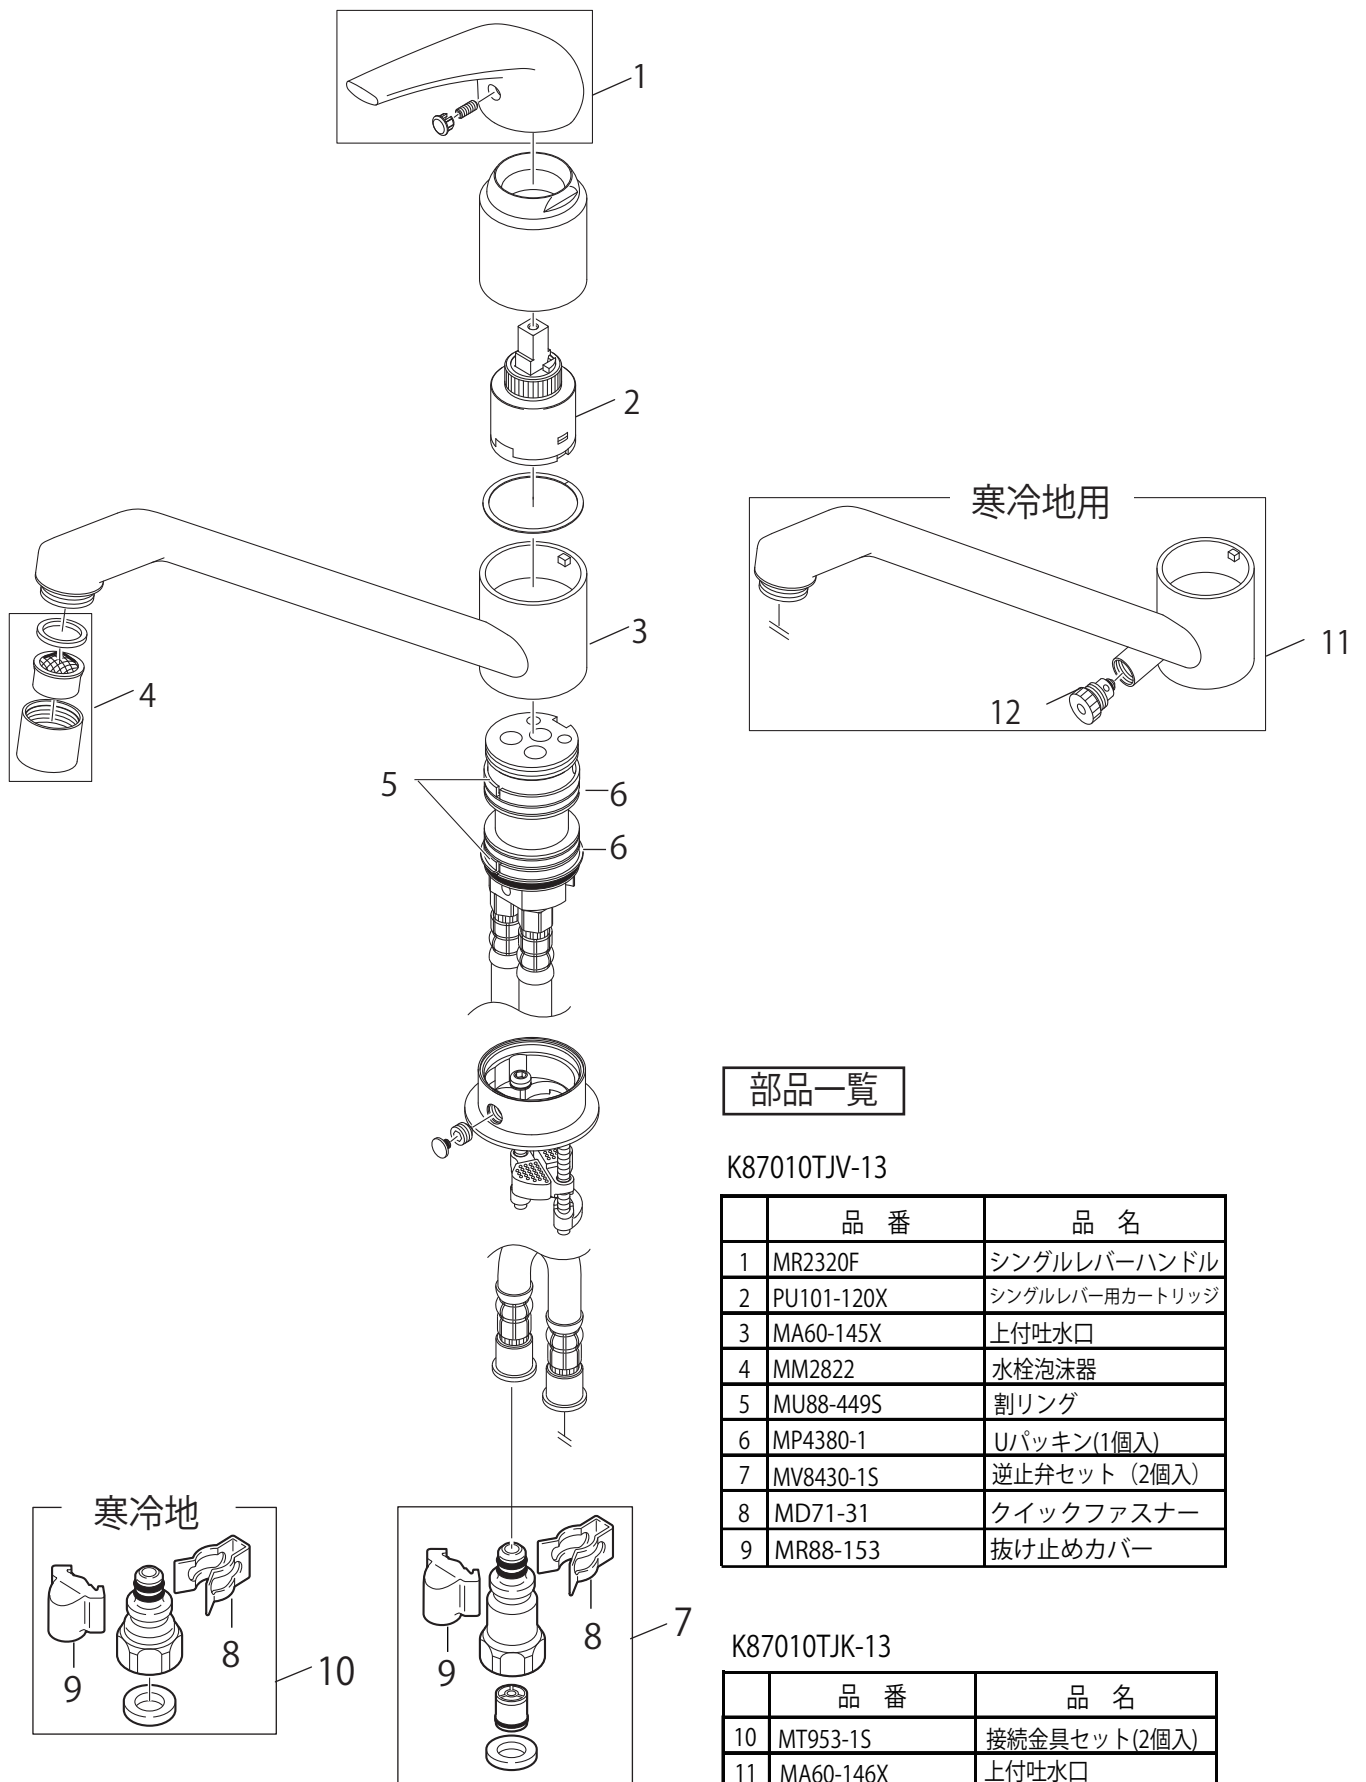

製品品番 K87010TJV(K) 13

部品一覧

K87010TJV-13

品番	品名
1	MR2320F シングルレバーハンドル
2	PU101-120X シングルレバー用カートリッジ
3	MA60-145X 上付吐水口
4	MM2822 水栓泡沫器
5	MU88-449S 割リング
6	MP4380-1 Uパッキン(1個入)
7	MV8430-1S 逆止弁セット (2個入)
8	MD71-31 クイックファスナー
9	MR88-153 抜け止めカバー

K87010TJK-13

品番	品名
10	MT953-1S 接続金具セット(2個入)
11	MA60-146X 上付吐水口
12	MB20K-28X 水抜アダプター

※リストにない部品は手配できません。

※メーカー都合により、外観形状・色調が異なる代替部品になる場合があります。