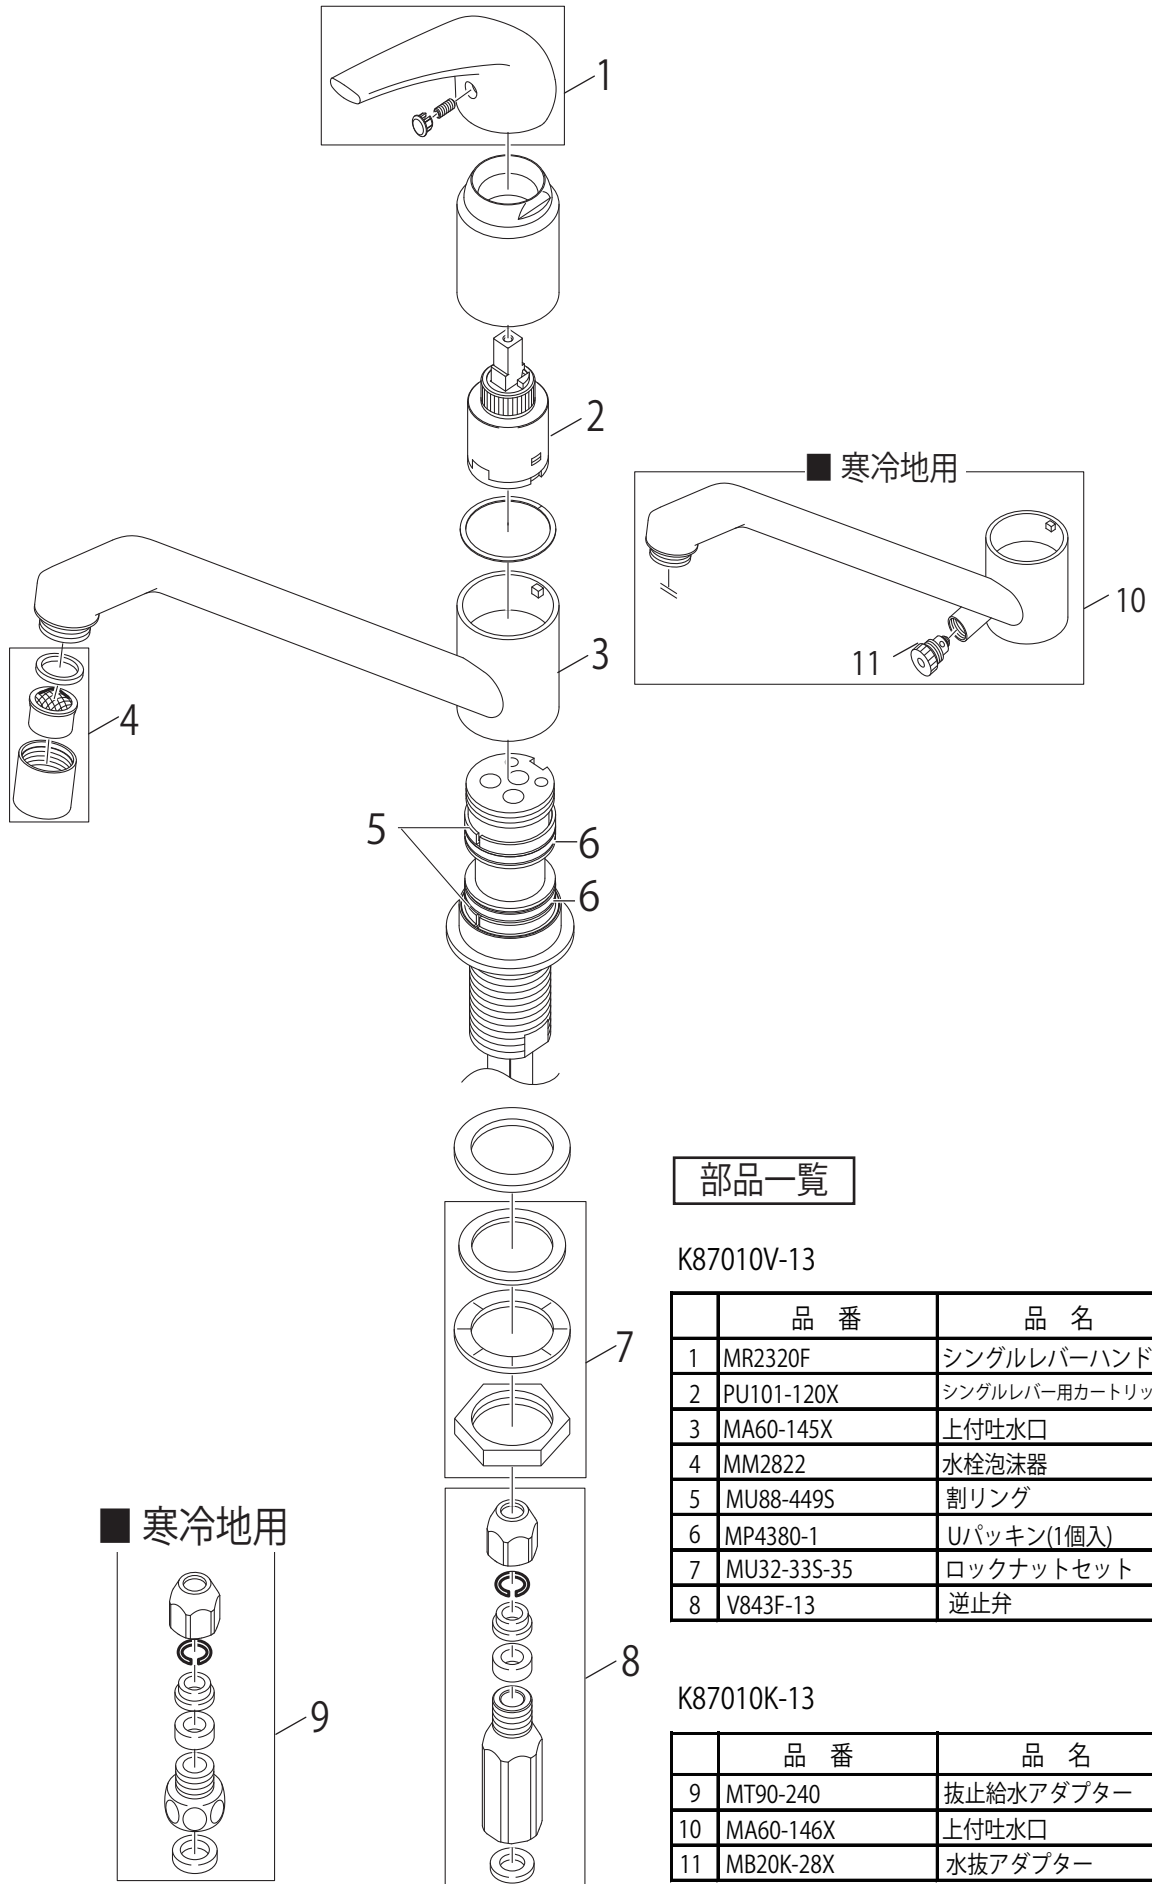

製品品番 K87010V(K) 13

部品一覧

K87010V-13

	品番	品名
1	MR2320F	シングルレバーハンドル
2	PU101-120X	シングルレバー用カートリッジ
3	MA60-145X	上付吐水口
4	MM2822	水栓泡沫器
5	MU88-449S	割リング
6	MP4380-1	Uパッキン(1個入)
7	MU32-33S-35	ロックナットセット
8	V843F-13	逆止弁

K87010K-13

	品番	品名
9	MT90-240	抜止給水アダプター
10	MA60-146X	上付吐水口
11	MB20K-28X	水抜アダプター

※リストにない部品は手配できません。

※メーカー都合により、外観形状・色調が異なる代替部品になる場合があります。