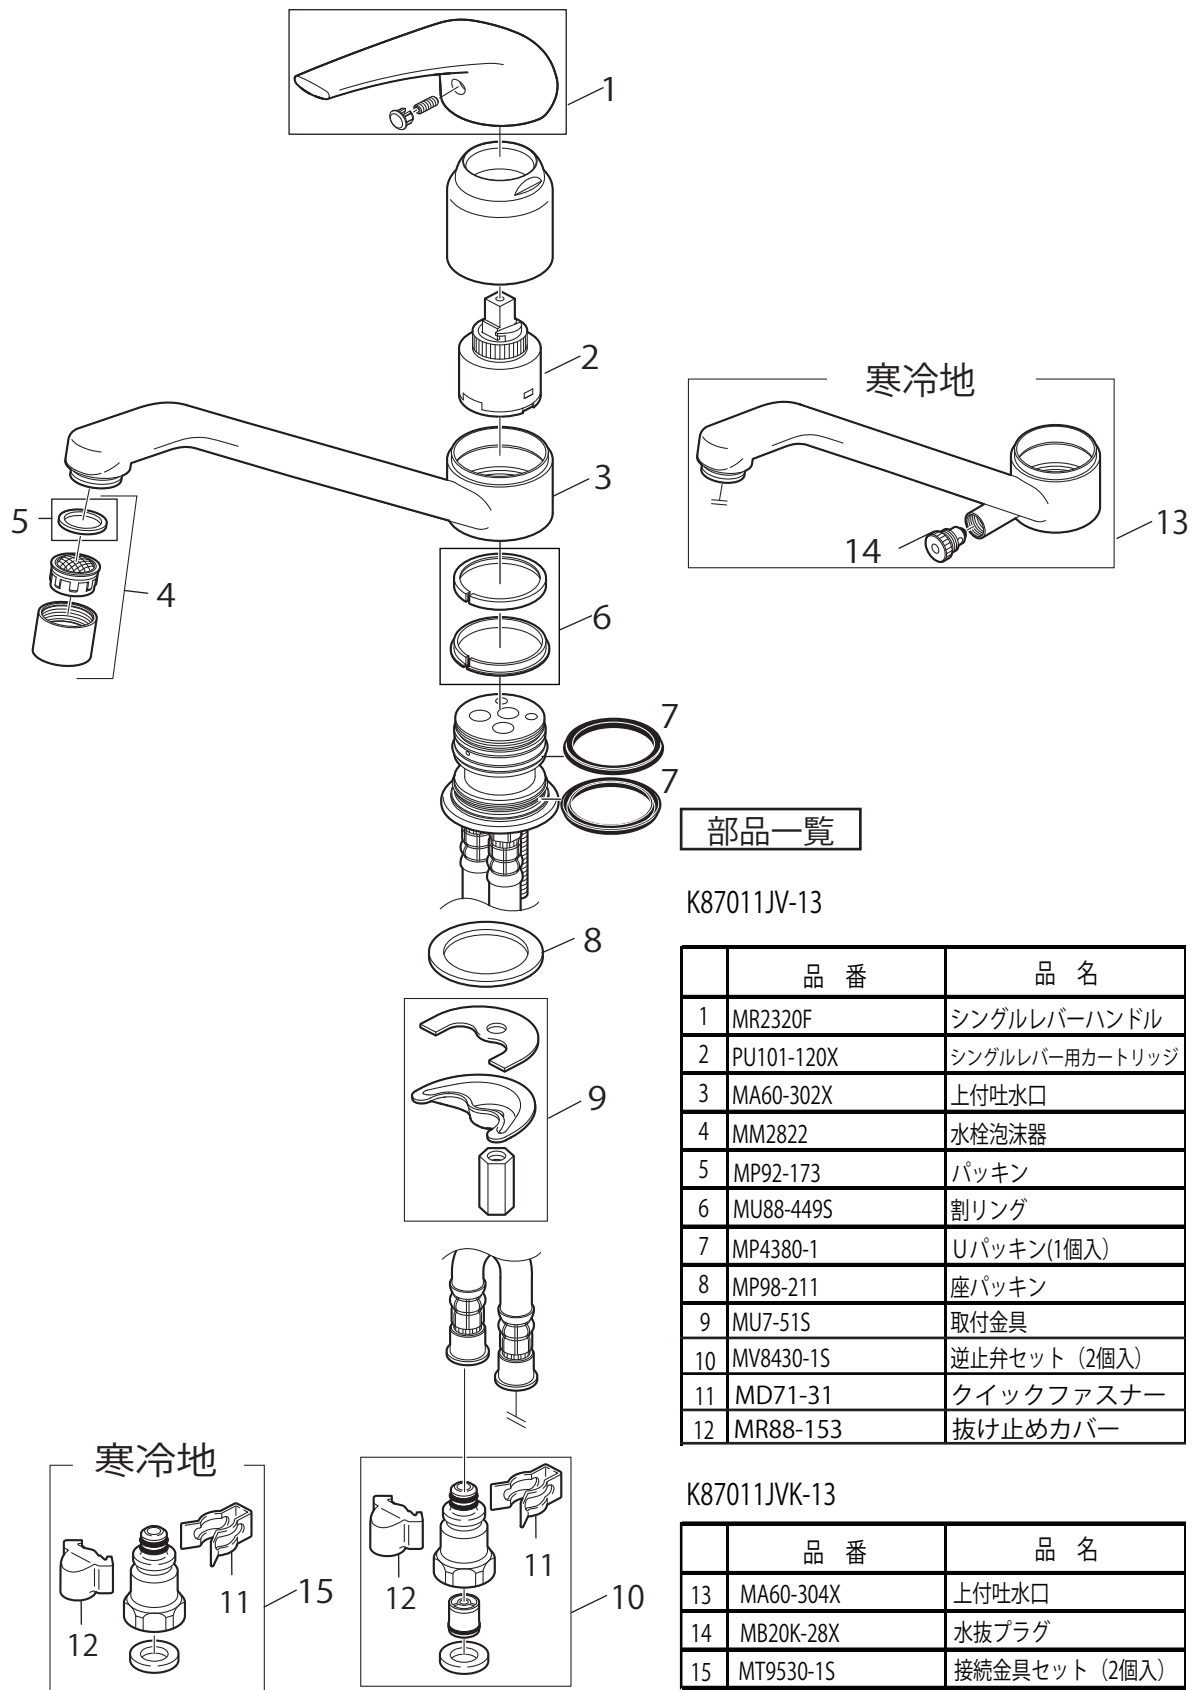

製品品番 K87011JV(K) 13

部品一覧

K87011JV-13

	品番	品名
1	MR2320F	シングルレバーハンドル
2	PU101-120X	シングルレバー用カートリッジ
3	MA60-302X	上付吐水口
4	MM2822	水栓泡沫器
5	MP92-173	パッキン
6	MU88-449S	割リング
7	MP4380-1	Uパッキン(1個入)
8	MP98-211	座パッキン
9	MU7-51S	取付金具
10	MV8430-1S	逆止弁セット (2個入)
11	MD71-31	クイックファスナー
12	MR88-153	抜け止めカバー

K87011JVK-13

	品番	品名
13	MA60-304X	上付吐水口
14	MB20K-28X	水抜プラグ
15	MT9530-1S	接続金具セット (2個入)

※リストにない部品は手配できません。

※メーカー都合により、外觀形状・色調が異なる代替部品になる場合があります。