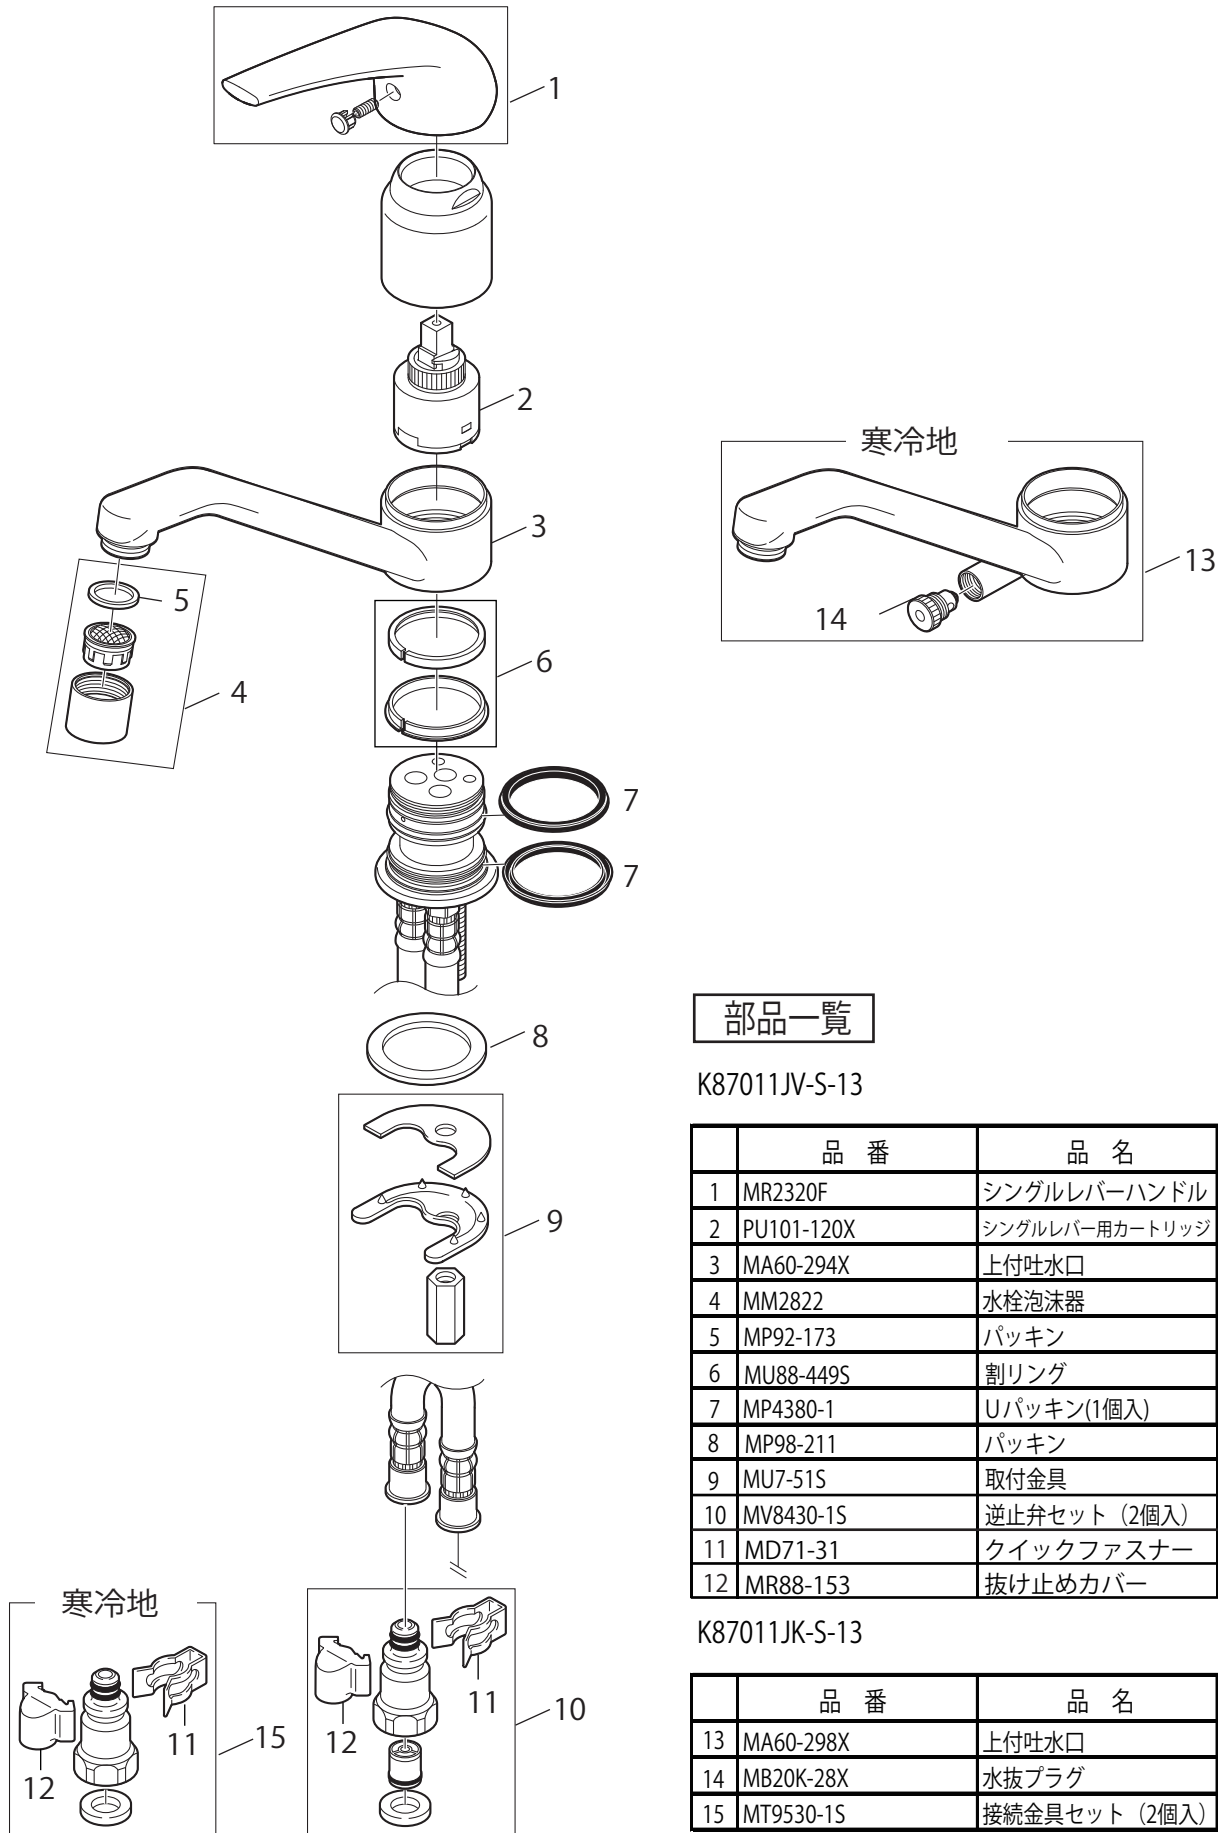

製品品番 K87011JV(K)-S 13

部品一覧

K87011JV-S-13

	品番	品名
1	MR2320F	シングルレバーハンドル
2	PU101-120X	シングルレバー用カートリッジ
3	MA60-294X	上付吐水口
4	MM2822	水栓泡沫器
5	MP92-173	パッキン
6	MU88-449S	割リング
7	MP4380-1	Uパッキン(1個入)
8	MP98-211	パッキン
9	MU7-51S	取付金具
10	MV8430-1S	逆止弁セット (2個入)
11	MD71-31	クイックファスナー
12	MR88-153	抜け止めカバー

K87011JK-S-13

	品番	品名
13	MA60-298X	上付吐水口
14	MB20K-28X	水抜プラグ
15	MT9530-1S	接続金具セット (2個入)

※リストにない部品は手配できません。

※メーカー都合により、外観形状・色調が異なる代替部品になる場合があります。