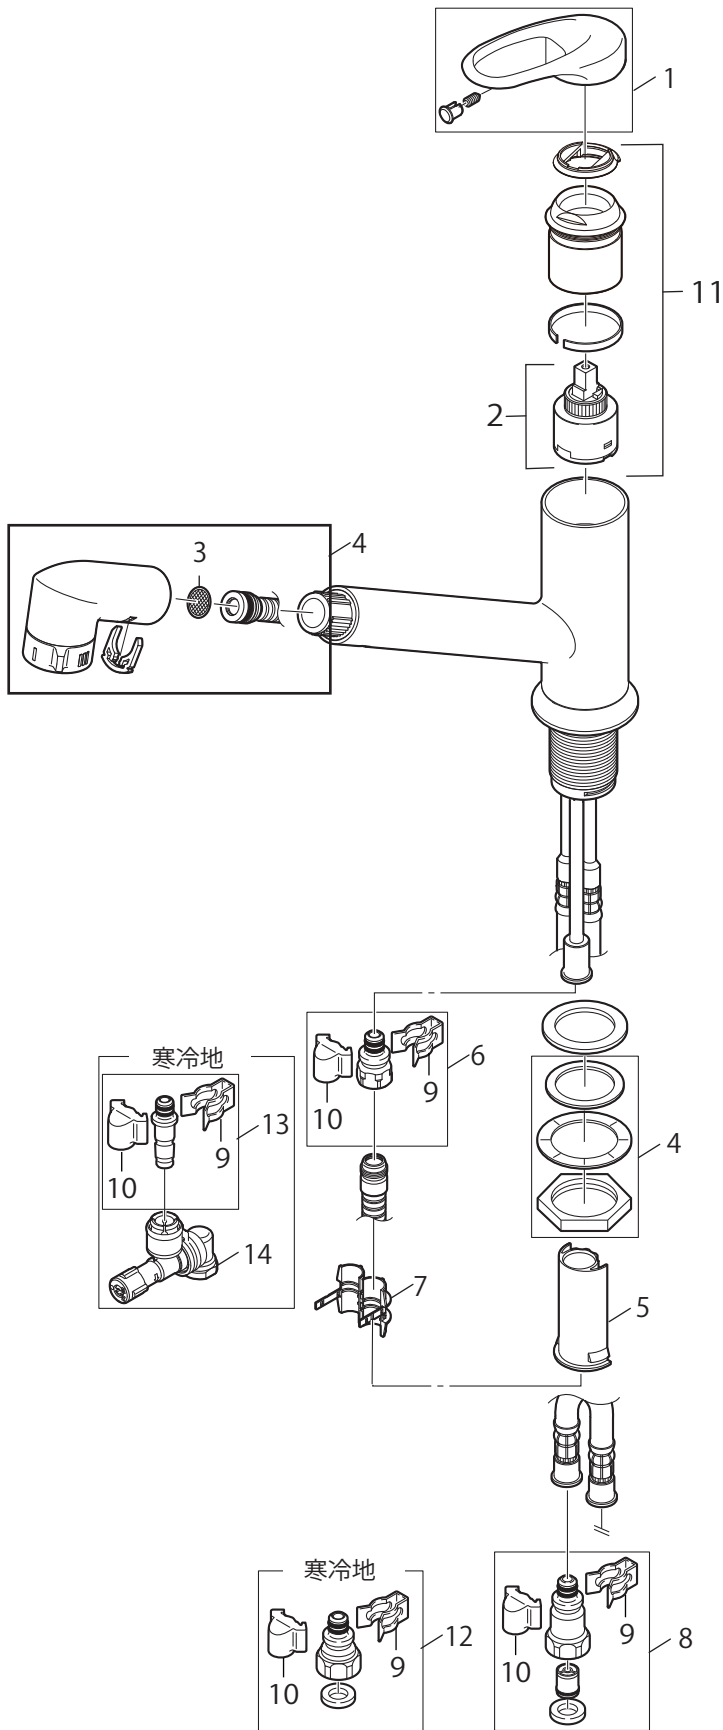

製品品番 K87101JV(K) 13

部品一覧

K87101JV-13

品番	品名
1	PR23210F シングルレバーハンドル
2	MU101-17XT シングルレバー用カートリッジ
3	MU77-8 ストレーナー
4	MK3711-564XSC-1.1 シャワーヘッド組品
5	MU87-215 ホースガイド
6	MT23-255X ホース接続金具
7	MU88-375 ストッパー
8	MV8430-1S 逆止弁セット (2個入)
9	MD71-31 クイックファスナー
10	MR88-153 抜け止めカバー
11	MU101-17XT-S3 シングルレバー用カートリッジ

K87101JK-13

品番	品名
12	MT953-1S 接続金具セット (2個入)
13	MT23-1372X ホース接続金具
14	ML9-56K 水抜ジョイント

※リストにない部品は手配できません。

※メーカー都合により、外観形状・色調が異なる代替部品になる場合があります。