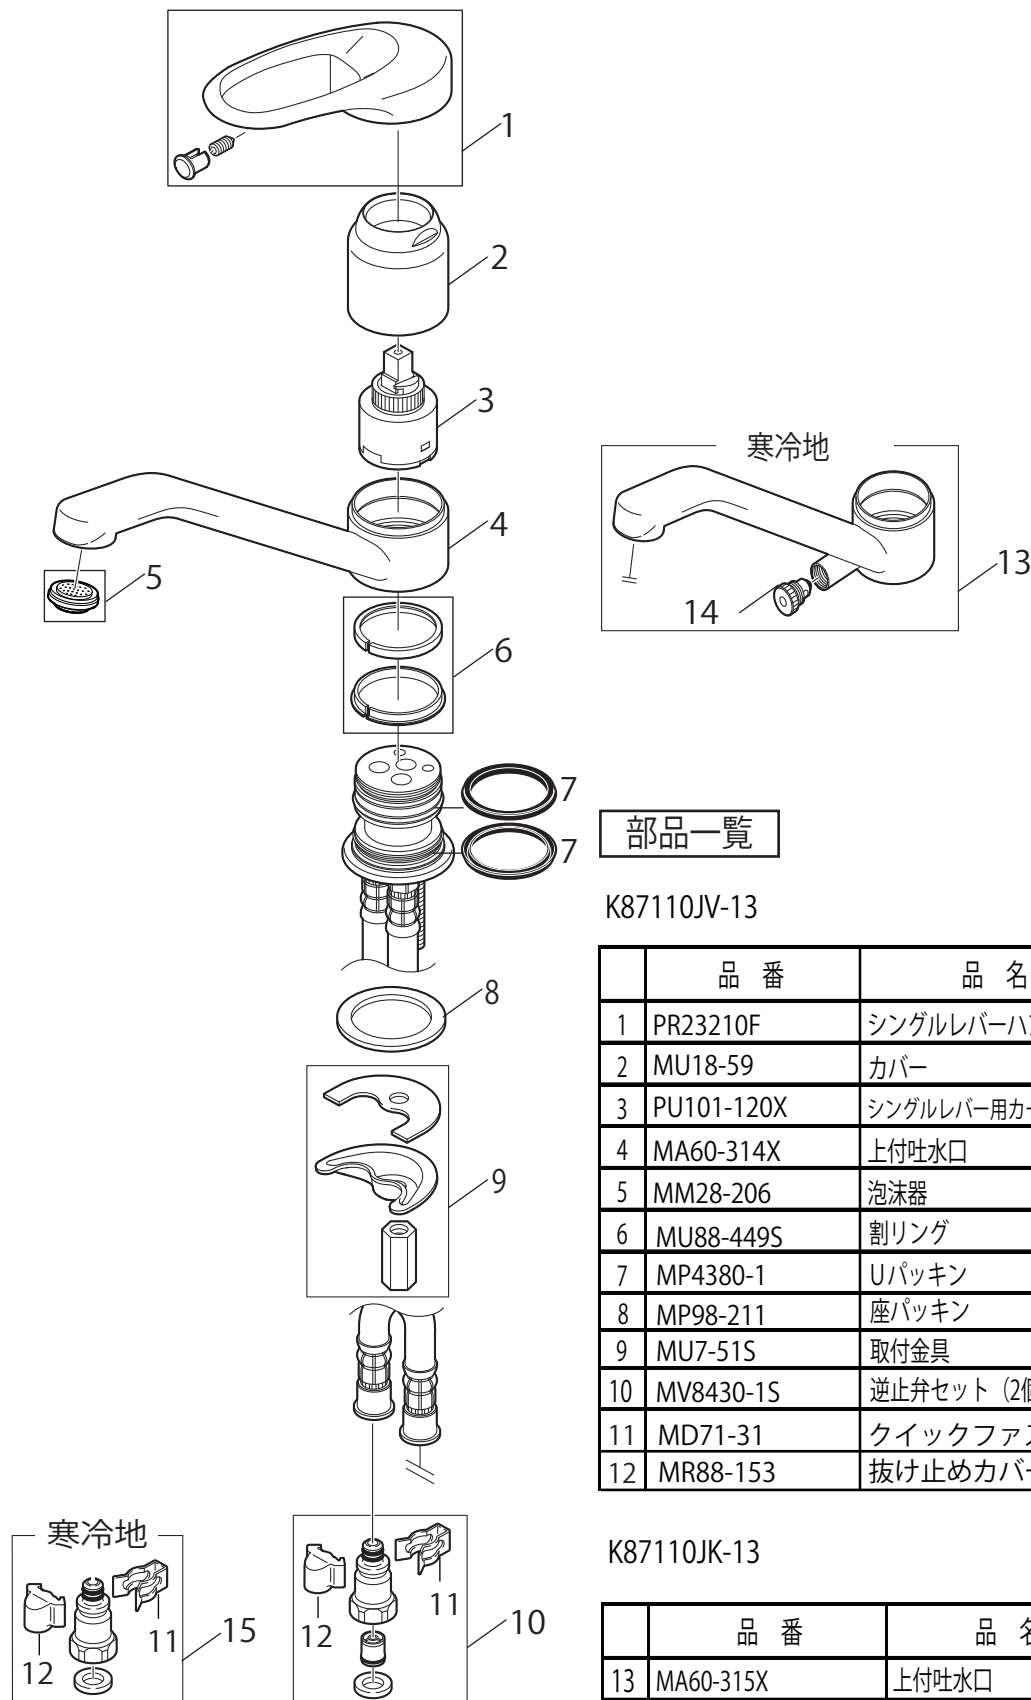

製品品番

K87110JV(K) 13

部品一覧

K87110JV-13

	品番	品名
1	PR23210F	シングルレバーハンドル
2	MU18-59	カバー
3	PU101-120X	シングルレバー用カートリッジ
4	MA60-314X	上付吐水口
5	MM28-206	泡沫器
6	MU88-449S	割リング
7	MP4380-1	Uパッキン
8	MP98-211	座パッキン
9	MU7-51S	取付金具
10	MV8430-1S	逆止弁セット (2個入)
11	MD71-31	クイックファスナー
12	MR88-153	抜け止めカバー

K87110JK-13

	品番	品名
13	MA60-315X	上付吐水口
14	MB20K-28X	水抜プラグ
15	MT9530-1S	接続金具セット (2個入)

※リストにない部品は手配できません。

※メーカー都合により、外観形状・色調が異なる代替部品になる場合があります。