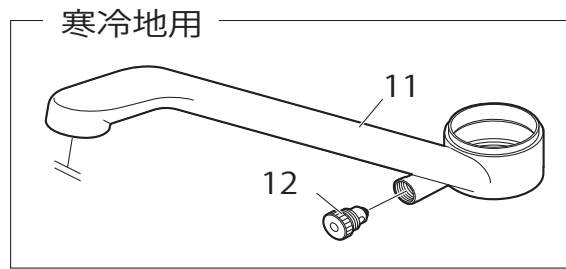

製品品番

K87111EBTJV-13 / K87111EBTJK-13

部品一覧

K87111EBTJV-13

品番	品名
1	MU101-161XT シングルレバー用カートリッジ
2	MA61-168F 上付吐水口
3	MM28-206 泡沫器
4	MP438-56 Uパッキン
5	MB41-167 キャップナット
6	MV8430-1S 逆止弁セット
7	MD71-31 クイックファスナー
8	MR88-153 抜け止めカバー
9	MR42-166S ビス・六角スパナセット

K87111EBTJK-13

品番	品名
10	MT9530-1S 接続金具セット
11	MA61-169F 上付吐水口
12	MB20K-28X 水抜プラグ

※リストにない部品は手配できません。

※メーカー都合により、外観形状・色調が異なる代替部品になる場合があります。