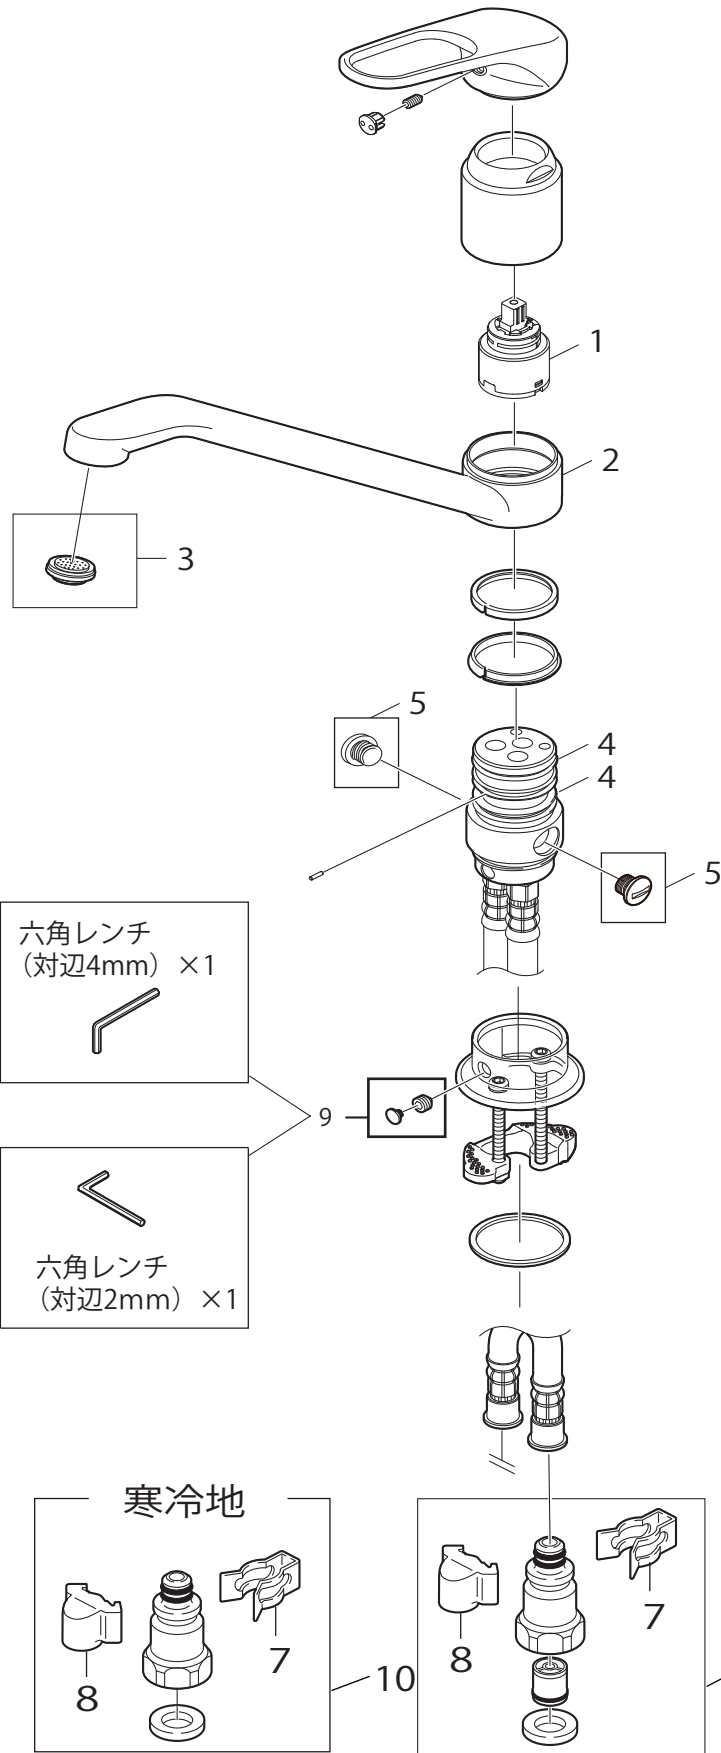

製品品番

K87111EBTJV-13 / K87111EBTJK-13

部品一覧

K87111EBTJV-13

品番	品名
1	MU101-161XT シングルレバー用カートリッジ
2	MA61-168F 上付吐水口
3	MM28-206 泡沫器
4	MP438-56 Uパッキン
5	MB41-167 キャップナット
6	MV8430-1S 逆止弁セット
7	MD71-31 クイックファスナー
8	MR88-153 抜け止めカバー
9	MR42-166S ビス・六角スパナセット

K87111EBTJK-13

品番	品名
10	MT9530-1S 接続金具セット
11	MA61-169F 上付吐水口
12	MB20K-28X 水抜プラグ

※リストにない部品は手配できません。

※メーカー都合により、外観形状・色調が異なる代替部品になる場合があります。