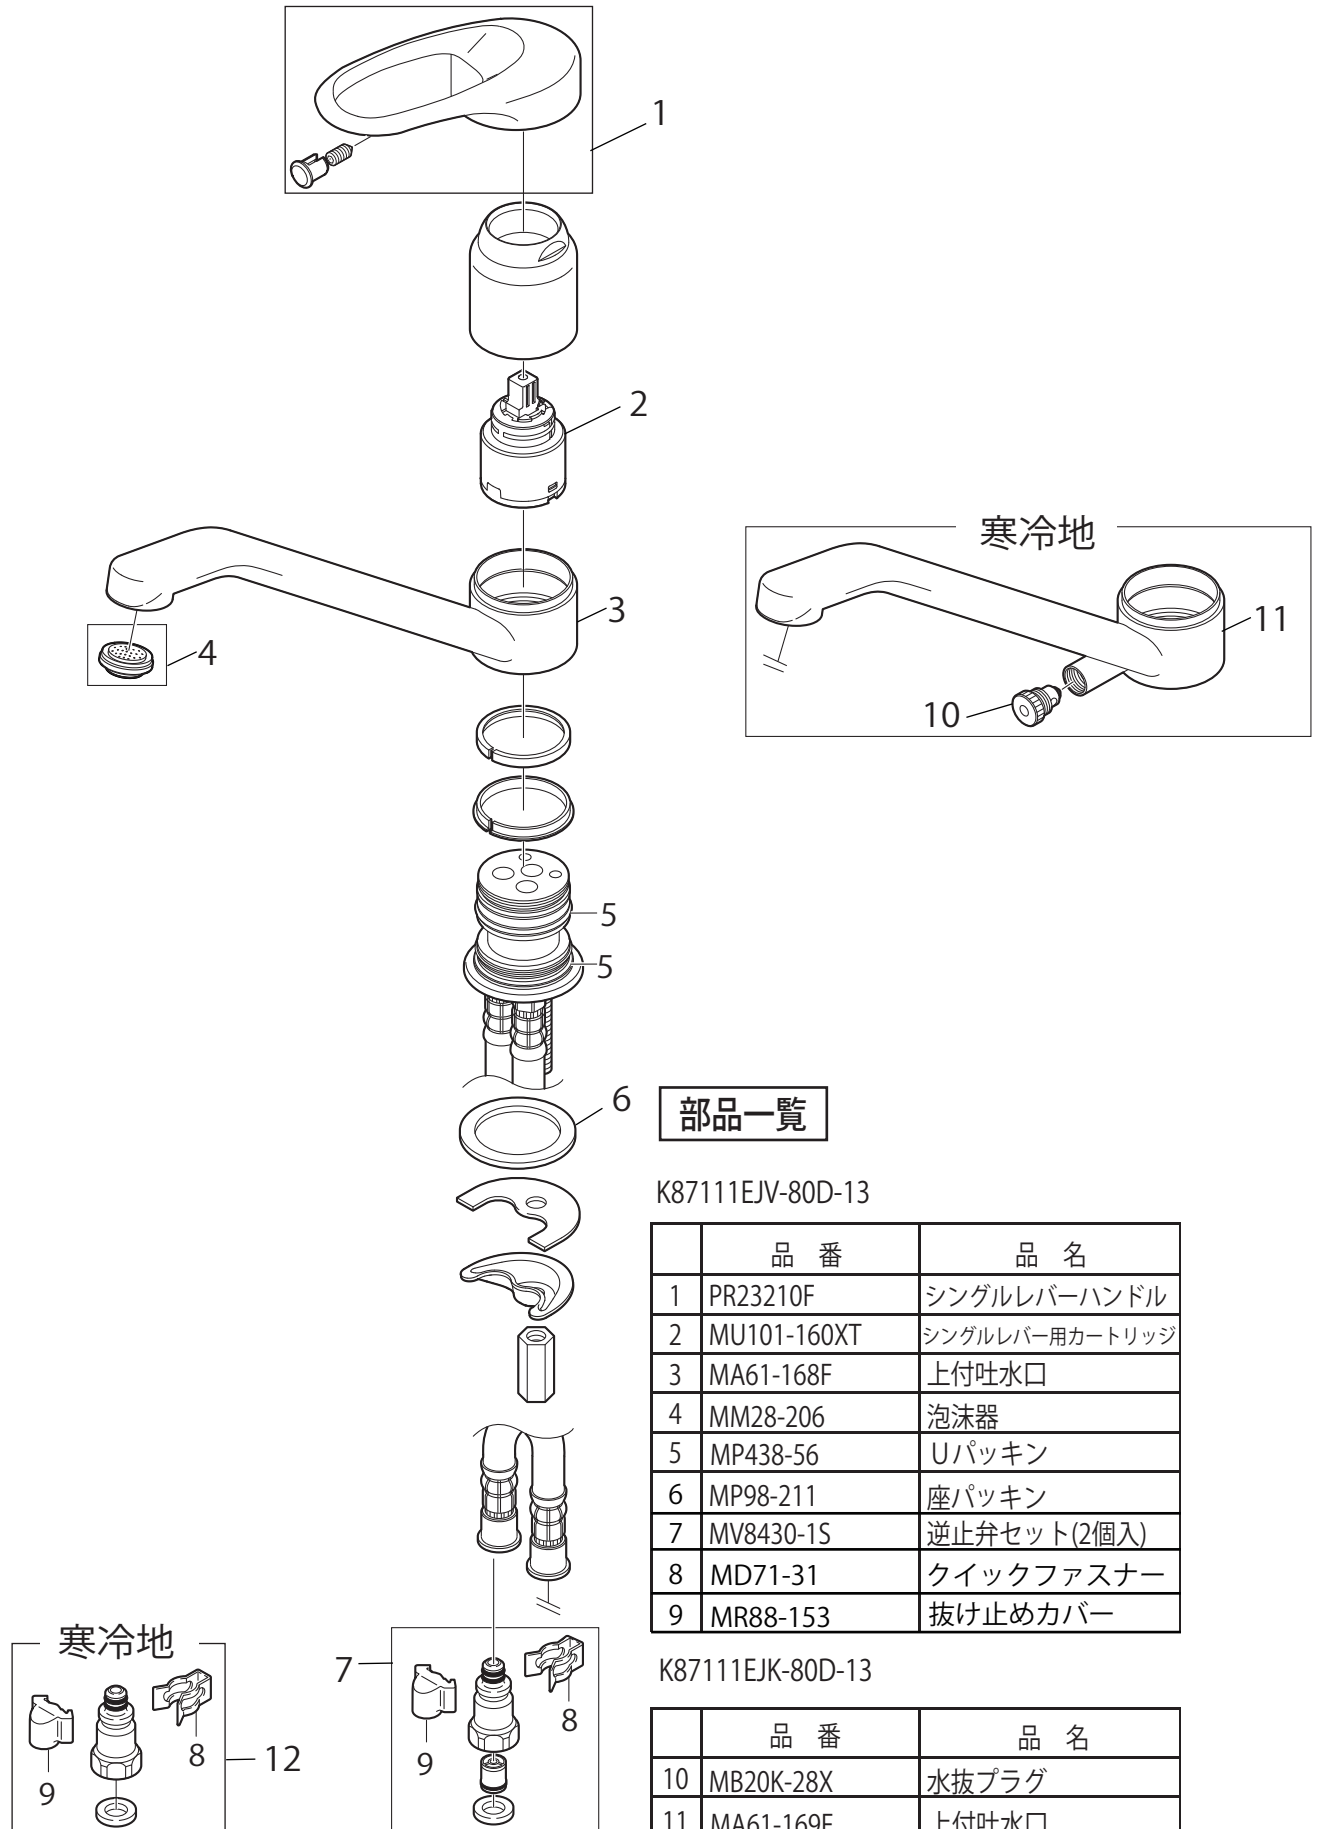

製品品番

K87111EJV-80D-13 / K87111EJK-80D-13

部品一覧

K87111EJV-80D-13

	品番	品名
1	PR23210F	シングルレバーハンドル
2	MU101-160XT	シングルレバー用カートリッジ
3	MA61-168F	上付吐水口
4	MM28-206	泡沫器
5	MP438-56	Uパッキン
6	MP98-211	座パッキン
7	MV8430-1S	逆止弁セット(2個入)
8	MD71-31	クイックファスナー
9	MR88-153	抜け止めカバー

K87111EJK-80D-13

	品番	品名
10	MB20K-28X	水抜プラグ
11	MA61-169F	上付吐水口
12	MT9530-1S	接続金具セット(2個入)

※リストにない部品は手配できません。

※メーカー都合により、外観形状・色調が異なる代替部品になる場合があります。