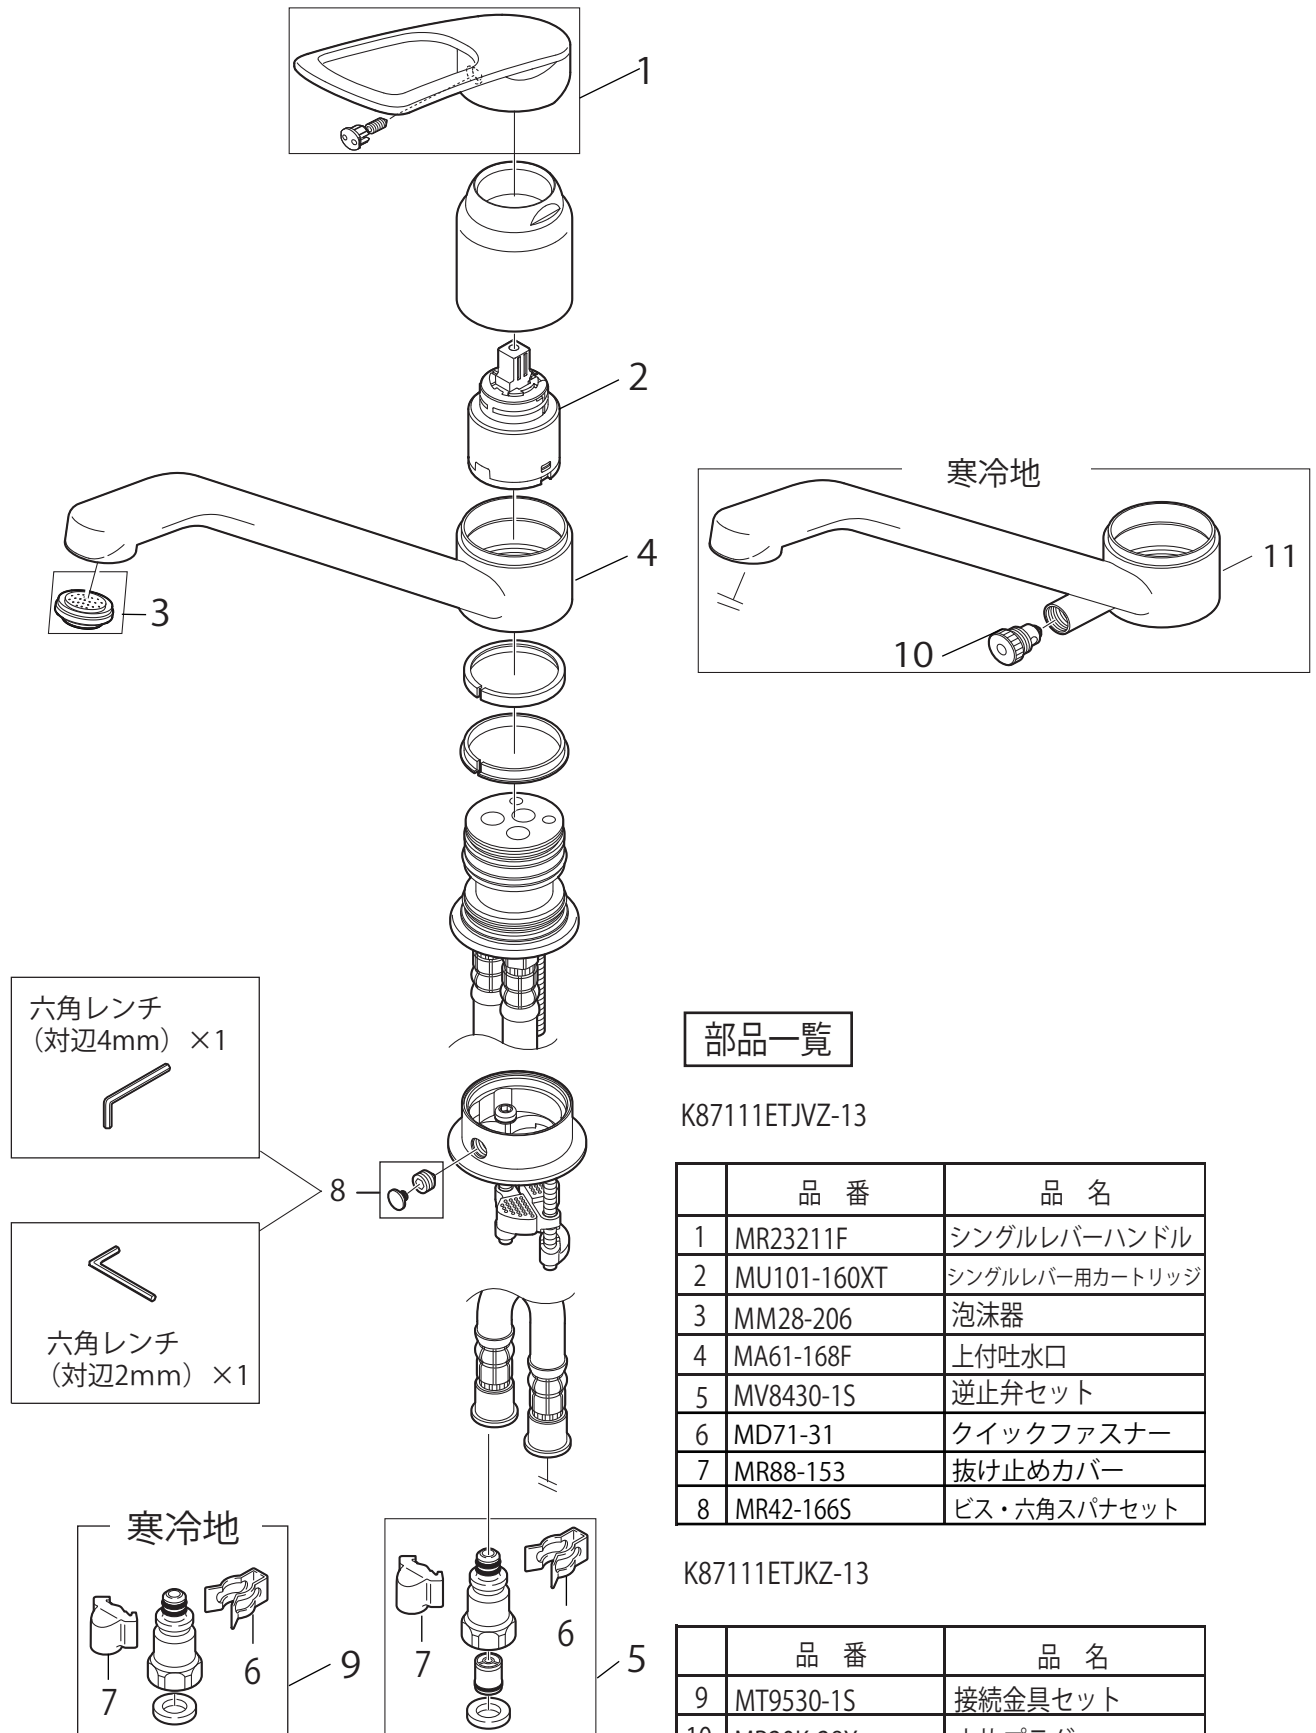

製品品番

K87111ETJV(K)Z 13

※リストにない部品は手配できません。

※メーカー都合により、外観形状・色調が異なる代替部品になる場合があります。