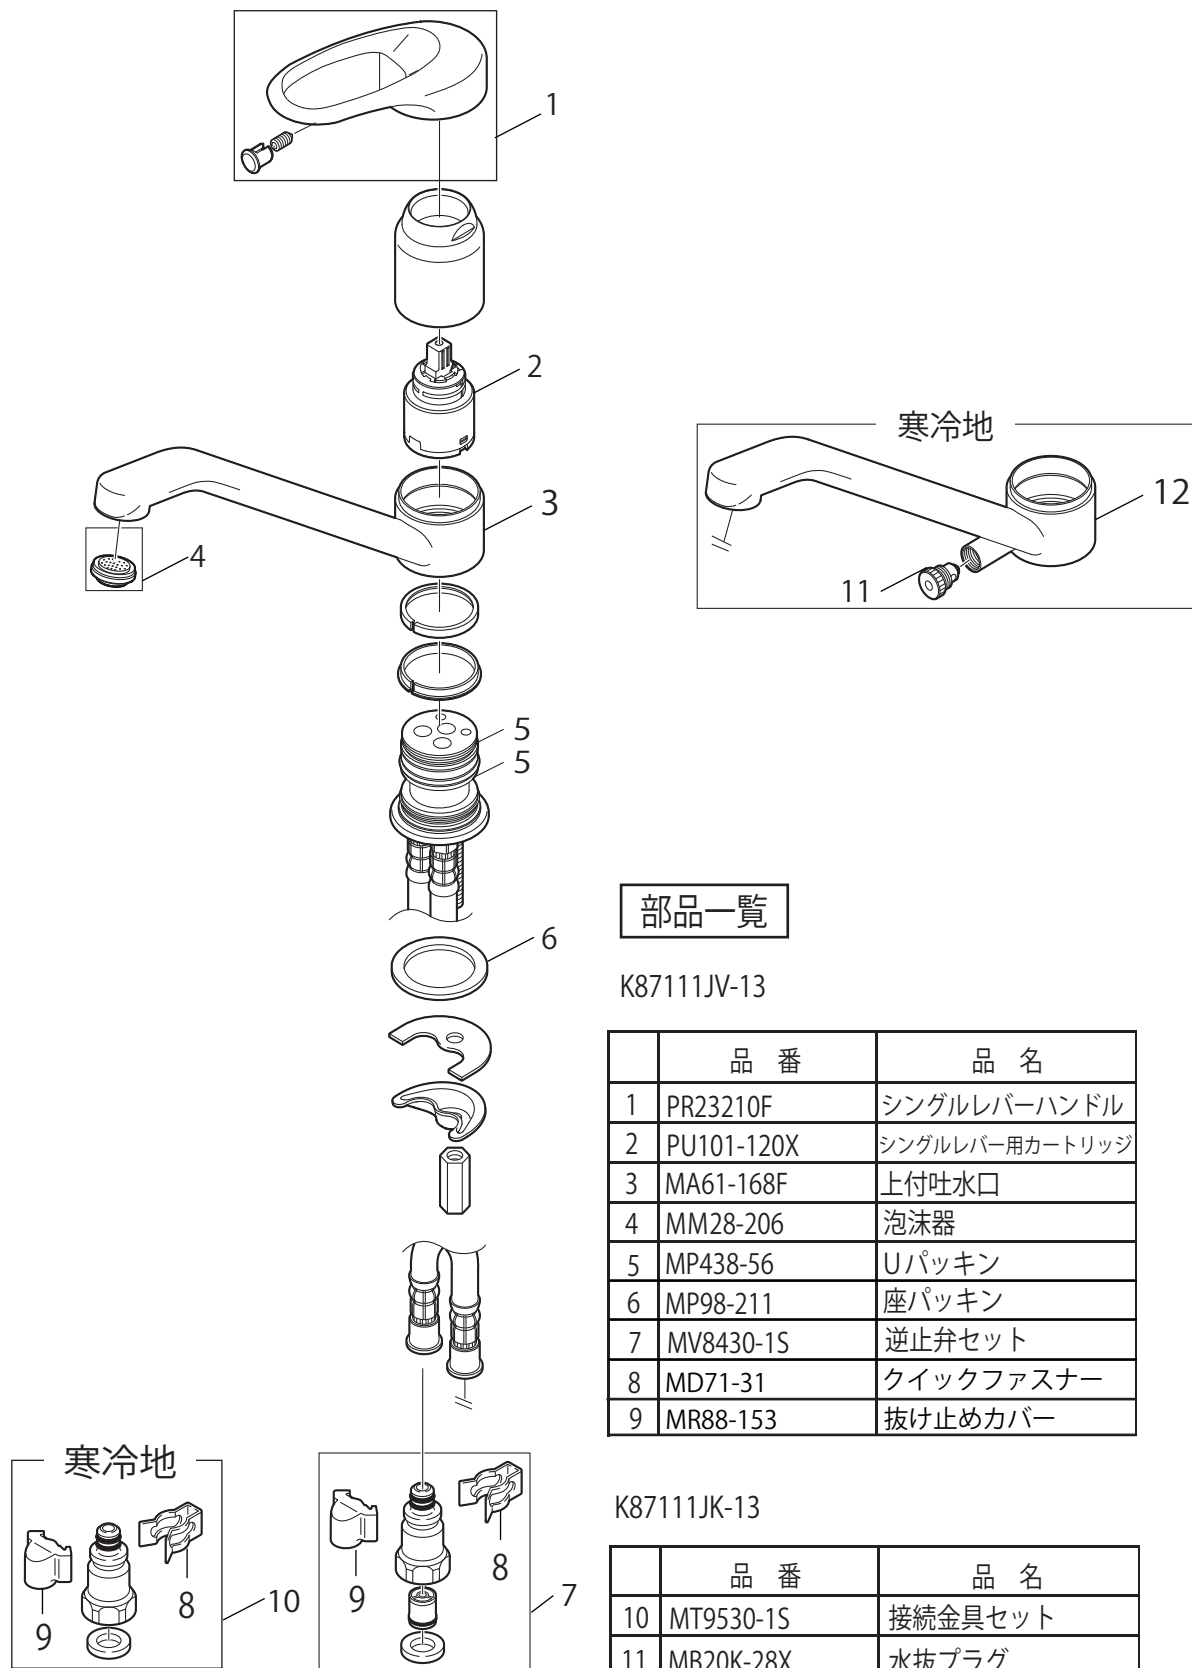

製品品番

K87111JV(K) 13

部品一覧

K87111JV-13

	品番	品名
1	PR23210F	シングルレバーハンドル
2	PU101-120X	シングルレバー用カートリッジ
3	MA61-168F	上付吐水口
4	MM28-206	泡沫器
5	MP438-56	Uパッキン
6	MP98-211	座パッキン
7	MV8430-1S	逆止弁セット
8	MD71-31	クイックファスナー
9	MR88-153	抜け止めカバー

K87111JK-13

	品番	品名
10	MT9530-1S	接続金具セット
11	MB20K-28X	水抜プラグ
12	MA61-169F	上付吐水口

※リストにない部品は手配できません。

※メーカー都合により、外観形状・色調が異なる代替部品になる場合があります。