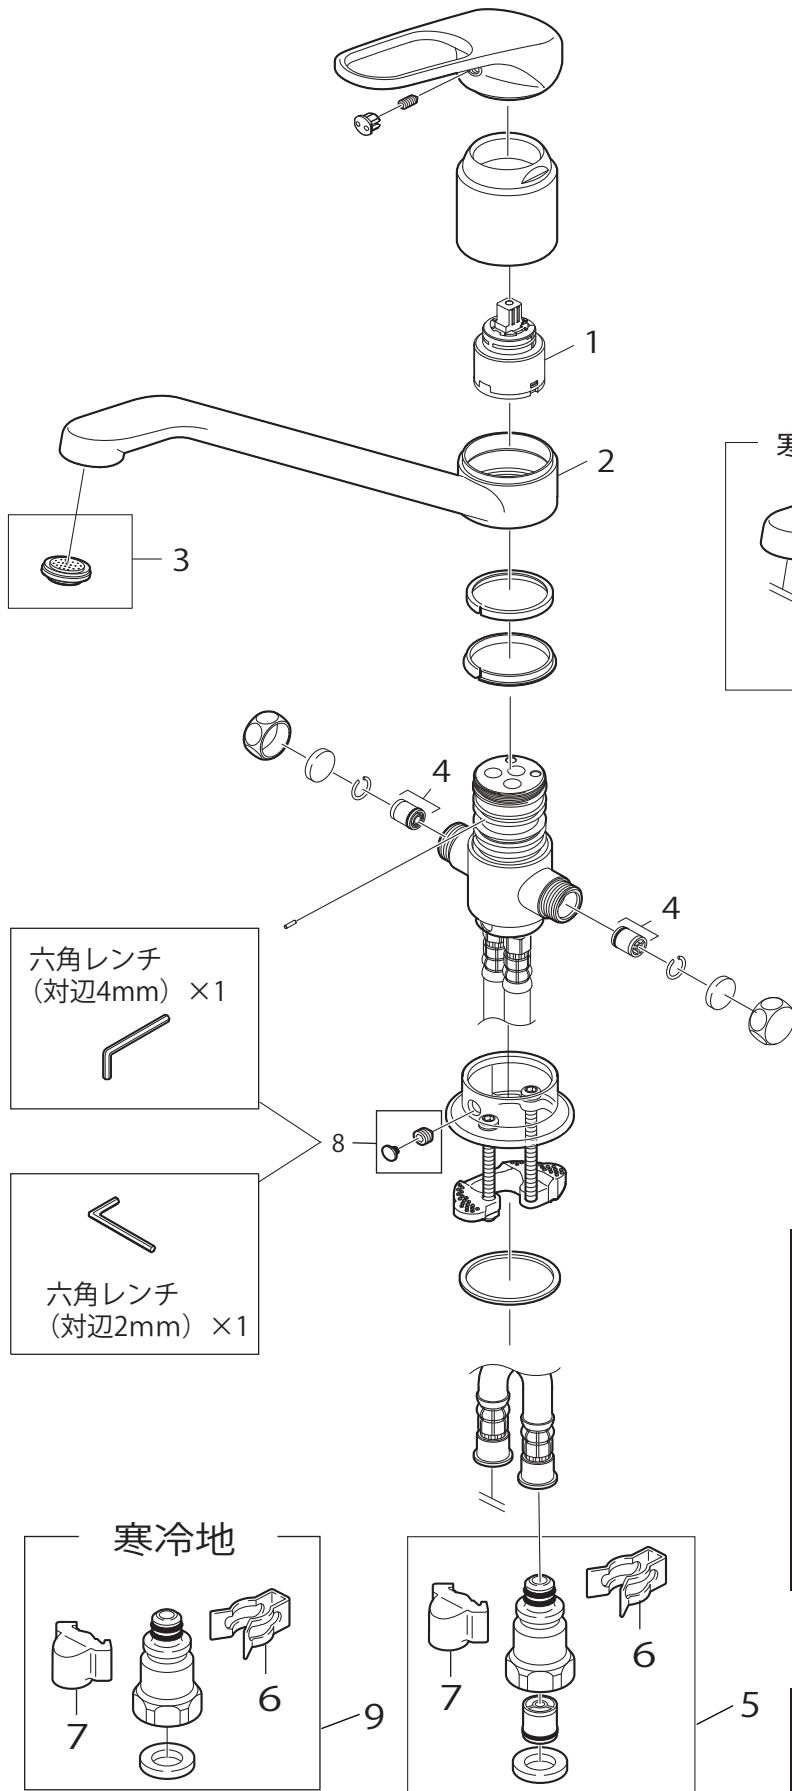

製品品番

K87112ETJV-13/K87112ETJK-13

寒冷地用

部品一覧

K87112ETJV-13

品番	品名
1	MU101-161XT シングルレバー用カートリッジ
2	MA61-168F 上付吐水口
3	MM28-206 泡沫器
4	MV823F-1-15 逆止弁コア
5	MV8430-1S 逆止弁セット
6	MD71-31 クイックファスナー
7	MR88-153 抜け止めカバー
8	MR42-166S ビス・六角スパナセット

K87112ETJK-13

品番	品名
9	MT9530-1S 接続金具セット
10	MA61-169F 上付吐水口
11	MB20K-28X 水抜プラグ

※リストにない部品は手配できません。

※メーカー都合により、外観形状・色調が異なる代替部品になる場合があります。