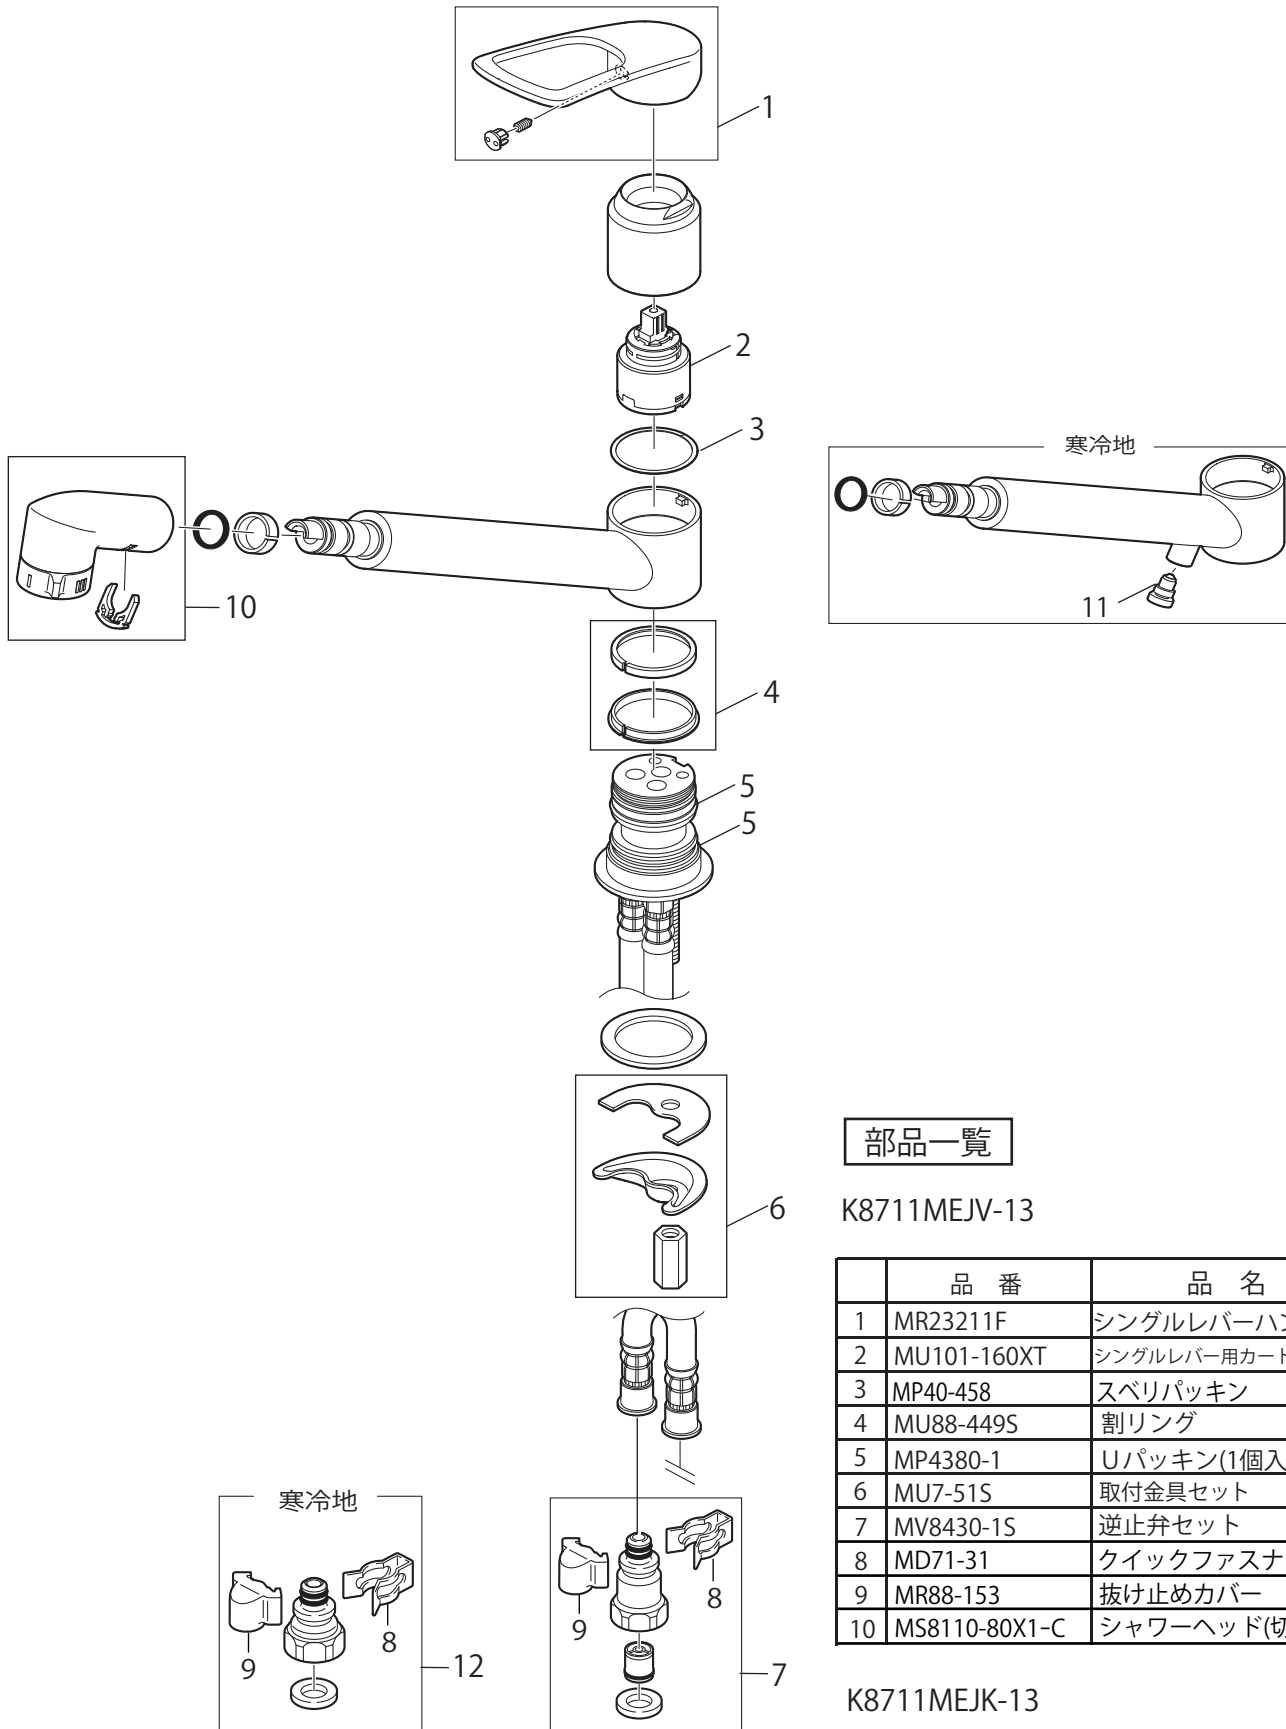

製品品番

K8711MEJV(K)-13

部品一覧

K8711MEJV-13

	品番	品名
1	MR23211F	シングルレバーハンドル
2	MU101-160XT	シングルレバー用カートリッジ
3	MP40-458	スベリパッキン
4	MU88-449S	割リング
5	MP4380-1	Uパッキン(1個入)
6	MU7-51S	取付金具セット
7	MV8430-1S	逆止弁セット
8	MD71-31	クイックファスナー
9	MR88-153	抜け止めカバー
10	MS8110-80X1-C	シャワーヘッド(切替)

K8711MEJK-13

	品番	品名
11	MB20K-28X	水抜プラグ
12	MT953-1S	接続金具セット

※リストにない部品は手配できません。

※メーカー都合により、外觀形状・色調が異なる代替部品になる場合があります。